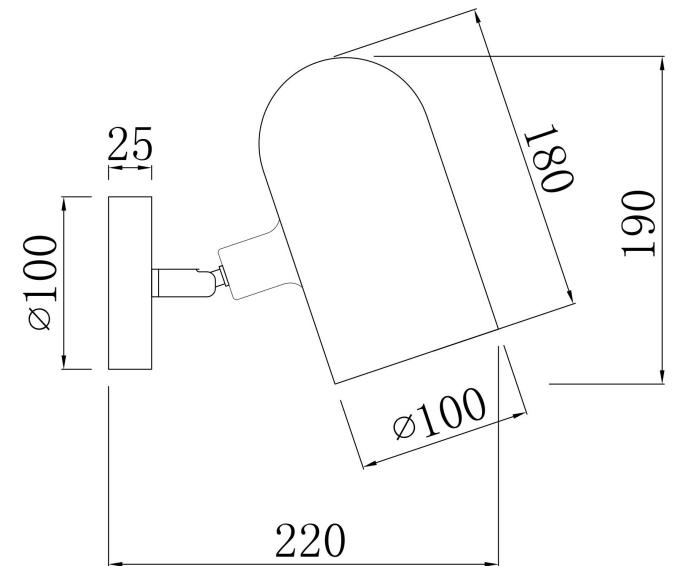

freya

Инструкция FR5427WL-01BS

1xE14 40W

Модель: FR5427WL-01BS
Коллекция: Modern
Серия: Firefly
Настенный светильник