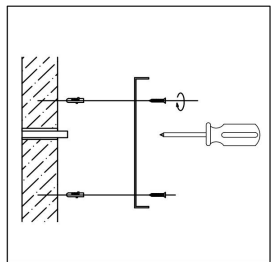

freya

Инструкция FR5427WL-01BS

1xE14 40W

Модель: FR5427WL-01BS
Коллекция: Modern
Серия: Firefly
Настенный светильник