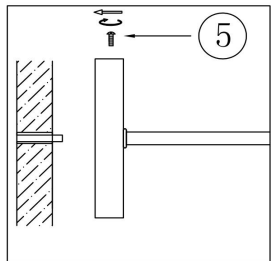

freya

Инструкция FR5427WL-01BS

1xE14 40W

Модель: FR5427WL-01BS
Коллекция: Modern
Серия: Firefly
Настенный светильник