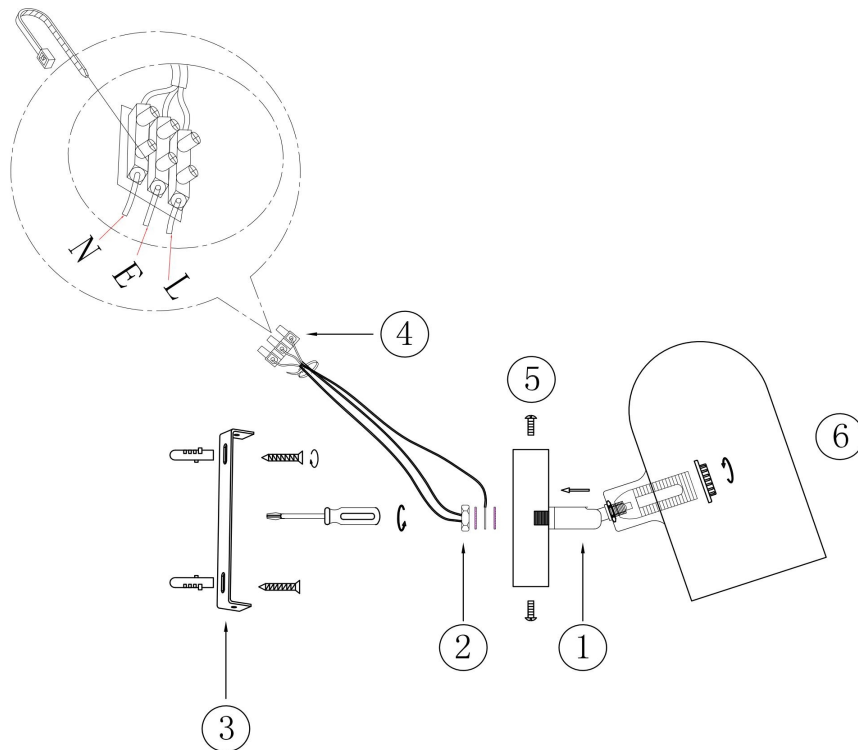

freya

Инструкция FR5427WL-01BS

1xE14 40W

Модель: FR5427WL-01BS
Коллекция: Modern
Серия: Firefly
Настенный светильник