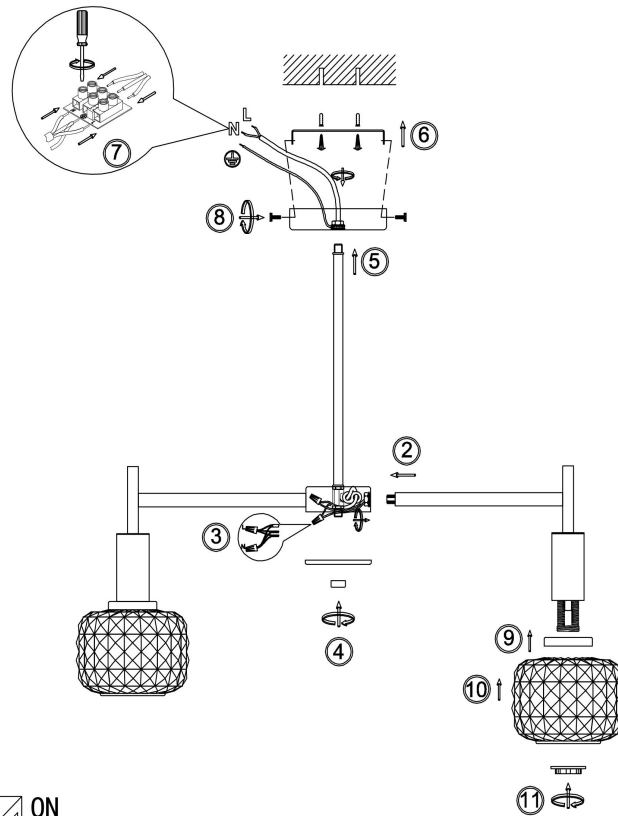

## Инструкция FR5366CL-05BS

5x E14 40W

Модель: FR5366CL-05BS  
Коллекция: Modern  
Серия: Fero  
Потолочный светильник