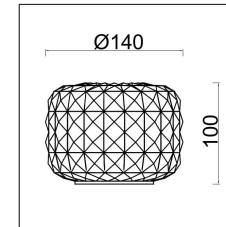

## Инструкция FR5366CL-05BS

5x E14 40W

Модель: FR5366CL-05BS  
Коллекция: Modern  
Серия: Fero  
Потолочный светильник