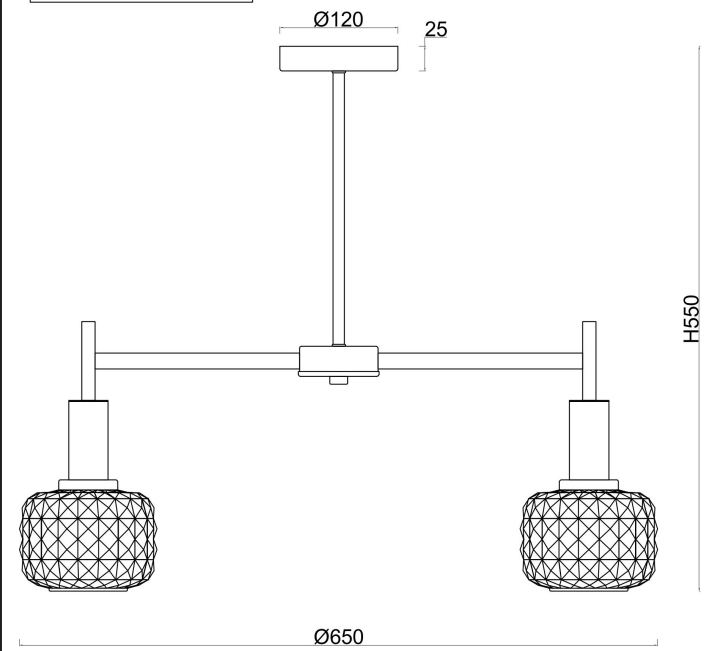

## Инструкция FR5366CL-05BS

5x E14 40W

Модель: FR5366CL-05BS  
Коллекция: Modern  
Серия: Fero  
Потолочный светильник