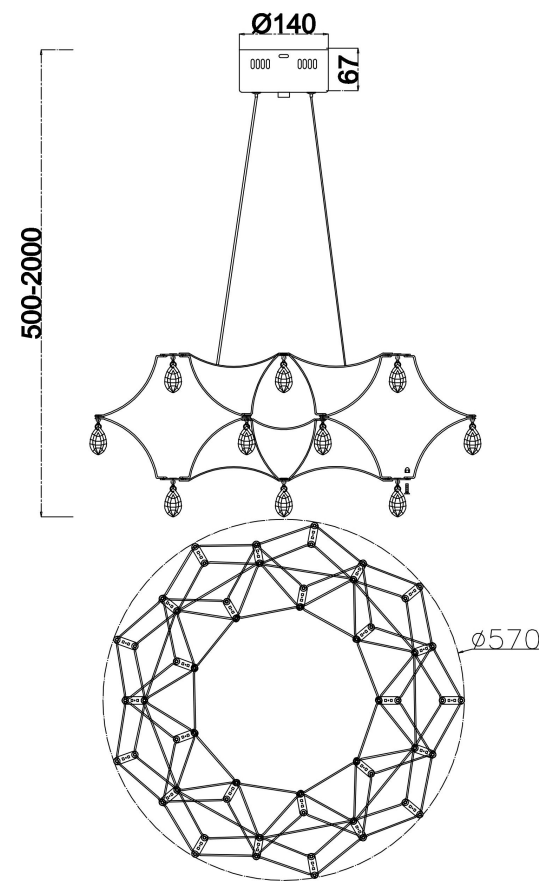

freya

Инструкция FR5591PL-L36BS

MAX 25W
3 000 Lumen

Модель: FR5591PL-L36BS

Коллекция: Modern

Серия: Elara

Подвесной светильник