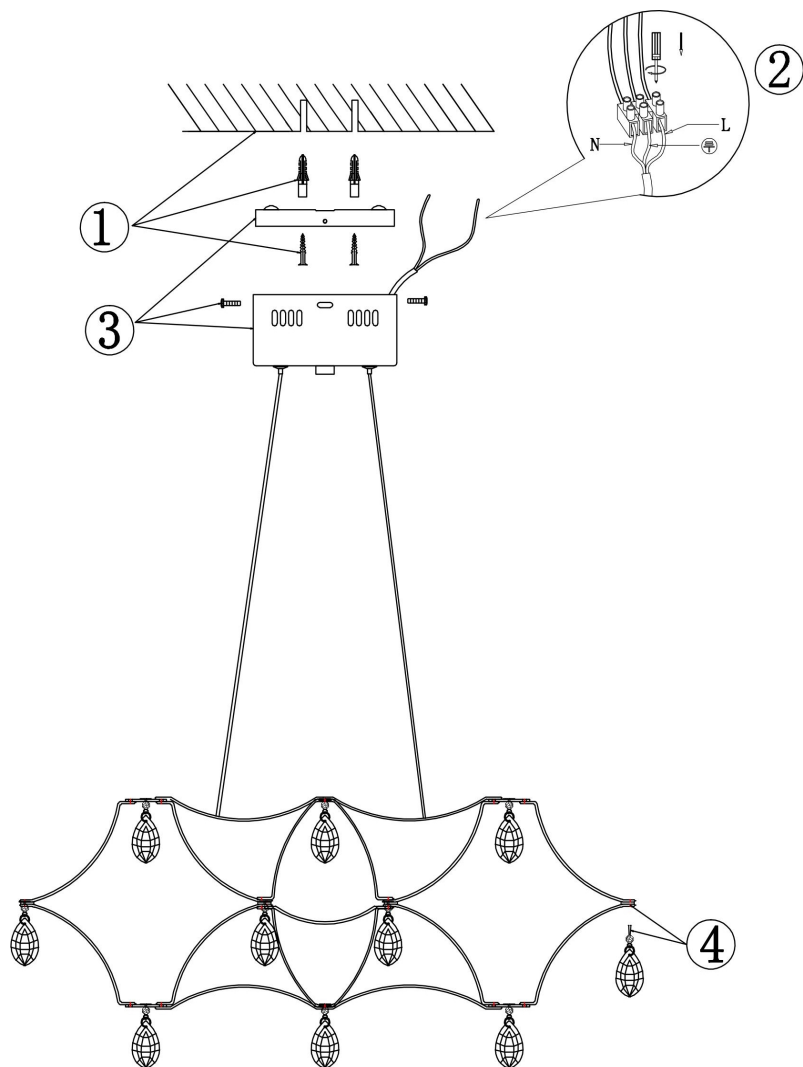

freya

Инструкция FR5591PL-L36BS

MAX 25W
3 000 Lumen

Модель: FR5591PL-L36BS

Коллекция: Modern

Серия: Elara

Подвесной светильник