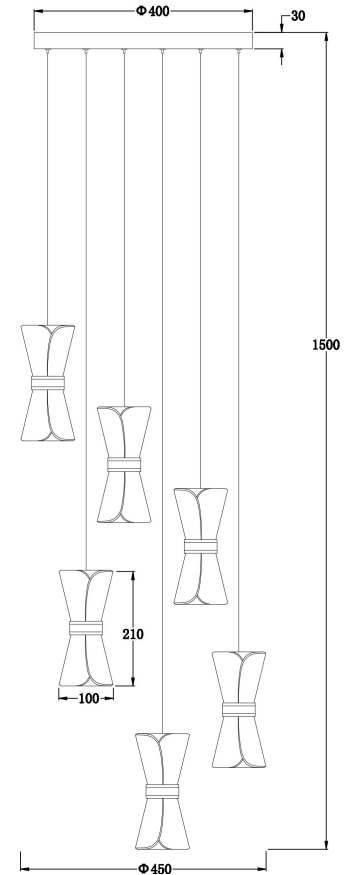

## Инструкция FR5438PL-L37G

MAX 40W  
3 500 Lumen

Модель: FR5438PL-L37G  
Коллекция: Modern  
Серия: Dress  
Подвесной светильник