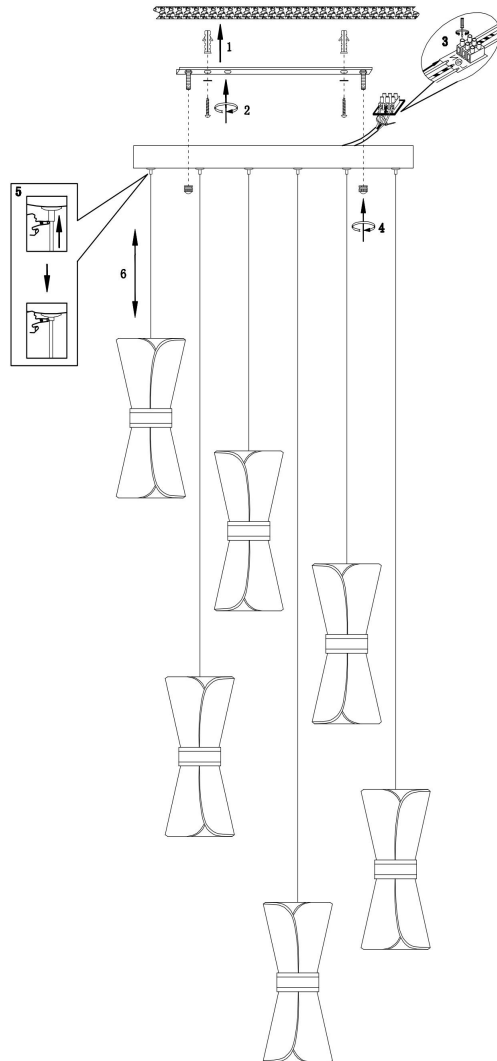

## Инструкция FR5438PL-L37G

MAX 40W  
3 500 Lumen

Модель: FR5438PL-L37G  
Коллекция: Modern  
Серия: Dress  
Подвесной светильник