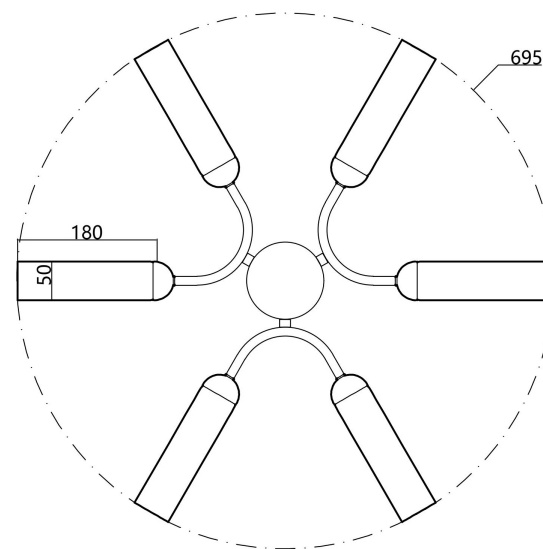

## Инструкция FR5379CL-06G

6xG9 28W

Модель: FR5379CL-06G

Коллекция: Modern

Серия: Borgy

Потолочный светильник