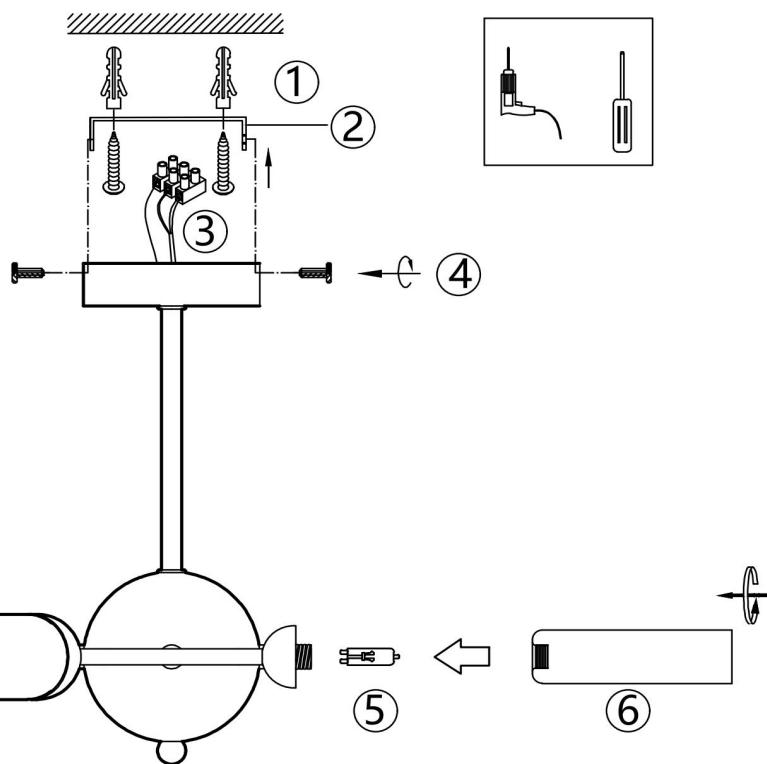

## Инструкция FR5379CL-06G

6xG9 28W

Модель: FR5379CL-06G

Коллекция: Modern

Серия: Borgy

Потолочный светильник