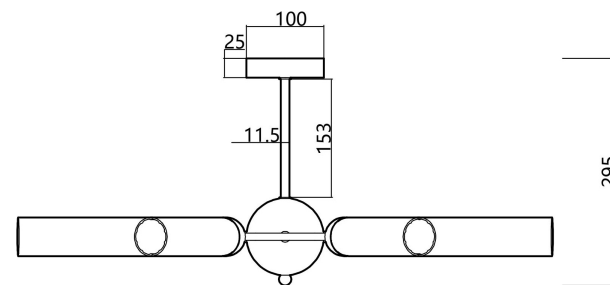

## Инструкция FR5379CL-06G

6xG9 28W

Модель: FR5379CL-06G

Коллекция: Modern

Серия: Borgy

Потолочный светильник