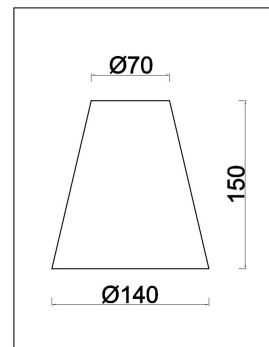

freya

Инструкция FR5371WL-01BS

1xE14 40W

Модель: FR5371WL-01BS

Коллекция: Modern

Серия: Pietra

Настенный светильник