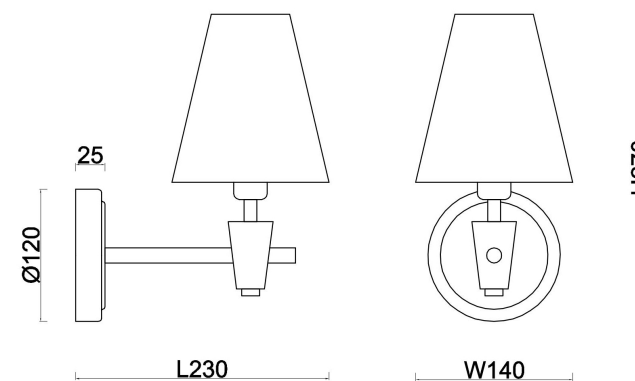

freya

Инструкция FR5371WL-01BS

1xE14 40W

Модель: FR5371WL-01BS

Коллекция: Modern

Серия: Pietra

Настенный светильник