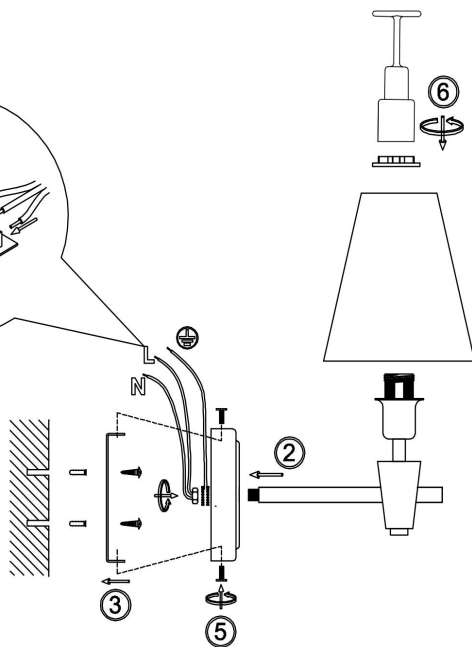

freya

Инструкция FR5371WL-01BS

1xE14 40W

Модель: FR5371WL-01BS

Коллекция: Modern

Серия: Pietra

Настенный светильник