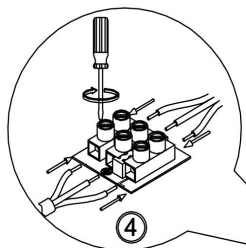

freya

Инструкция FR5371WL-01BS

1xE14 40W

Модель: FR5371WL-01BS

Коллекция: Modern

Серия: Pietra

Настенный светильник