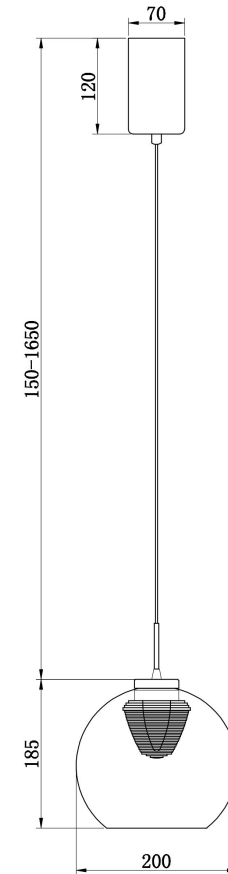

freya

Инструкция FR5399PL-L4BS2

MAX 5W
150 Lumen

Модель: FR5399PL-L4BS2
Коллекция: Modern
Серия: Fume
Подвесной светильник