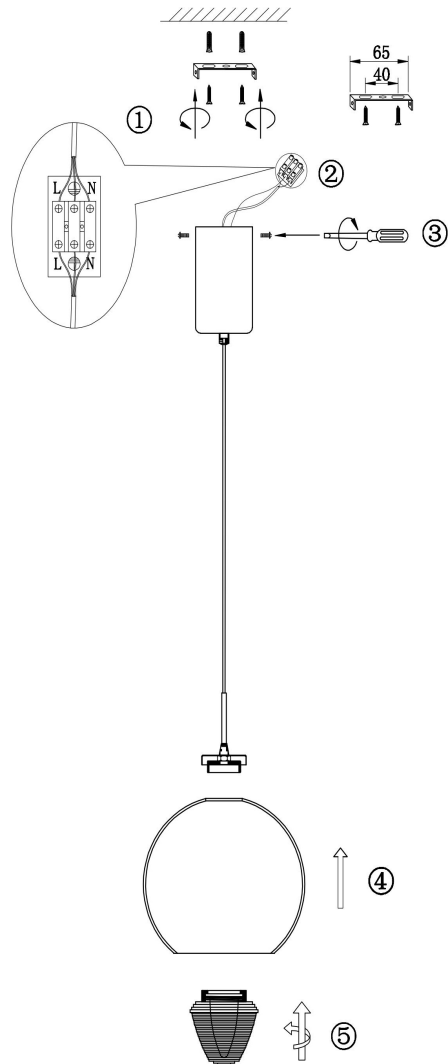

freya

Инструкция FR5399PL-L4BS2

MAX 5W
150 Lumen

Модель: FR5399PL-L4BS2
Коллекция: Modern
Серия: Fume
Подвесной светильник