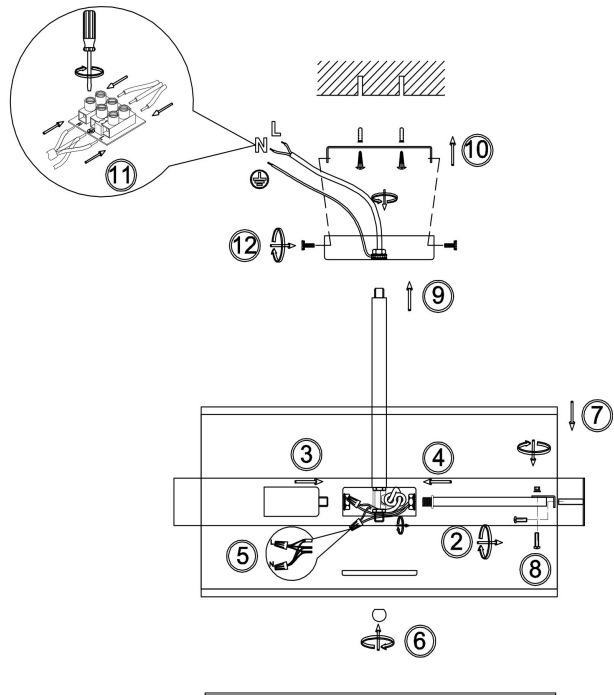

## Инструкция FR5367CL-03BS

OFF

ON

3xE14 40W

Модель: FR5367CL-03BS  
Коллекция: Modern  
Серия: Bride  
Потолочный светильник