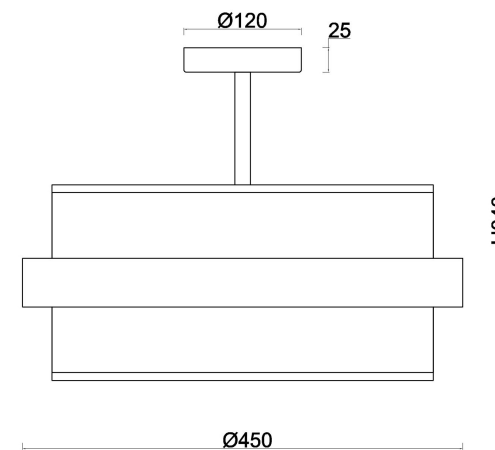

## Инструкция FR5367CL-03BS

OFF

ON

3xE14 40W

Модель: FR5367CL-03BS  
Коллекция: Modern  
Серия: Bride  
Потолочный светильник