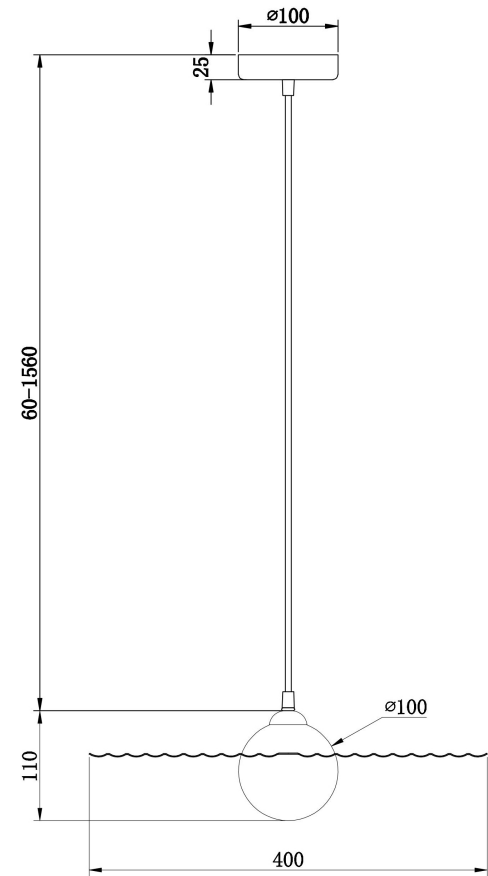

freya

Инструкция FR5390PL-01W

1xG9 25W

Модель: FR5390PL-01W
Коллекция: Modern
Серия: Jovian
Подвесной светильник