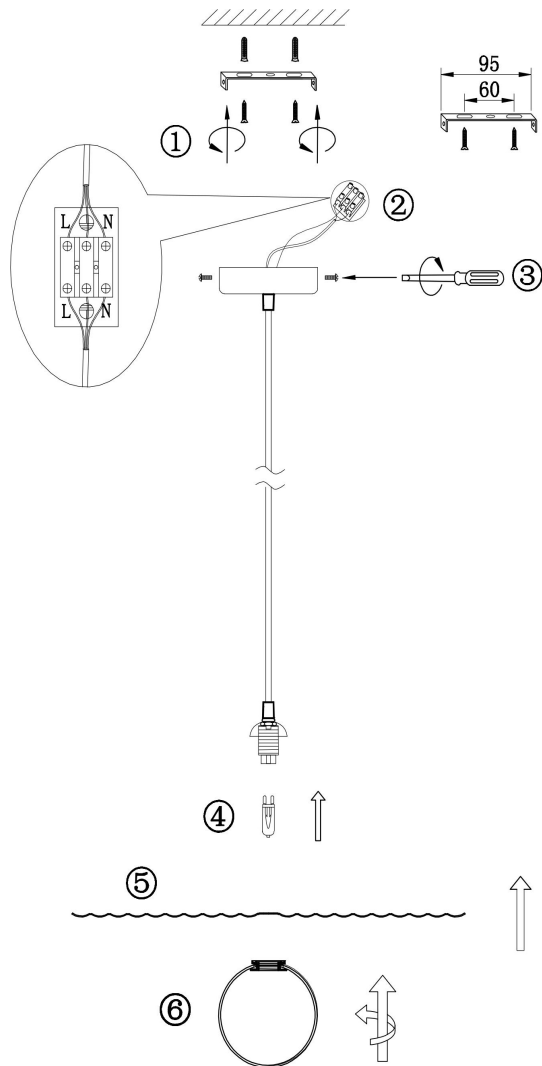

freya

Инструкция FR5390PL-01W

1xG9 25W

Модель: FR5390PL-01W
Коллекция: Modern
Серия: Jovian
Подвесной светильник