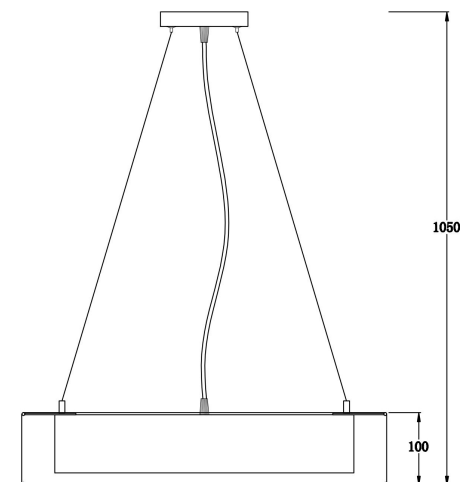

freya

Инструкция FR6170PL-L52BS

MAX 31W
3 500 Lumen

Модель: FR6170PL-L52BS

Коллекция: LED

Серия: Cozy

Подвесной светильник