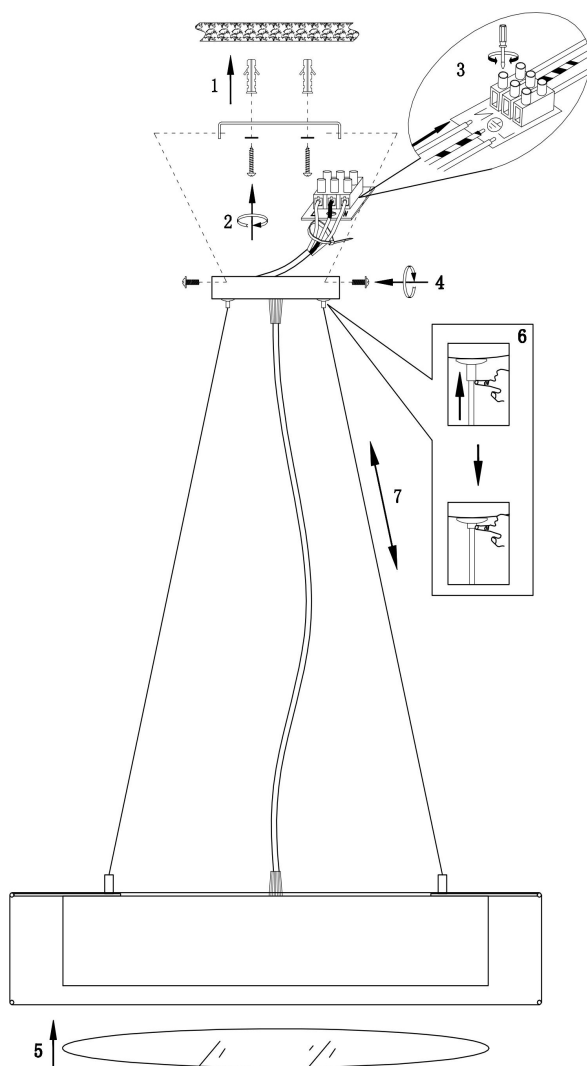

freya

Инструкция FR6170PL-L52BS

MAX 31W
3 500 Lumen

Модель: FR6170PL-L52BS

Коллекция: LED

Серия: Cozy

Подвесной светильник