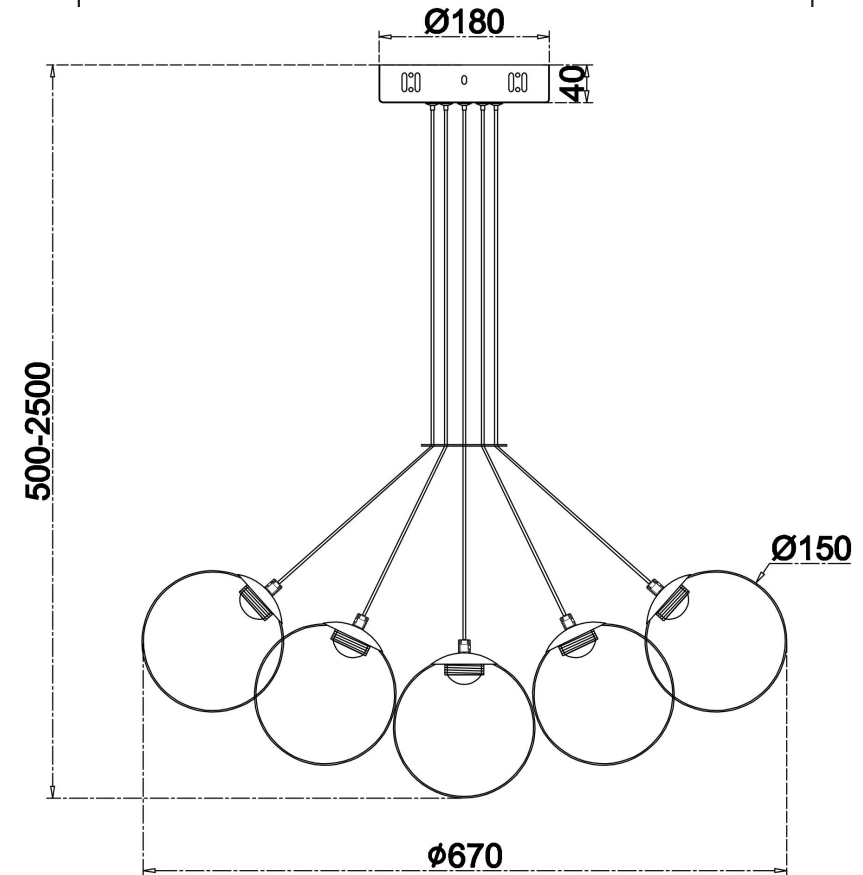

freya

Инструкция FR5580PL-L60CH

MAX 55W
4 500 Lumen

Модель: FR5580PL-L60CH
Коллекция: Modern
Серия: Verto
Подвесной светильник