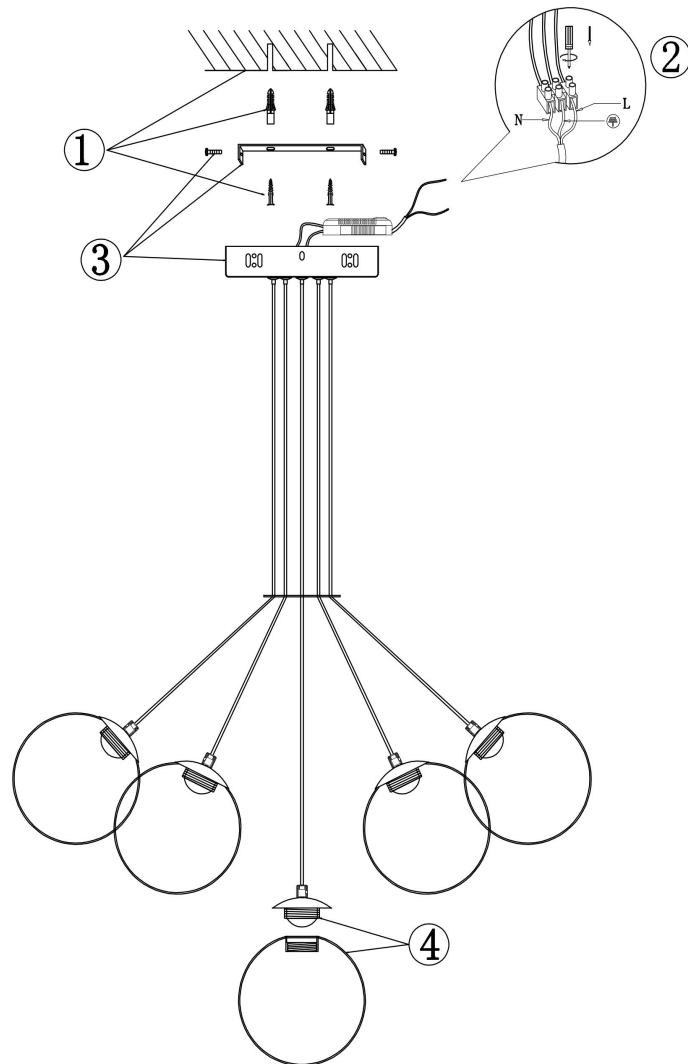

freya

Инструкция FR5580PL-L60CH

MAX 55W
4 500 Lumen

Модель: FR5580PL-L60CH
Коллекция: Modern
Серия: Verto
Подвесной светильник