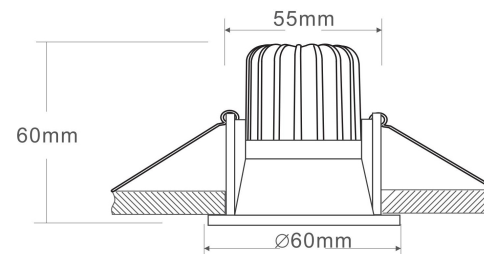

1

2

3

MAX 6W
660 Lumen

Модель: DL034-01-06W4K-W

Коллекция: Встраиваемые

Zoom

Встраиваемый светильник