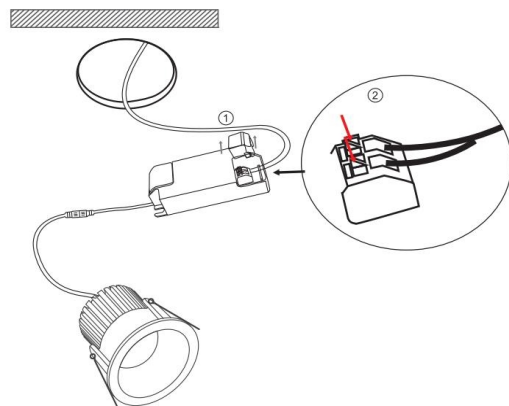

1

2

3

MAX 6W
660 Lumen

Модель: DL034-01-06W4K-W

Коллекция: Встраиваемые

Zoom

Встраиваемый светильник