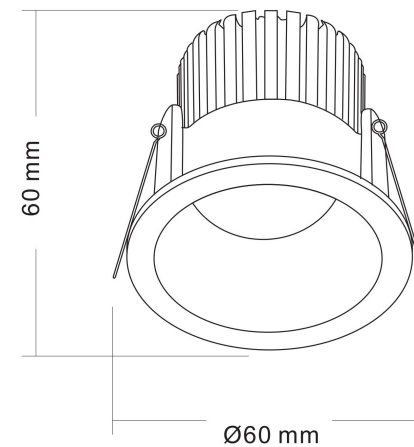

1

2

3

MAX 6W
660 Lumen

Модель: DL034-01-06W4K-W

Коллекция: Встраиваемые

Zoom

Встраиваемый светильник