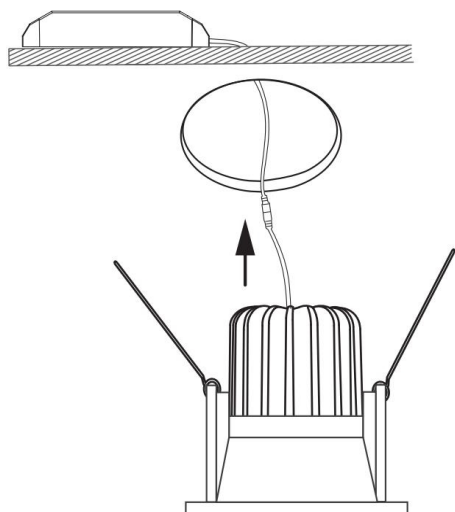

1

2

3

MAX 6W
660 Lumen

Модель: DL034-01-06W4K-W

Коллекция: Встраиваемые

Zoom

Встраиваемый светильник