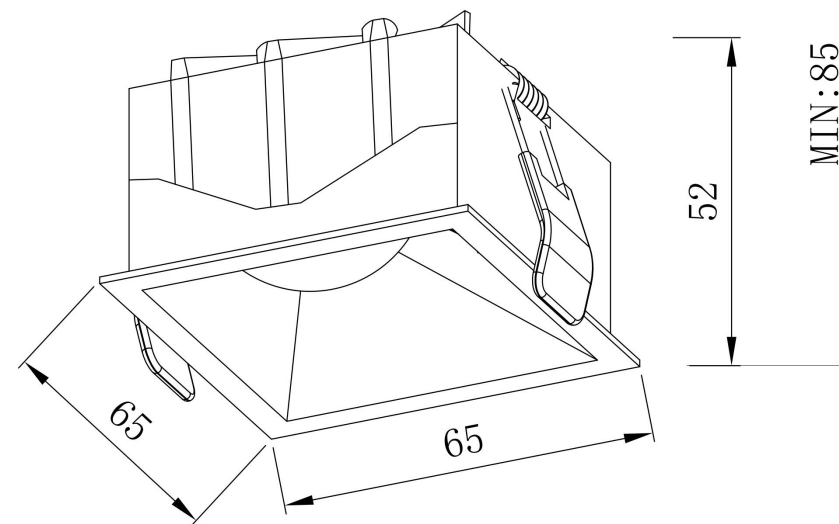

Cut out: 55\*55mm

MAX 10W  
870 Lumen

Модель: DL043-01-10W3K-SQ-B

Коллекция: Downlight

Alfa LED  
Встраиваемый светильник