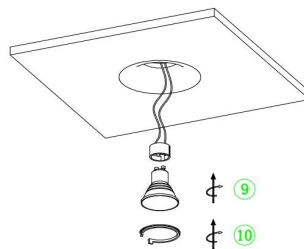

3 Cut-out: $\varnothing 136\text{MM}$

7

5

4

8

6

9

10

1

2

11

1xGU10 10Вт

Модель: DL002-1-01-W-1

Коллекция: Встраиваемые

Gyps Modern
Встраиваемый светильник