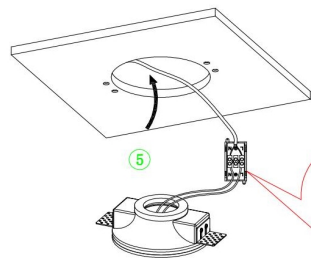

3 Cut-out: $\varnothing 136\text{MM}$

7

5

4

8

6

9

10

1

2

11

1xGU10 10Вт

Модель: DL002-1-01-W-1

Коллекция: Встраиваемые

Gyps Modern
Встраиваемый светильник