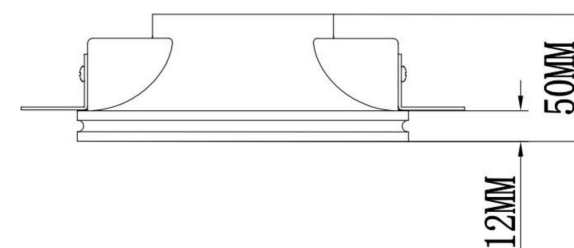

3 Cut-out: $\varnothing 136\text{MM}$

7

5

4

8

6

9

10

1

2

11

1xGU10 10Вт

Модель: DL002-1-01-W-1

Коллекция: Встраиваемые

Gyps Modern
Встраиваемый светильник