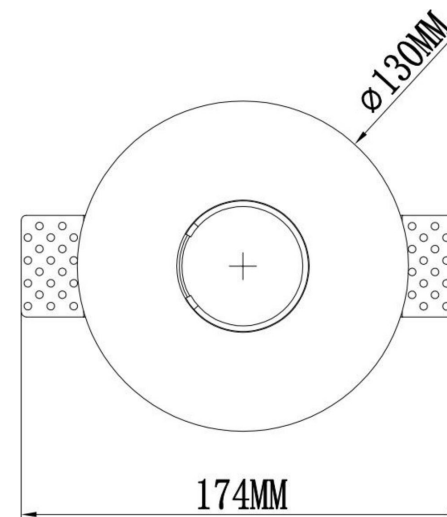

3 Cut-out: $\varnothing 136\text{MM}$

7

5

4

8

6

9

10

1

2

11

1xGU10 10Вт

Модель: DL002-1-01-W-1

Коллекция: Встраиваемые

Gyps Modern
Встраиваемый светильник