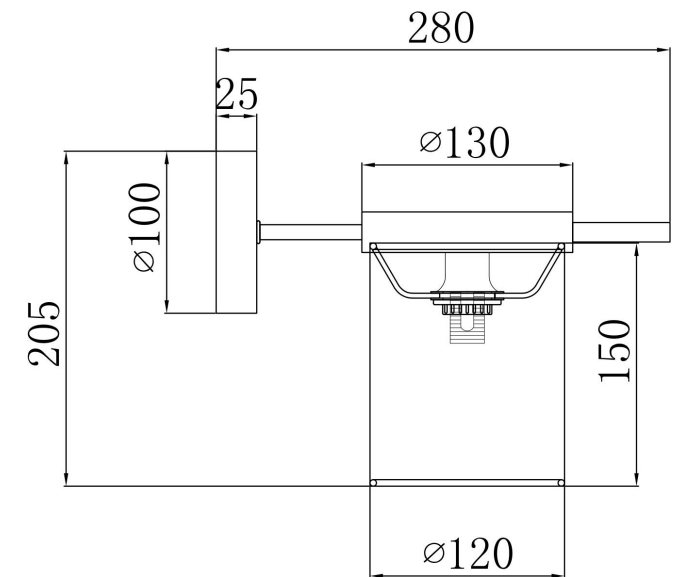

## Инструкция FR5377WL-01B

Модель: FR5377WL-01B  
Коллекция: Modern  
Серия: Vogu  
Настенный светильник