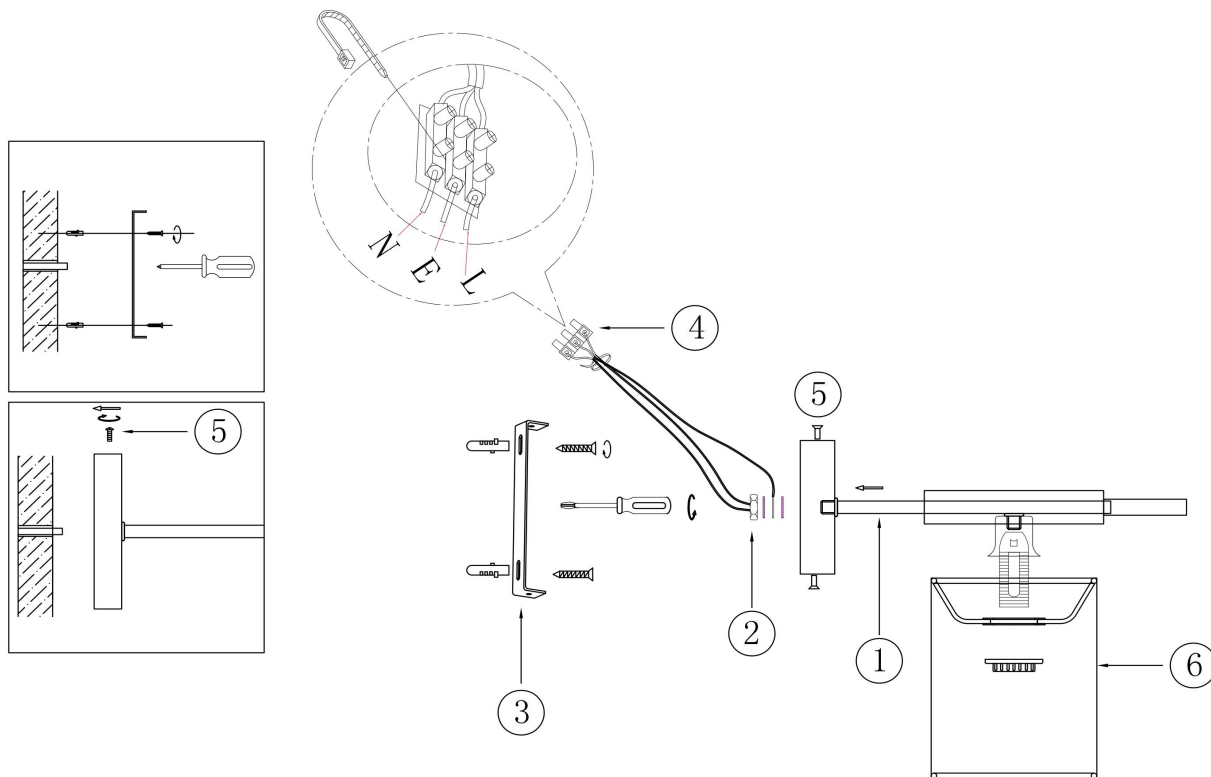

## Инструкция FR5377WL-01B

Модель: FR5377WL-01B  
Коллекция: Modern  
Серия: Vogu  
Настенный светильник