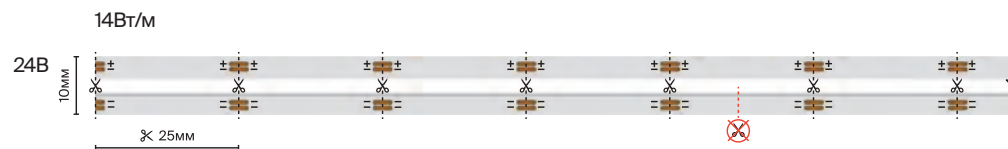

подробнее на сайте

IP	20	
Тип светодиодов	3838	COB
Светодиоды, шт/м	60	840
Мощность, Вт/м	6	14
Напряжение, В	24	
Ширина, мм	5	10
Длина, м	5	5
RGB	201129	201217

6 Вт/м

60 шт/м

14 Вт/м

840 шт/м

2026

LED STRIP | УЛЬТРА