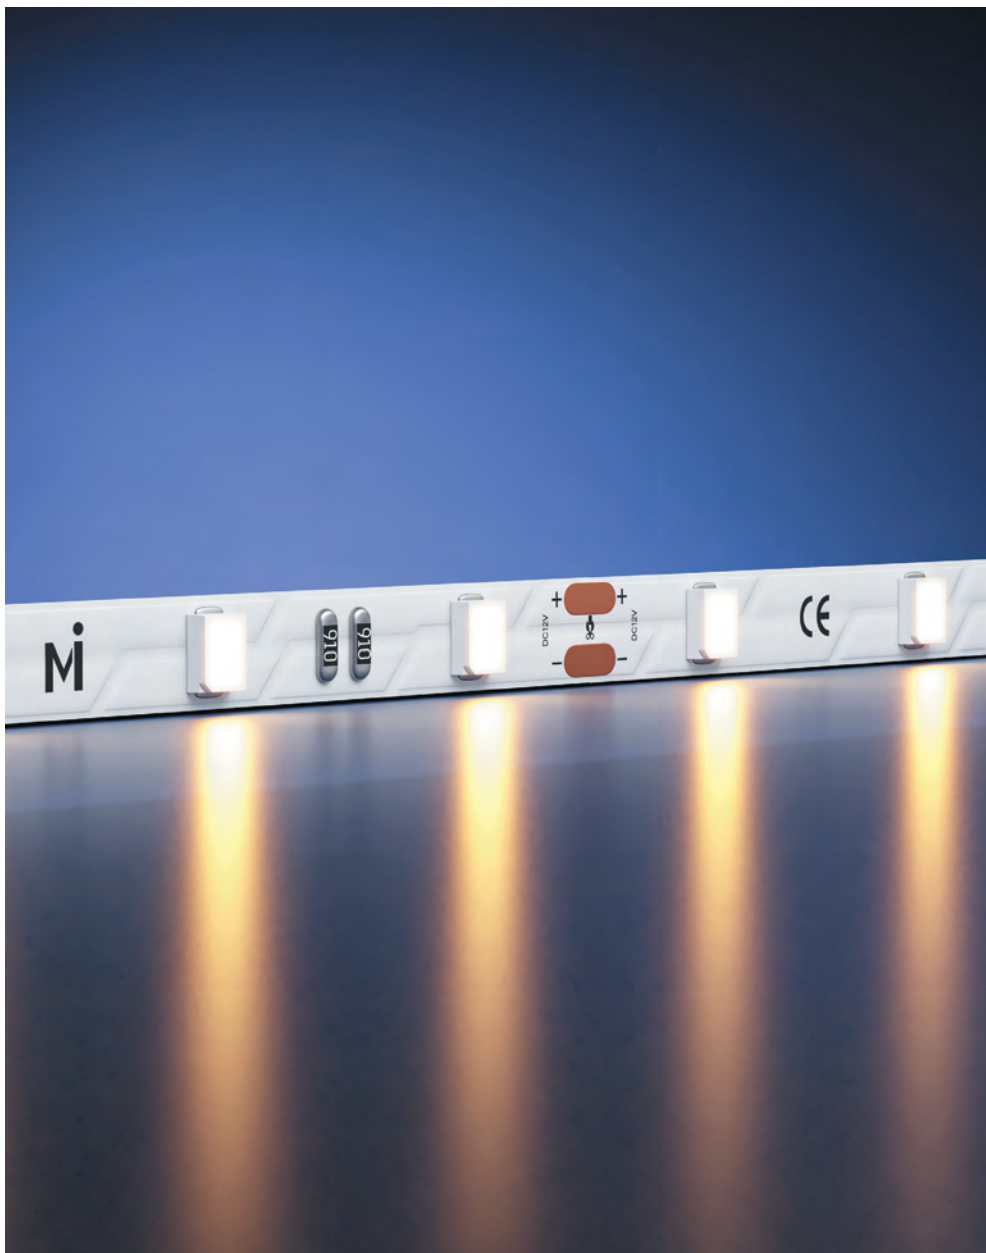

Узкая 5 mm

подробнее на сайте