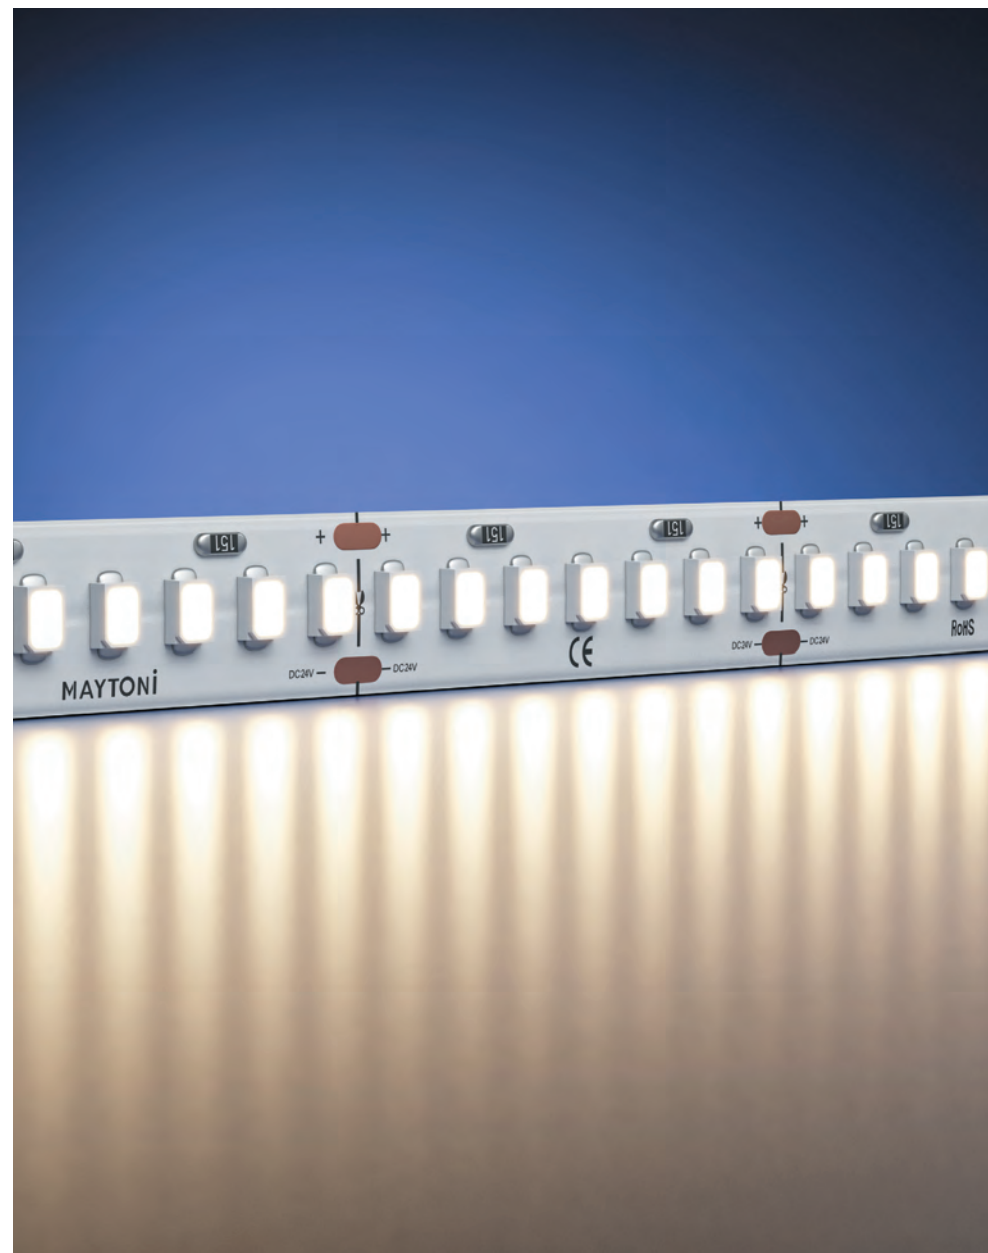

Базовая 8-10 мм

подробнее на сайте

IP	20
Тип светодиодов	2835
Светодиоды, шт/м	252
Мощность, Вт/м	11
Напряжение, В	24
Световой поток, лм/м	1320
Ширина, мм	10
Длина, м	5
3000 К	201049
4000 К	201050
6000 К	201051