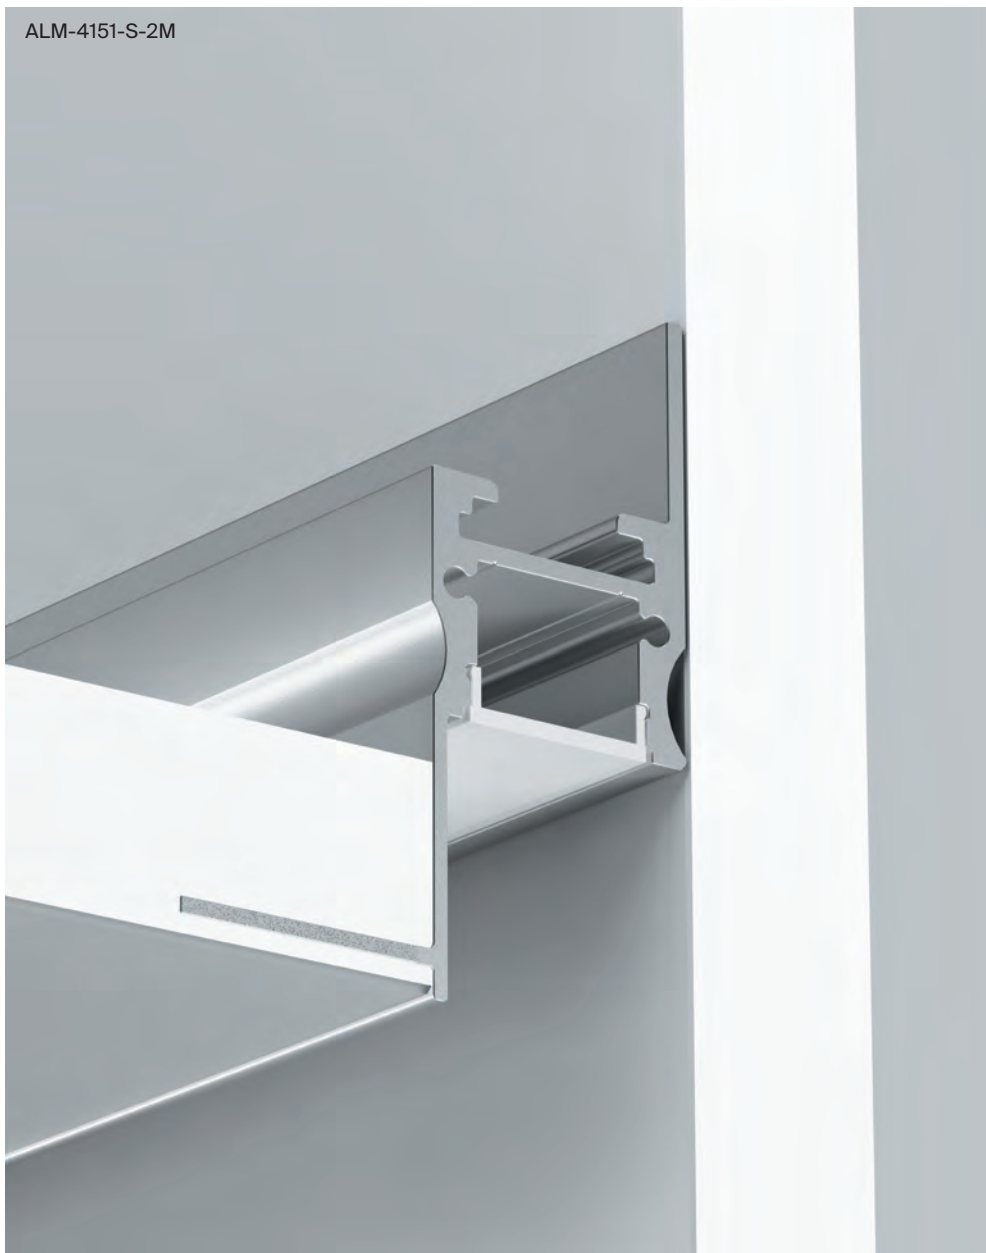

ALM-4151-S-2M

Профили скрытого монтажа

подробнее на сайте

Модель | Артикул	Макс. ширина ленты, мм	Аксессуары
ALM-4151-S-2M | 636013	13мм 	ALM-4151-EC
ALM-4441-S-2M | 636024	11мм 	
ALM-3611-S-2M | 636001	12мм 	ALM-3611-EC