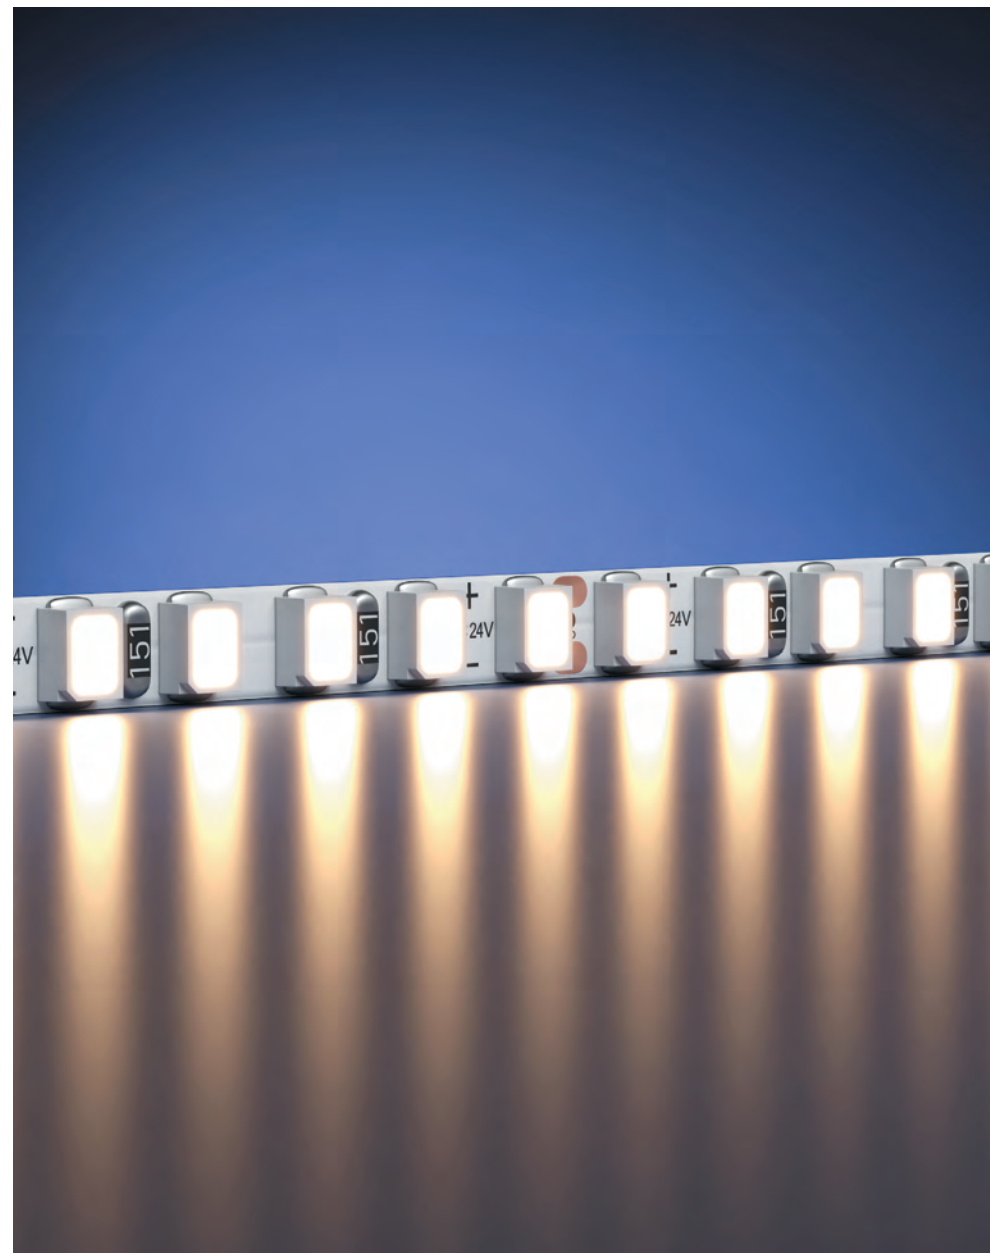

IP	20
Тип светодиодов	2022
Светодиоды, шт/м	240
Мощность, Вт/м	9.6
Напряжение, В	24
Световой поток, лм/м	1020
Ширина, мм	3
Длина, м	5
2700 К	201264
3000 К	201265
4000 К	201266