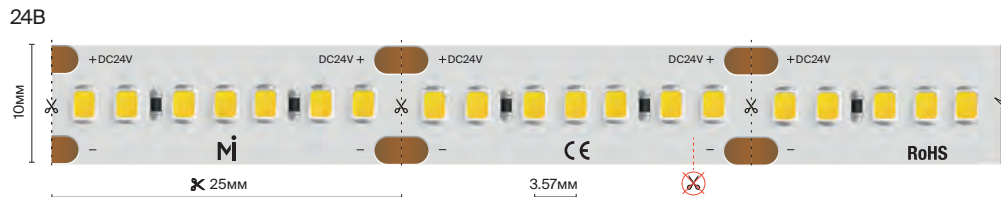

Базовая 8-10mm

подробнее на сайте