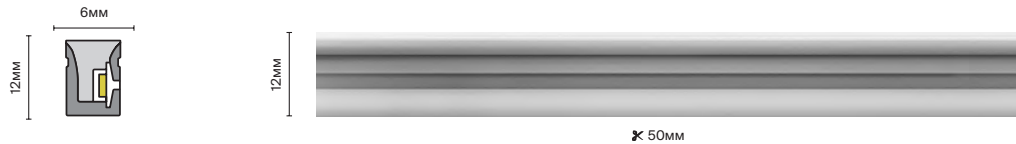

24 В

LED STRIP | ГИБКИЙ НЕОН 2026

99

Гибкий неон 12x6

подробнее на сайте

Срез сечения

Изгиб поперек
оптической оси

Тип светодиодов	2835
Светодиоды, шт/м	140
Мощность, Вт/м	10
Световой поток, лм/м	300
Рабочая температура	-25...+55°C
3000 K	432029
4000 K	432030
6000 K	432031