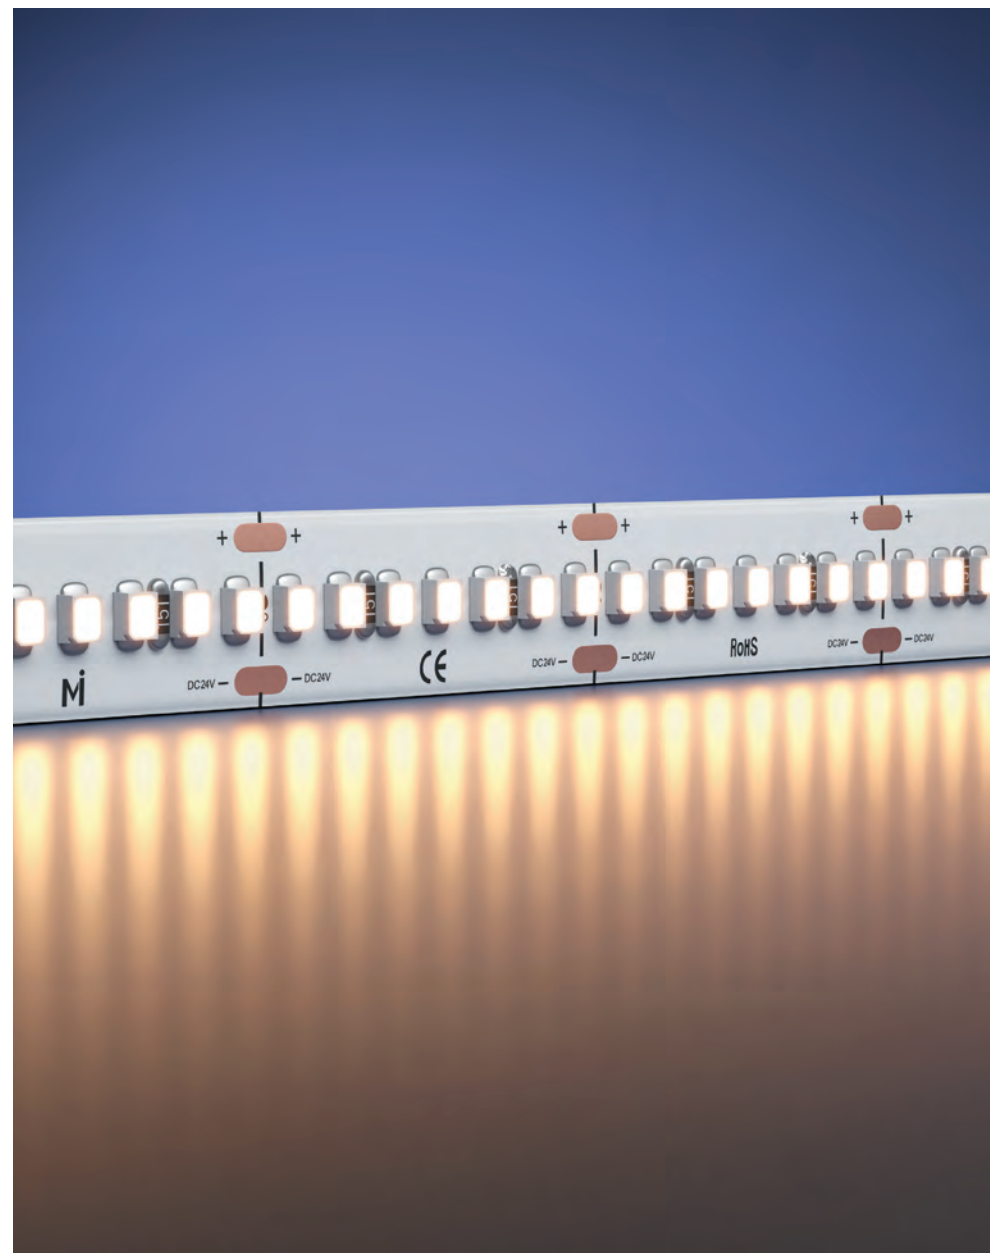

IP	20
Тип светодиодов	2022
Светодиоды, шт/м	280
Мощность, Вт/м	19.2
Напряжение, В	24
Световой поток, лм/м	2750
Ширина, мм	10
Длина, м	5
2700 К	201270
3000 К	201271
4000 К	201272