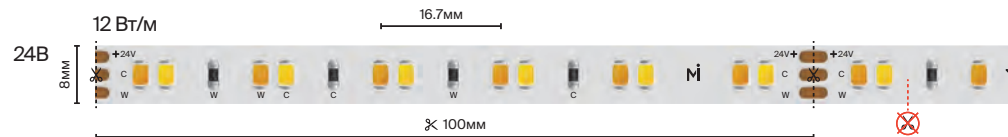

IP	20		
Тип светодиодов	2835		2216
Светодиоды, шт/м	120	140	240
Мощность, Вт/м	12	19.2	19.2
Напряжение, В	24		
Световой поток, лм/м	1140	2010	1920
Ширина, мм	8	10	8
Длина, м	5		
MIX 2.7-6K	201123	201124	201126

12 Вт/м

120 шт/м

19.2 Вт/м

140 / 240 шт/м

2026

LED STRIP | УЛЬТРА

67