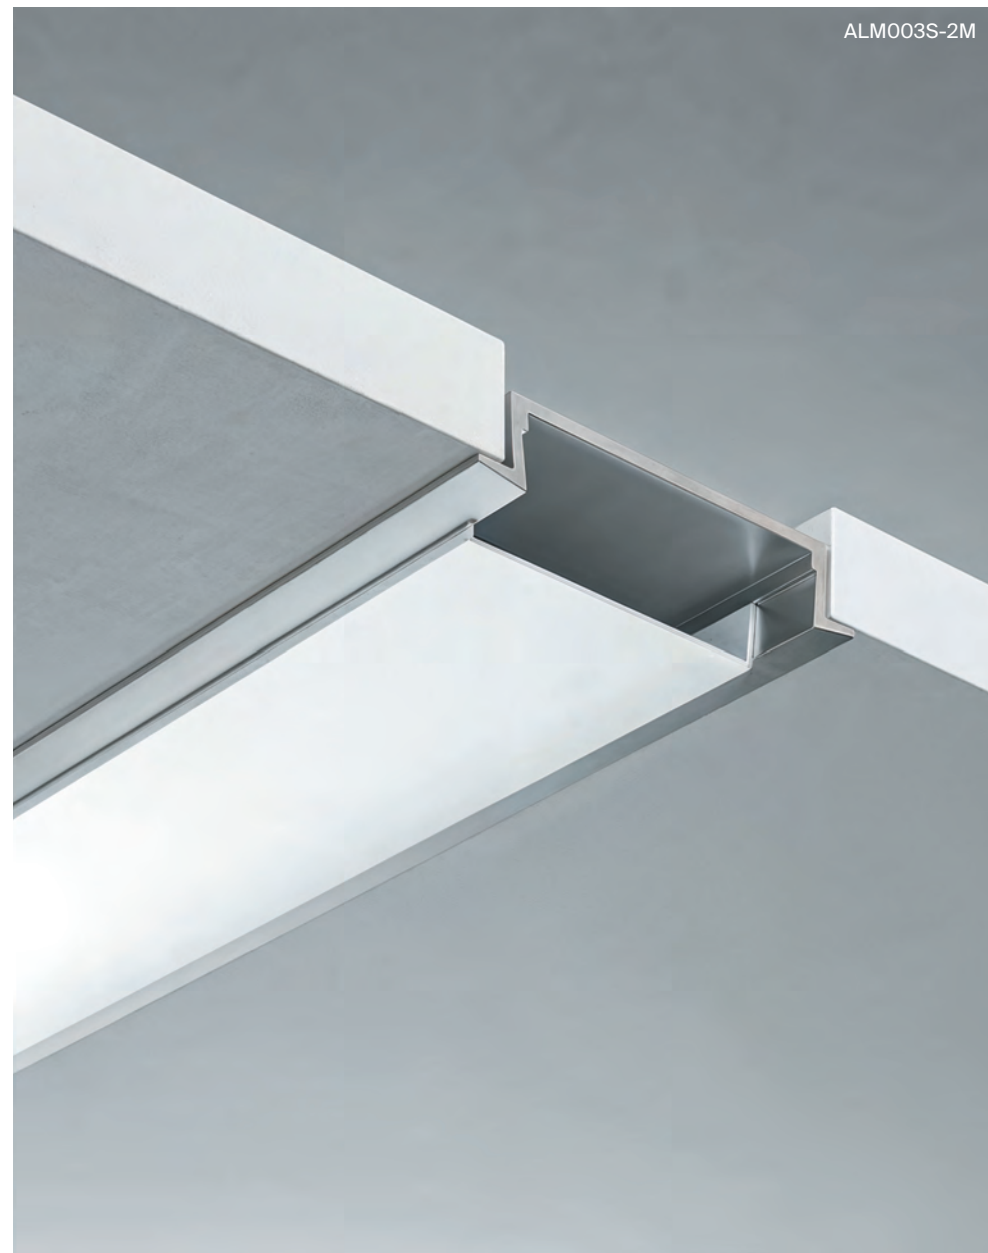

Встраиваемые профили с накладным фланцем

подробнее на сайте

ALM003S-2M

Модель | Артикул	Макс. ширина ленты, мм	Аксессуары
 ALM006S-2M | ALM006S-2M	10мм 	ALM006EC ALM006MT
 ALM003S-2M | ALM003S-2M	19мм 	ALM003EC ALM003MT