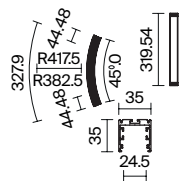

Радиусный профиль

Накладной, подвесной, встраиваемый

подробнее на сайте

Модель | Артикул

Макс. ширина ленты, мм

Аксессуары

■ ALM-3535R-B-D-45°-0.8M

24мм