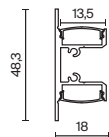

Накладные профили

Двустороннее свечение

подробнее на сайте

ALM-1848-B-2M

Модель | Артикул

Макс. ширина ленты, мм

ALM-1848-S-2M |
ALM-1848-S-2M

13мм