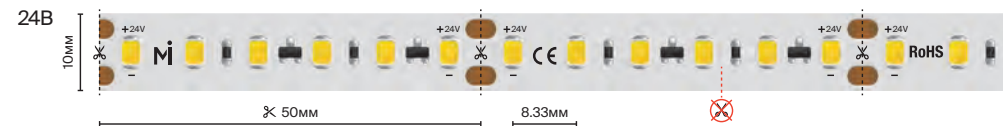

ДО 20 МЕТРОВ

ГАРАНТИЯ 5 ЛЕТ / СРОК СЛУЖБЫ >50 000Ч

Стабилизированная IC

Стабилизированная IC

подробнее на сайте

IP	20
Тип светодиодов	2835
Светодиоды, шт/м	120
Мощность, Вт/м	8.5
Напряжение, В	24
Световой поток, лм/м	1010
Ширина, мм	10
Длина, м	20
2700 К	201120
3000 К	201121
4000 К	201122