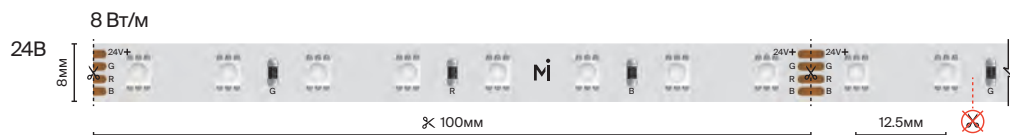

73

Многоцветная / RGB/RGBW

подробнее на сайте

8 Вт/м

80 шт/м

14,4 Вт/м

120 шт/м

IP	20	
Тип светодиодов	3838	
Светодиоды, шт/м	80	120
Мощность, Вт/м	8	14,4
Напряжение, В	24	
Ширина, мм	8	10
Длина, м	5	
RGB	201130	201131