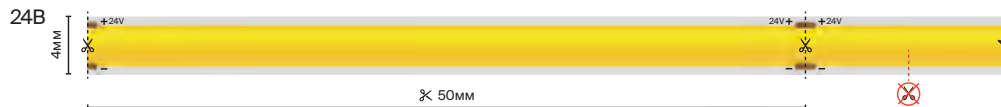

До 10 метров последовательного подключения

Сплошного свечения

подробнее на сайте

IP	20	
Тип светодиодов	COB	
Светодиоды, шт/м	480	300
Мощность, Вт/м	4	
Напряжение, В	24	
Световой поток, лм/м	350	
Ширина, мм	4	
Длина, м	5	
2700K	201291	
3000 K	201065	
3500 K	201292	
4000 K		201066