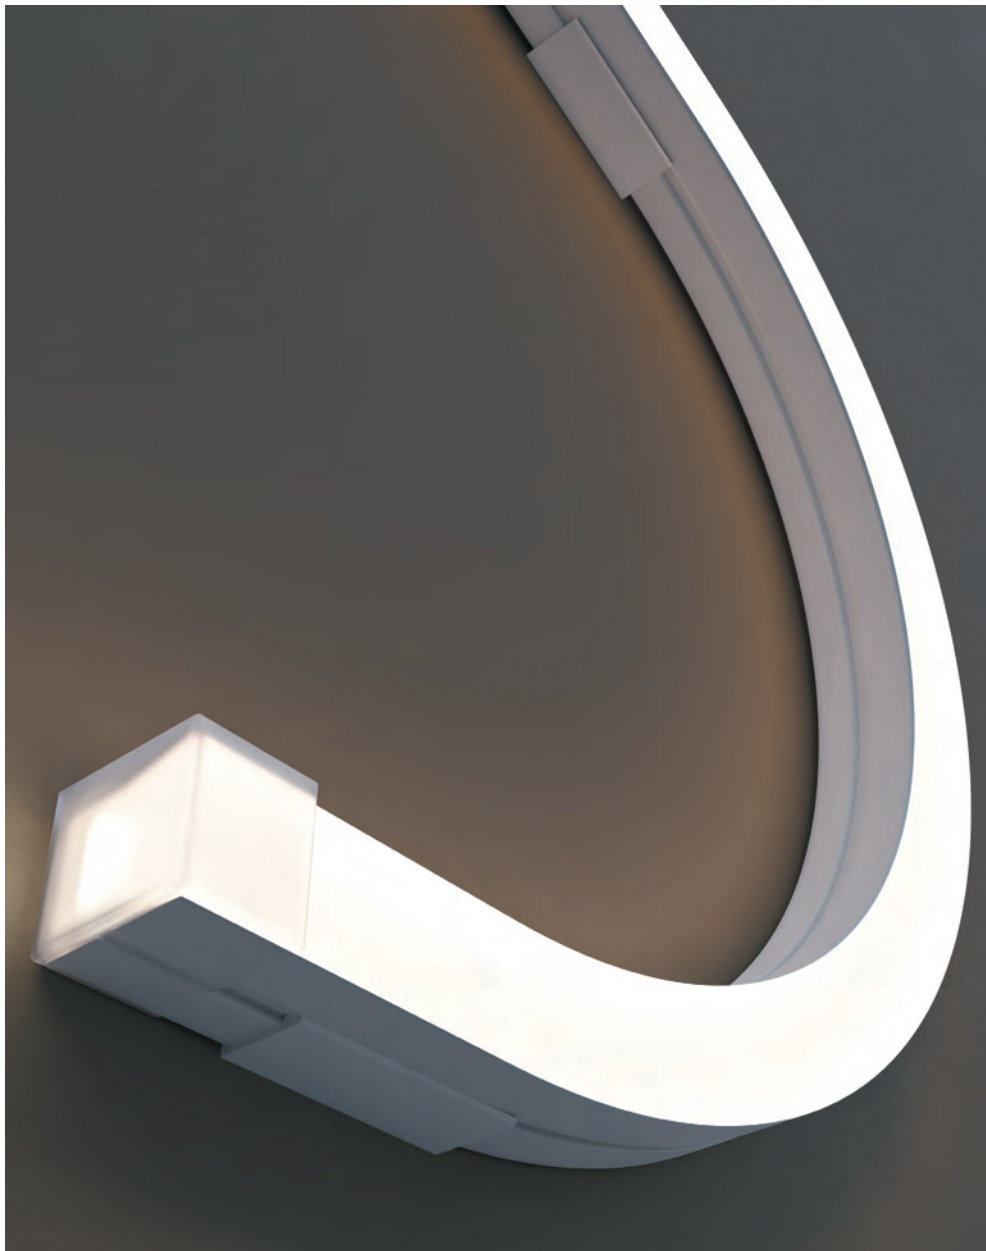

Гибкий неон 18x16

подробнее на сайте