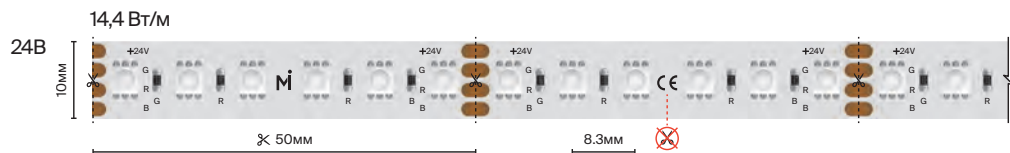

73

Многоцветная / RGB/RGBW

подробнее на сайте

8 Вт/м

80 шт/м

14,4 Вт/м

120 шт/м

IP	20	
Тип светодиодов	3838	
Светодиоды, шт/м	80	120
Мощность, Вт/м	8	14,4
Напряжение, В	24	
Ширина, мм	8	10
Длина, м	5	
RGB	201130	201131