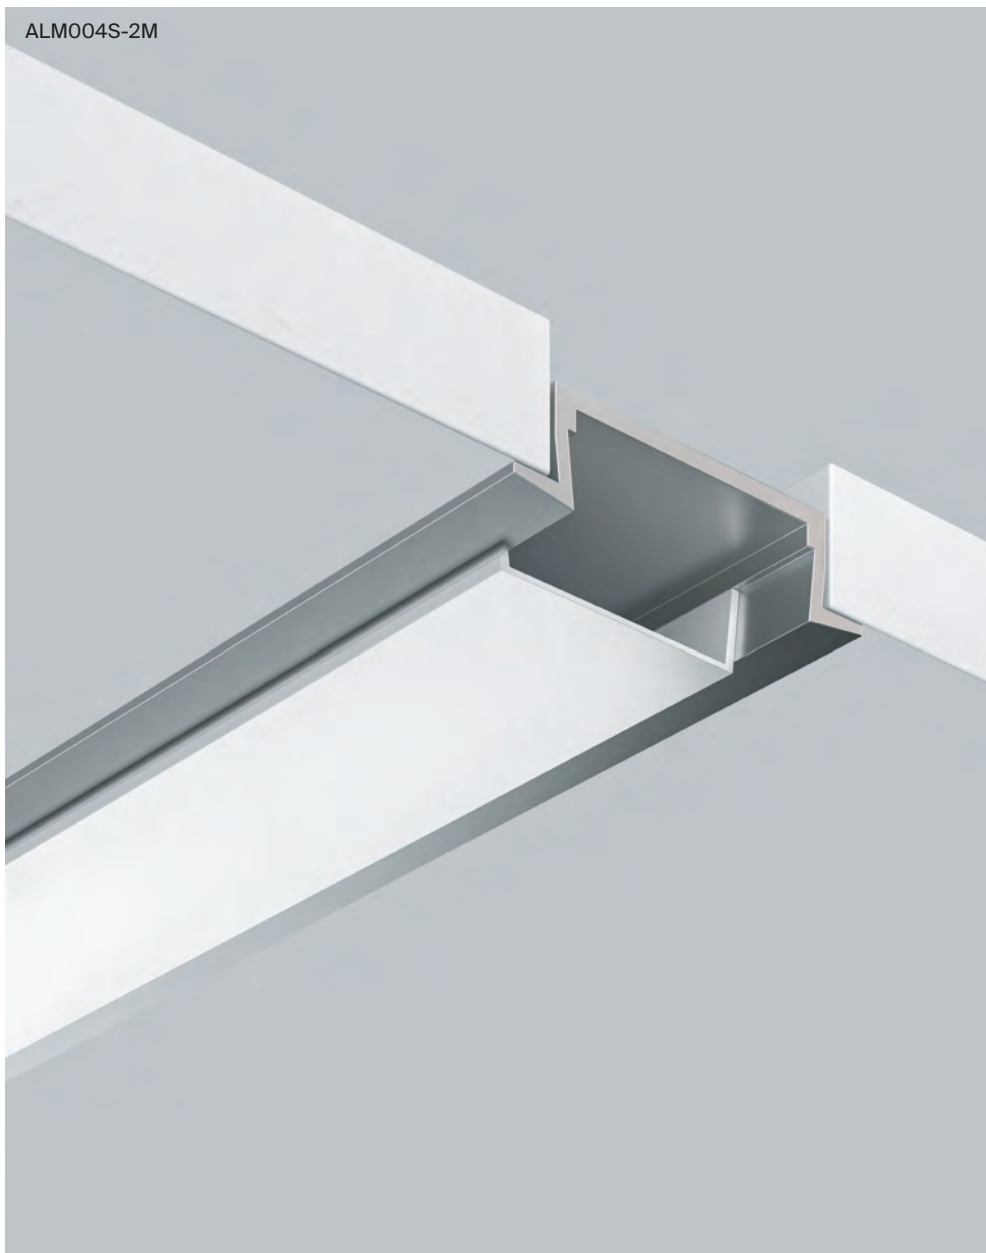

ALM004S-2M

Встраиваемые профили с накладным фланцем

подробнее на сайте

Скрытая линия света

Модель | Артикул	Макс. ширина ленты, мм	Аксессуары
ALM-1209-S-2M | 632016 	5мм 	ALM-1209-EC ALM-0809-O-DF-10M
ALM004S-2M | ALM004S-2M ALM-004-B-2M | 632010 	10мм 	ALM004EC ALM-004-B-EC ALM004MT