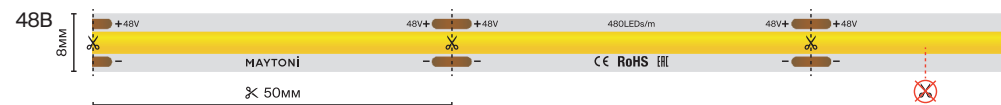

IP	20
Тип светодиодов	COB
Светодиоды, шт/м	480
Мощность, Вт/м	8
Напряжение, В	48
Световой поток, лм/м	720
Ширина, мм	8
Длина, м	20
2700 К	201218
3000 К	201219
4000 К	201220

8 Вт/м

480 шт/м

LED STRIP | УЛЬТРА 2026

25