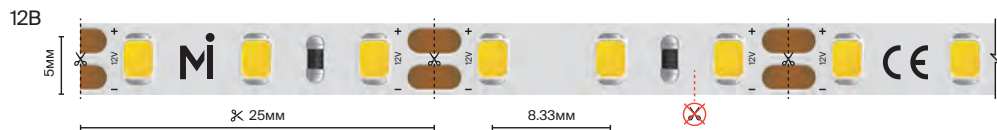

4.8 Вт/м

60 шт/м

2026

LED STRIP | УЛЬТРА

35

Узкая 5 mm

подробнее на сайте

IP	20
Тип светодиодов	2835
Светодиоды, шт/м	120
Мощность, Вт/м	9.6
Напряжение, В	12
Световой поток, лм/м	1010
Ширина, мм	5
Длина, м	5
2700 K	201105
3000 K	201106
4000 K	201107