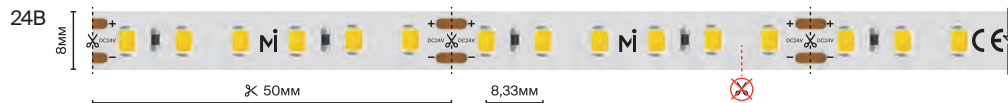

9.6 Вт/м

120 шт/м

Базовая 8-10 mm

подробнее на сайте

9.6 Вт/м

120 шт/м

IP	67	68
Тип светодиодов	2835	
Светодиоды, шт/м	120	
Мощность, Вт/м	9.6	
Напряжение, В	24	
Световой поток, лм/м	910	865
Ширина, мм	10	
Длина, м	5	
3000 К	201045	201212
4000 К	201046	201213