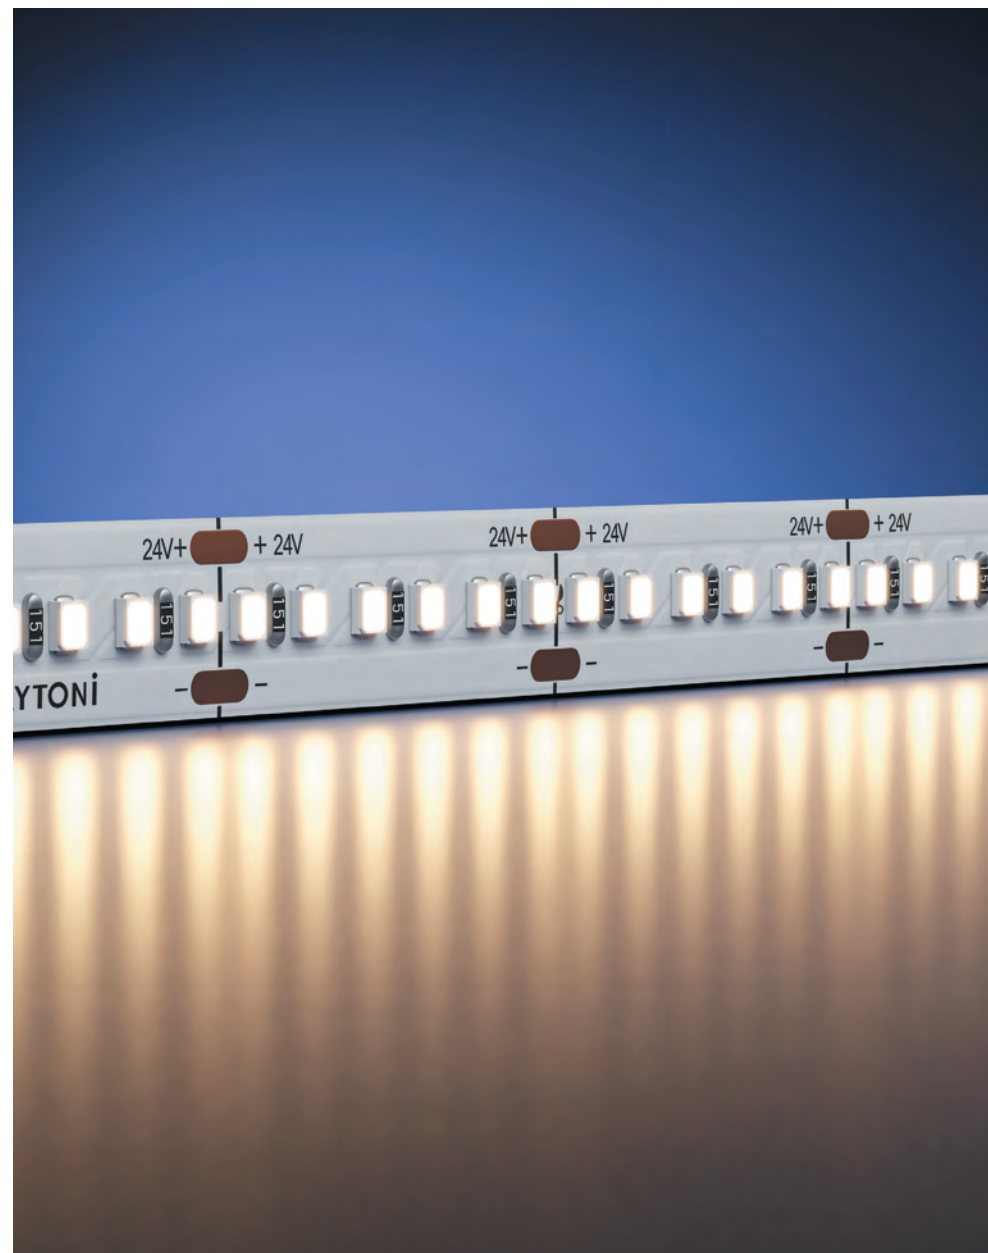

IP	20	
Тип светодиодов	2216	
Светодиоды, шт/м	300	
Мощность, Вт/м	8	21.5
Напряжение, В	24	
Световой поток, лм/м	800	2000
Ширина, мм	8	10
Длина, м	5	
3000 К	201061	201063
4000 К	201062	201064