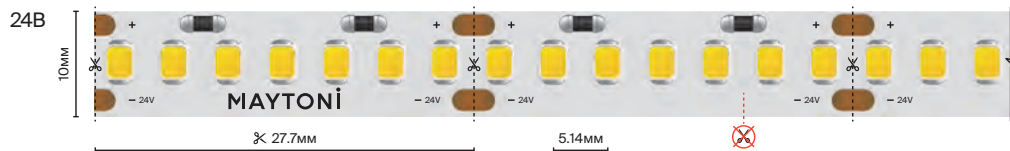

Базовая 8-10 мм

подробнее на сайте

IP	20
Тип светодиодов	2835
Светодиоды, шт/м	252
Мощность, Вт/м	11
Напряжение, В	24
Световой поток, лм/м	1320
Ширина, мм	10
Длина, м	5
3000 К	201049
4000 К	201050
6000 К	201051