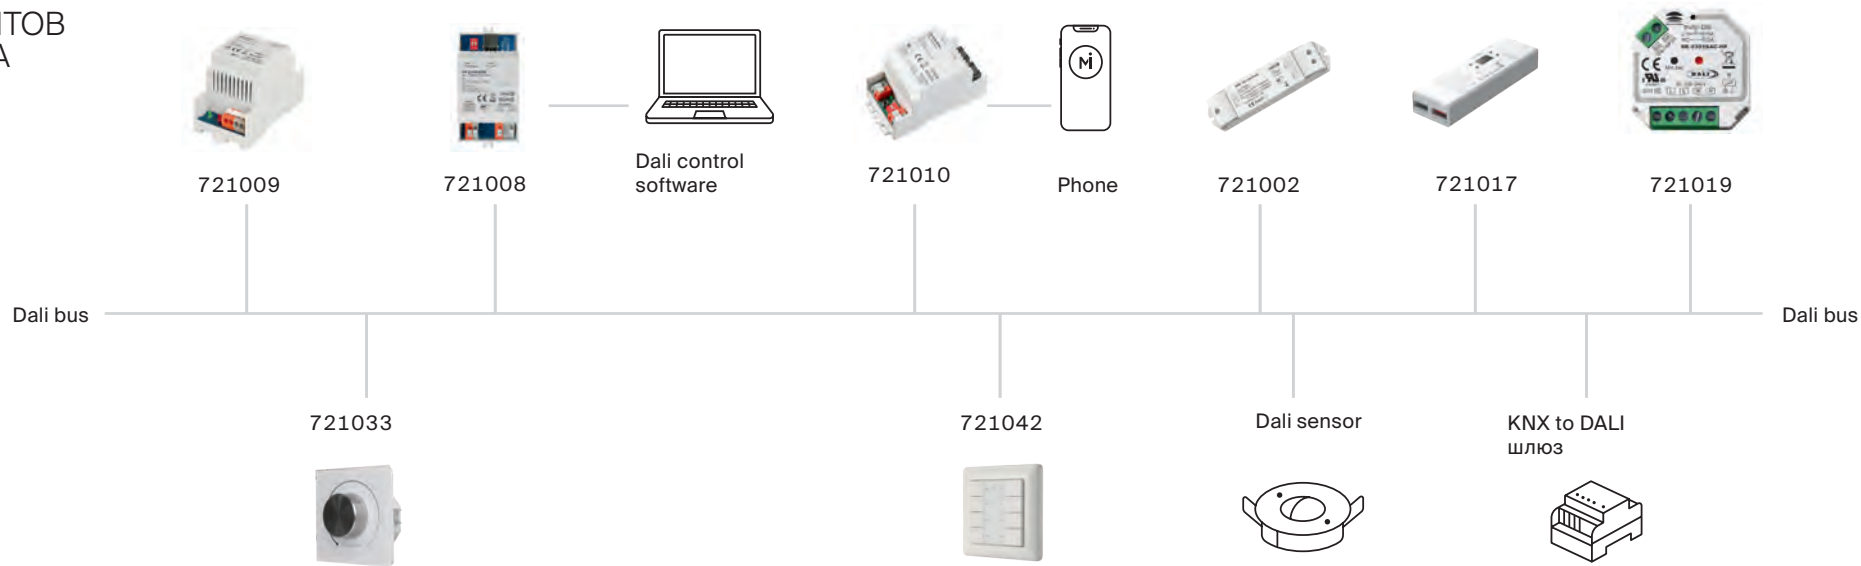

СХЕМА КОМПОНЕНТОВ ПРОТОКОЛА