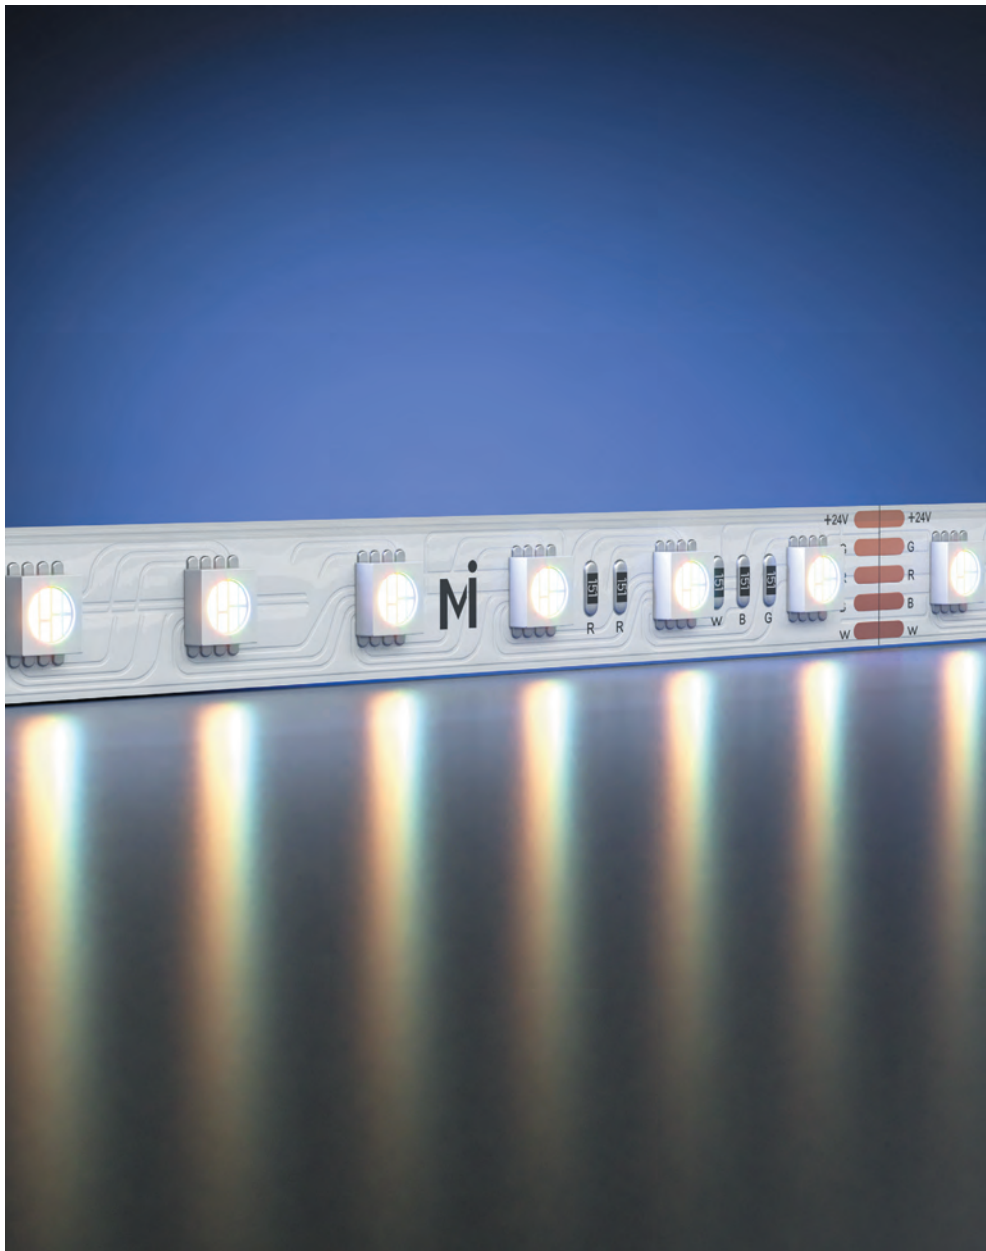

Многоцветная / RGB/RGBW

подробнее на сайте