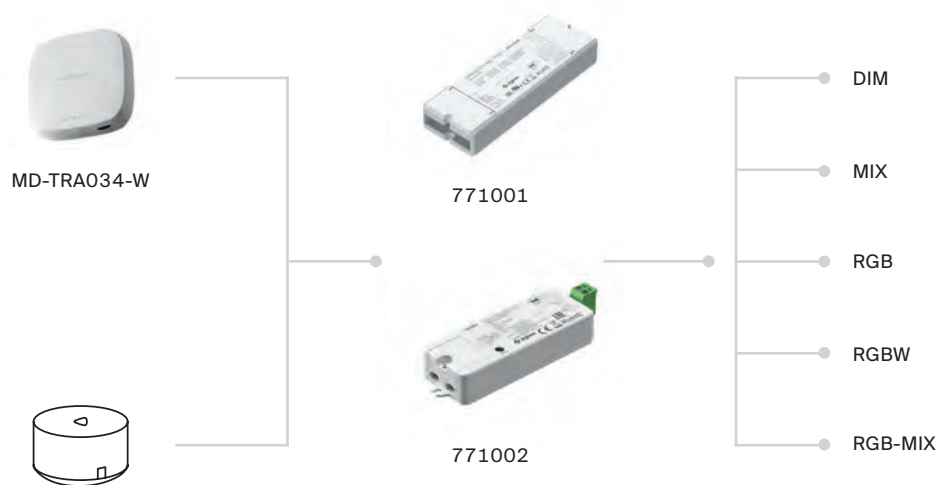

Тип товара	Артикул	Входное Напряжение, В	Выходное Напряжение, В	Выходной ток, А	Количество каналов и зон управления	Тип управления	Размеры, мм
Контроллер	771001	12 DC - 24 DC	12 DC - 24 DC	96W/CH 12V 192W/CH 24V 192W/CH 48V	5	RGB MIX	L170 x W59 x H29
	771002	DC 12-48В	DC 12-48В	1x(96-288)W DC12-36 1x192W DC48V 1x(4.2-16.8)W 1x(8.4-33.6)W	1	DIM	L95 x W37 x H20