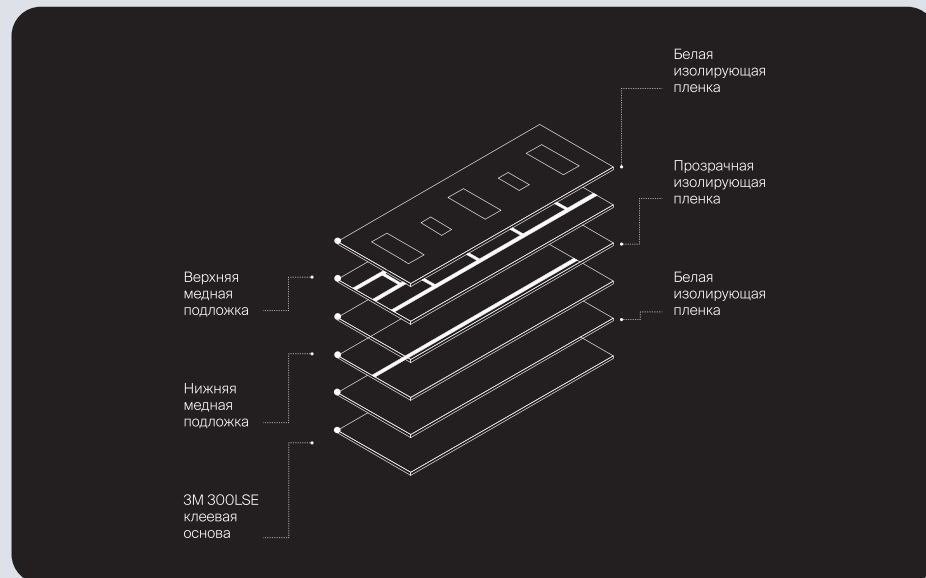

99,99% золота в проводниках. Выдерживает большее число циклов нагрева и охлаждения, что продлевает срок службы (> 5 лет)