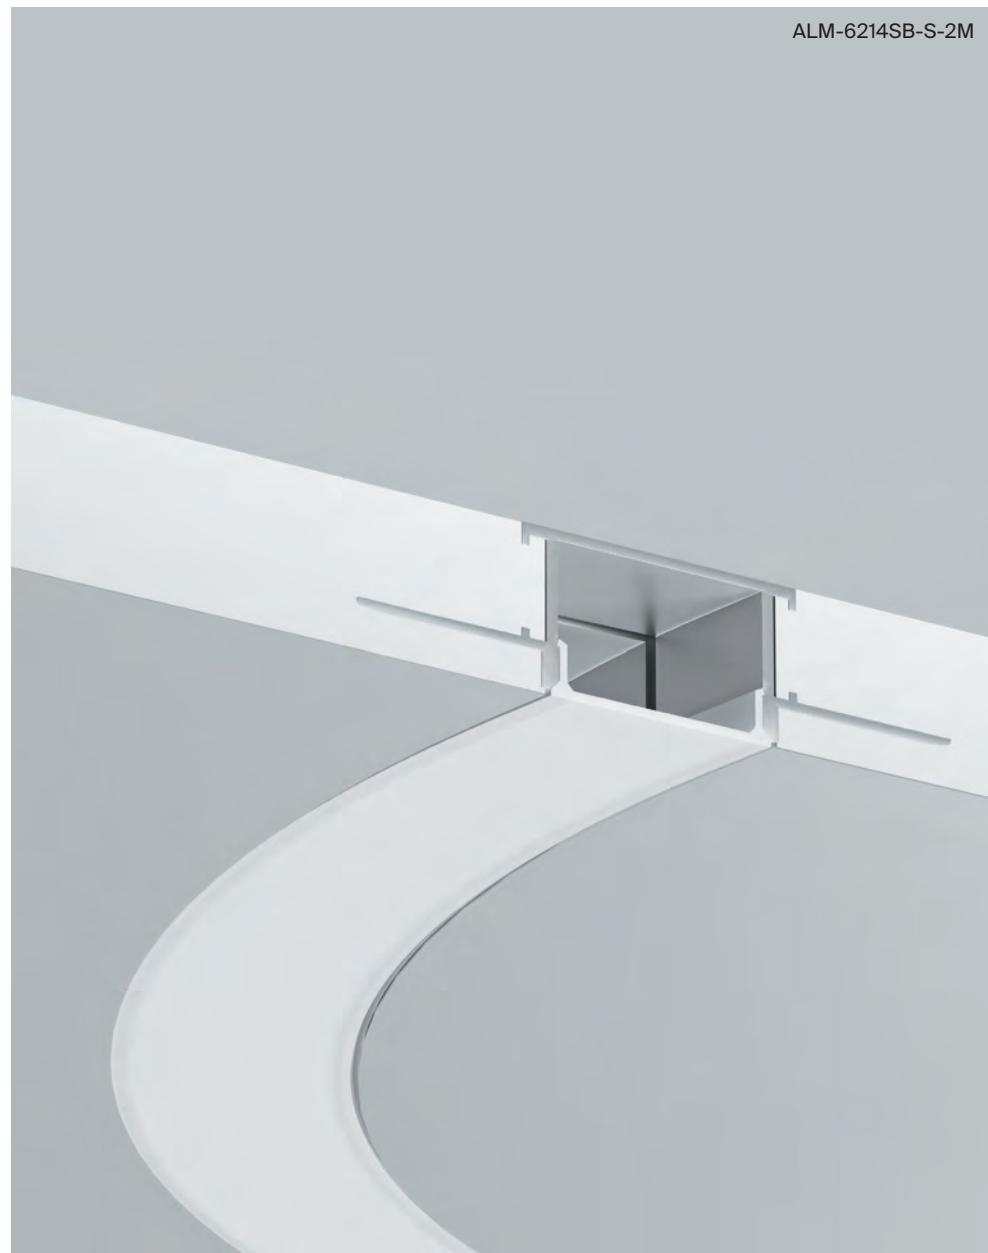

Профили скрытого монтажа

Гибкий профиль

подробнее на сайте

ALM-6214SB-S-2M

Модель Артикул	Макс. ширина ленты, мм	Аксессуары
 ALM-6214SB-S-2M 636003 Боковой изгиб	20мм 	 ALM-6214-EC
 ALM-6214TB-S-2M 636005 Вертикальный изгиб	20мм 	 ALM-6214-EC