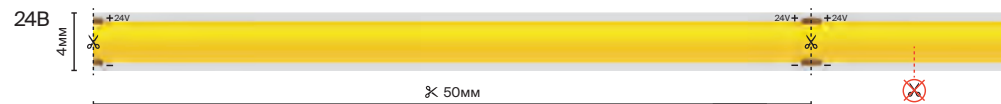

IP	20
Тип светодиодов	COB
Светодиоды, шт/м	420
Мощность, Вт/м	4.8
Напряжение, В	24
Световой поток, лм/м	410
Ширина, мм	10
Длина, м	15
2700K	201293
3000 K	201294
4000 K	201295

4.8 Вт/м

420 шт/м

2026

LED STRIP | УЛЬТРА

19