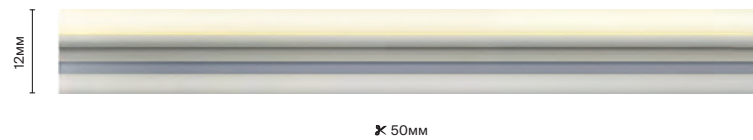

Изгиб вдоль
оптической оси

Тип светодиодов	2835	2022
Светодиоды, шт/м	140	
Мощность, Вт/м	12	14,4
Световой поток, лм/м	620	-
Рабочая температура	-25...+55°C	
3000 K	432022	
4000 K	432023	
RGB		432024

432025

432027

432028

Гарантия 5 лет

12 Вт/м

14.4 Вт/м

24 В

LED STRIP | ГИБКИЙ НЕОН 2026

107