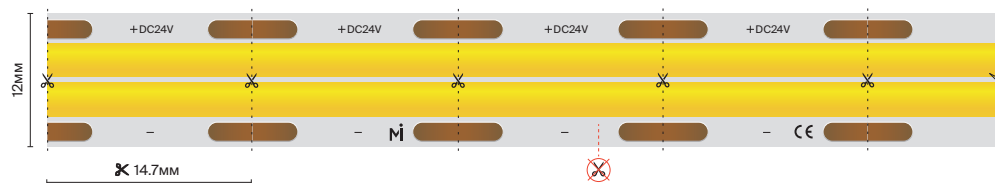

Сплошного свечения

подробнее на сайте

22 Вт/м

1088 шт/м

24B

IP	20
Тип светодиодов	COB
Светодиоды, шт/м	1088
Мощность, Вт/м	22
Напряжение, В	24
Световой поток, лм/м	2000
Ширина, мм	12
Длина, м	5
2700 К	201312
3000 К	201313
4000 К	201314