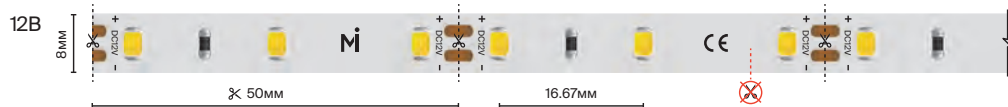

9,6 Вт/м

120 шт/м

Базовая 8-10 mm

подробнее на сайте

4.8 Вт/м

60 шт/м

IP	20		65	
Тип светодиодов	2835			
Светодиоды, шт/м	60			
Мощность, Вт/м	4.8			
Напряжение, В	12	24	12	24
Световой поток, лм/м	500		450	
Ширина, мм	8			
Длина, м	5	50	5	
2700 К	201001	201008	201005	201012
3000 К	201002	201009	201015	201013
4000 К	201003	201010	201016	201014
6000 К	201004	201011		