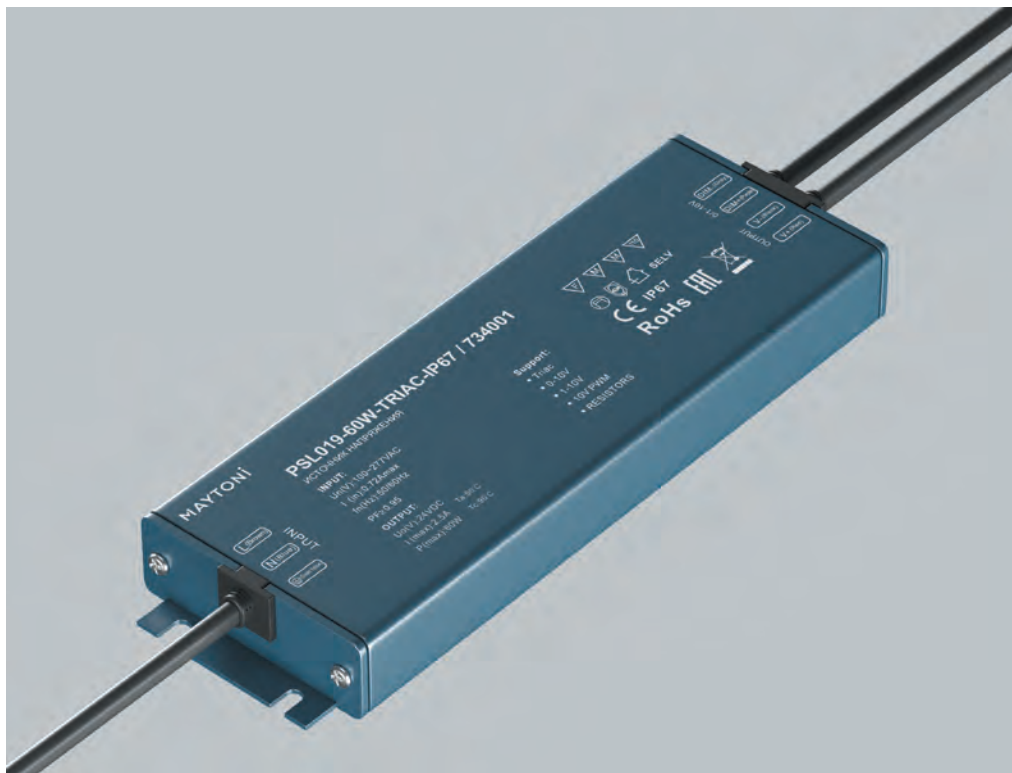

Артикул	Макс. мощность, Вт	Входное напряжение AC, В	Выходное напряжение DC, В	Макс. выходной ток, А	Размеры, мм
734006	19.2-50	180-264	24	0.8-2.08	177x57.8x21.8
734007	7.5-75	180-264	24	0.312-3.125	70.4x56.5x31
734008	15-150	180-264	24	0.625-6.25	195x67.1x31.2
734009	15-75	180-264	24	0.625-3.125	304x30x18.2
734010	20-100	180-264	24	0.83-4.16	336.6x30x18.2
734011	30-150	180-264	24	1.25-6.25	356.4x32x18.2