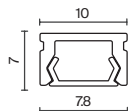

ALM-0809-B-2M

Модель | Артикул

Макс. ширина ленты, мм

Аксессуары

ALM-1007-S-2M | 631001

6мм