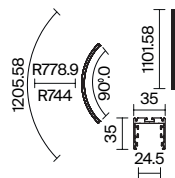

Радиусный профиль

Накладной, подвесной, встраиваемый

подробнее на сайте

Модель | Артикул

Макс. ширина ленты, мм

Аксессуары

■ ALM-3535R-B-EX-90°-1.5M

24мм