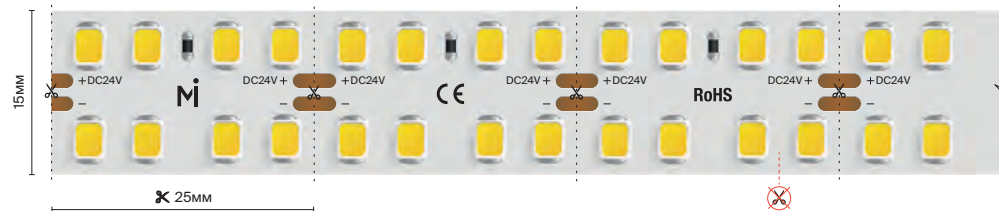

Сплошного свечения

подробнее на сайте

IP	20
Тип светодиодов	COB
Светодиоды, шт/м	480
Мощность, Вт/м	8
Напряжение, В	48
Световой поток, лм/м	720
Ширина, мм	8
Длина, м	20
2700 К	201218
3000 К	201219
4000 К	201220

Сплошного свечения

подробнее на сайте

		
IP	20	
Тип светодиодов	COB	
Светодиоды, шт/м	480	
Мощность, Вт/м	12	15
Напряжение, В	24	
Световой поток, лм/м	1440	
Ширина, мм	10	
Длина, м	5	
2700 К	201223	
3000 К		201224
4000 К		201225

20 Вт/м

196 шт/м

Широкая 15-36 mm

подробнее на сайте

24В

IP	20
Тип светодиодов	2835
Светодиоды, шт/м	320
Мощность, Вт/м	30
Напряжение, В	24
Световой поток, лм/м	4150
Ширина, мм	15
Длина, м	5
3000 К	201326
4000 К	201327
6000 К	201328