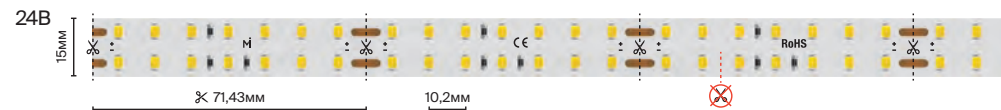

IP	20
Тип светодиодов	2835
Светодиоды, шт/м	196
Мощность, Вт/м	20
Напряжение, В	24
Световой поток, лм/м	2200
Ширина, мм	15
Длина, м	5
3000 К	201111
4000 К	201112
6000 К	201113

20 Вт/м

196 шт/м