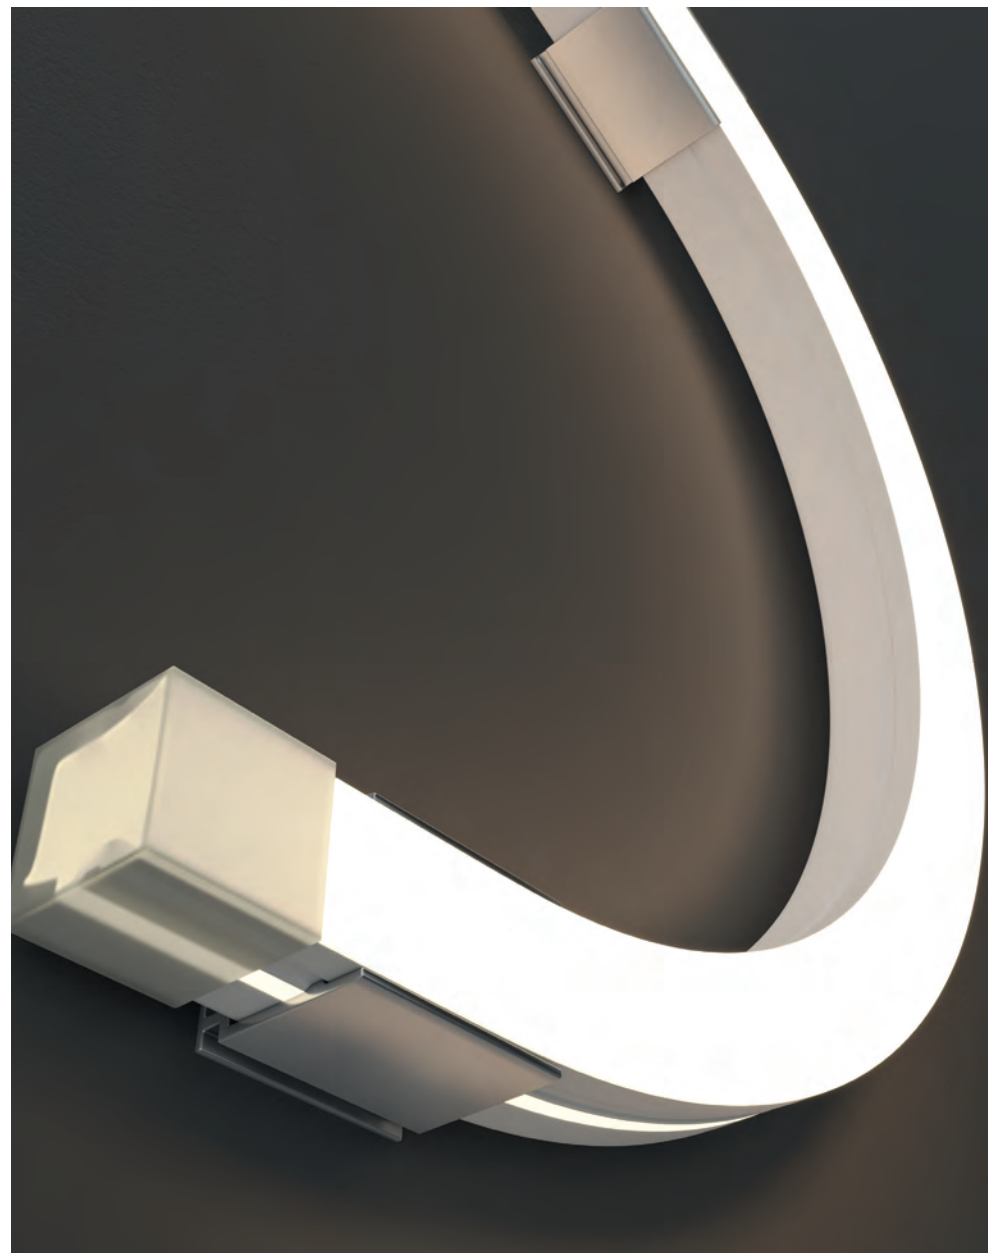

ГИБКИЙ НЕОН | ИЗГИБ ВДОЛЬ ОПТИЧЕСКОЙ ОСИ

ГИБКИЙ НЕОН С ВЕРТИКАЛЬНЫМ ИЗГИБОМ ПОЗВОЛЯЕТ СОЗДАВАТЬ ДИНАМИЧНЫЕ СВЕТОВЫЕ РЕШЕНИЯ, ОГИБАЯ КОНТУРЫ В ВЕРТИКАЛЬНОЙ ПЛОСКОСТИ. МЯГКИЙ РАССЕЯННЫЙ СВЕТ, НАПРАВЛЕННЫЙ ВВЕРХ, ИДЕАЛЬНО ПОДОЙДЕТ ДЛЯ КОНТУРНОЙ ПОДСВЕТКИ ПОТОЛКОВ, НИШ, ЭЛЕМЕНТОВ ИНТЕРЬЕРА И ФАСАДОВ ЗДАНИЙ.