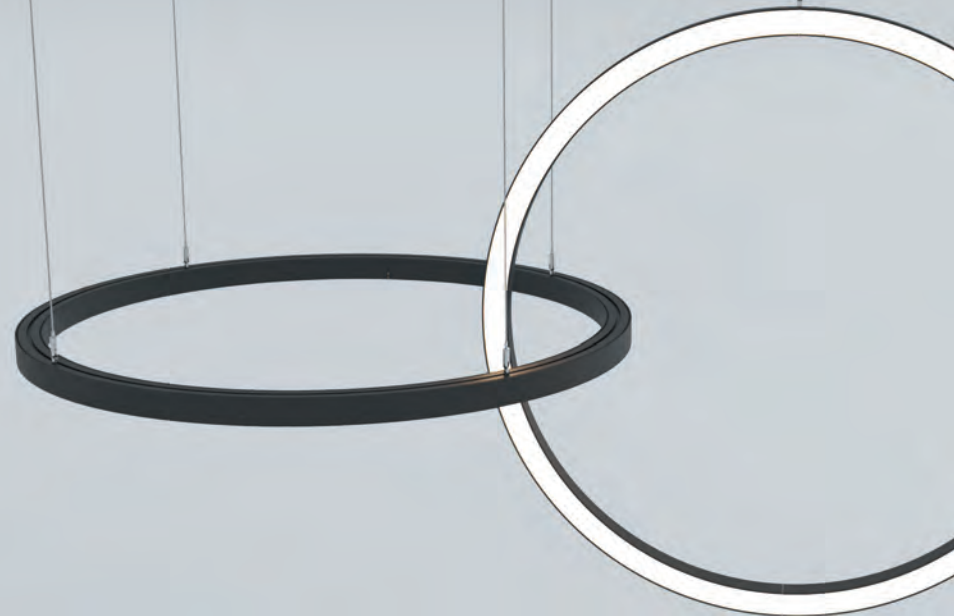

ПРОФИЛИ | РАДИУСНЫЙ ПРОФИЛЬ

СИСТЕМА ИЗ ИЗОГНУТЫХ, ДУГОВЫХ И ПРЯМЫХ ПРОФИЛЕЙ ДЛЯ СОЗДАНИЯ ОСВЕЩЕНИЯ СЛОЖНЫХ ГЕОМЕТРИЧЕСКИХ ФОРМ В ЖИЛЫХ И КОММЕРЧЕСКИХ ПРОСТРАНСТВАХ, ГДЕ ТРЕБУЕТСЯ ОСОБЫЙ ПОДХОД К ОСВЕЩЕНИЮ.

Радиусный профиль