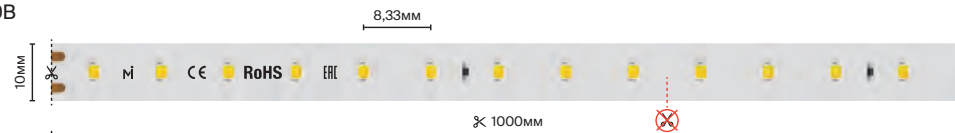

220 В

220 В

подробнее на сайте

220В

IP	65	
Тип светодиодов	2835	
Светодиоды, шт/м	120	
Мощность, Вт/м	8	12
Напряжение, В	220	
Световой поток, лм/м	730	1250
Ширина, мм	10	
Длина, м	50	
3000 К	201199	201202
4000 К	201200	201203
6000 К	201201	201204