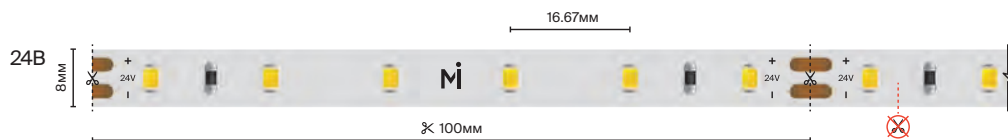

5 Вт/м

140 шт/м

Базовая 8-10 mm

подробнее на сайте

7.2 Вт/м

60 шт/м

IP	20		65	
Тип светодиодов	2835			
Светодиоды, шт/м	60			
Мощность, Вт/м	7.2			
Напряжение, В	12	24	12	24
Световой поток, лм/м	750		680	
Ширина, мм	8			
Длина, м	5			
2700 K		201023		
3000 K	201017	201024	201020	201027
4000 K	201018	201025	201021	201028
6000 K	201019	201026	201022	201029