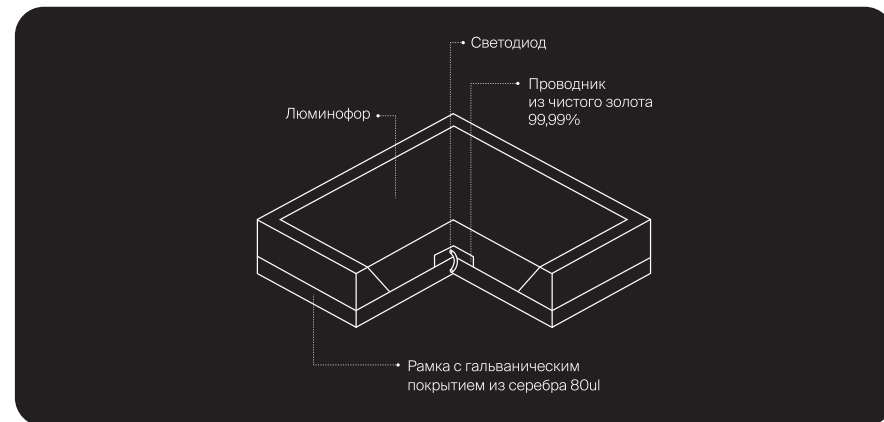

Устройство ленты

Двухслойная печатная плата
из **чистой красной меди**

- + Улучшает рассеивание тепла, что продлевает срок службы светодиодной ленты.
- + Минимизирует потери напряжения, что позволяет сохранить равномерность свечения по всей длине.