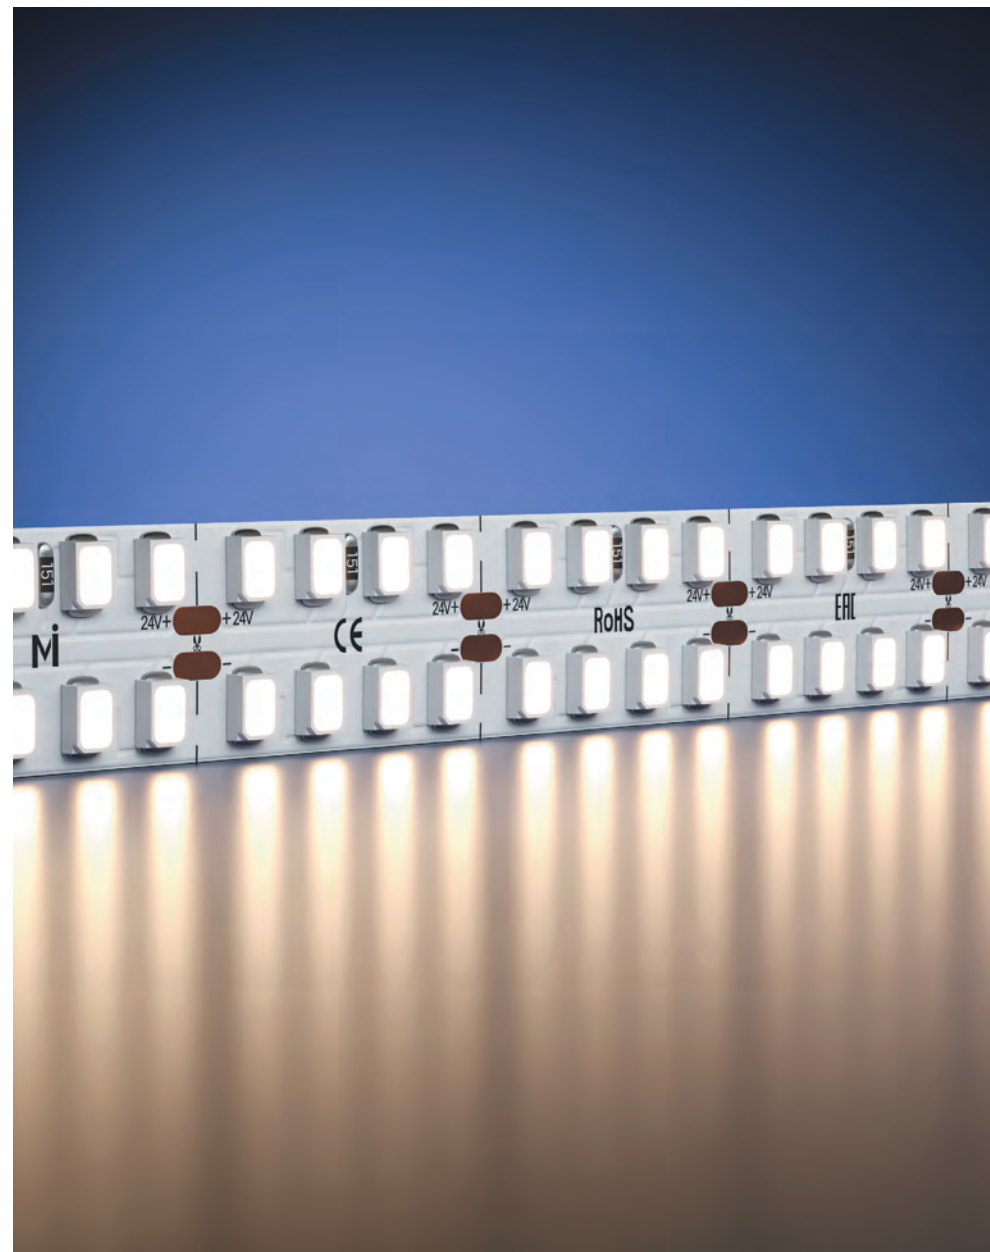

Широкая 15-36 mm

подробнее на сайте

24В

IP	20
Тип светодиодов	2835
Светодиоды, шт/м	320
Мощность, Вт/м	30
Напряжение, В	24
Световой поток, лм/м	4150
Ширина, мм	15
Длина, м	5
3000 К	201326
4000 К	201327
6000 К	201328

30 Вт/м

320 шт/м