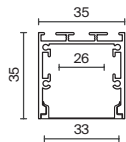

- ALM-35-S-EC
- ALM-3535B-MT
- ALM-P-2000
- ALM-35-O-DF-10M

- ALM-3535BT-BR-2M |
  633005

26мм