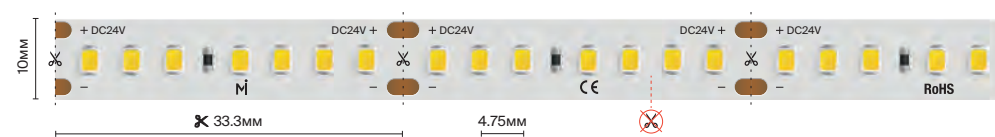

Базовая 8-10mm

подробнее на сайте

24B