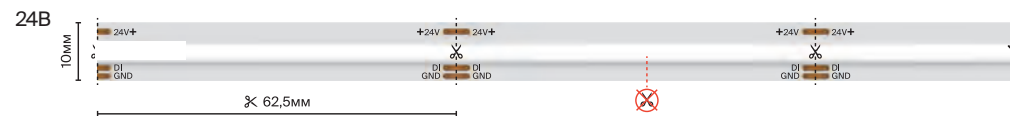

IP	20	65
Тип светодиодов	COB	
Светодиоды, шт/м	576	
Мощность, Вт/м	18	
Напряжение, В	24	
Ширина, мм	10	
Длина, м	5	12
RGB	201250	201251

18 Вт/м

576 шт/м