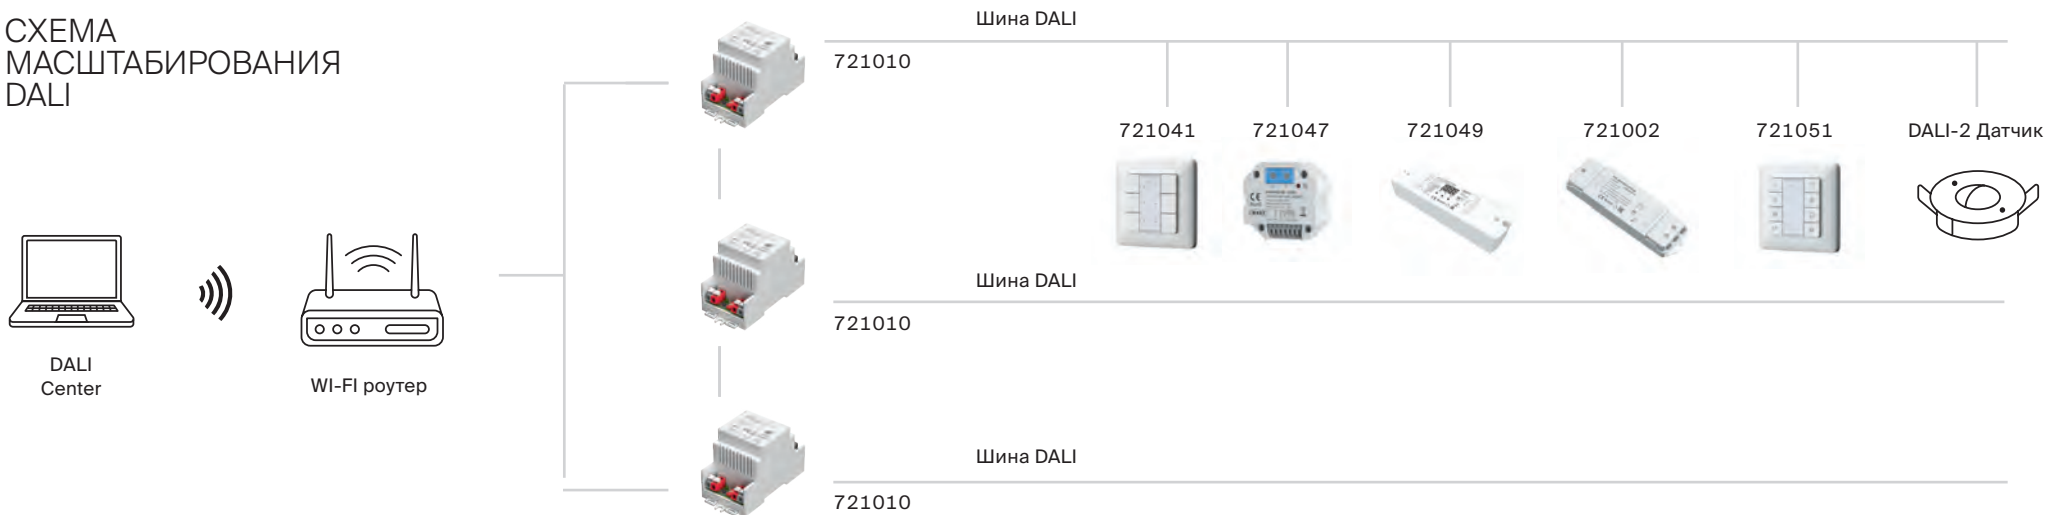

СХЕМА МАСШТАБИРОВАНИЯ DALI