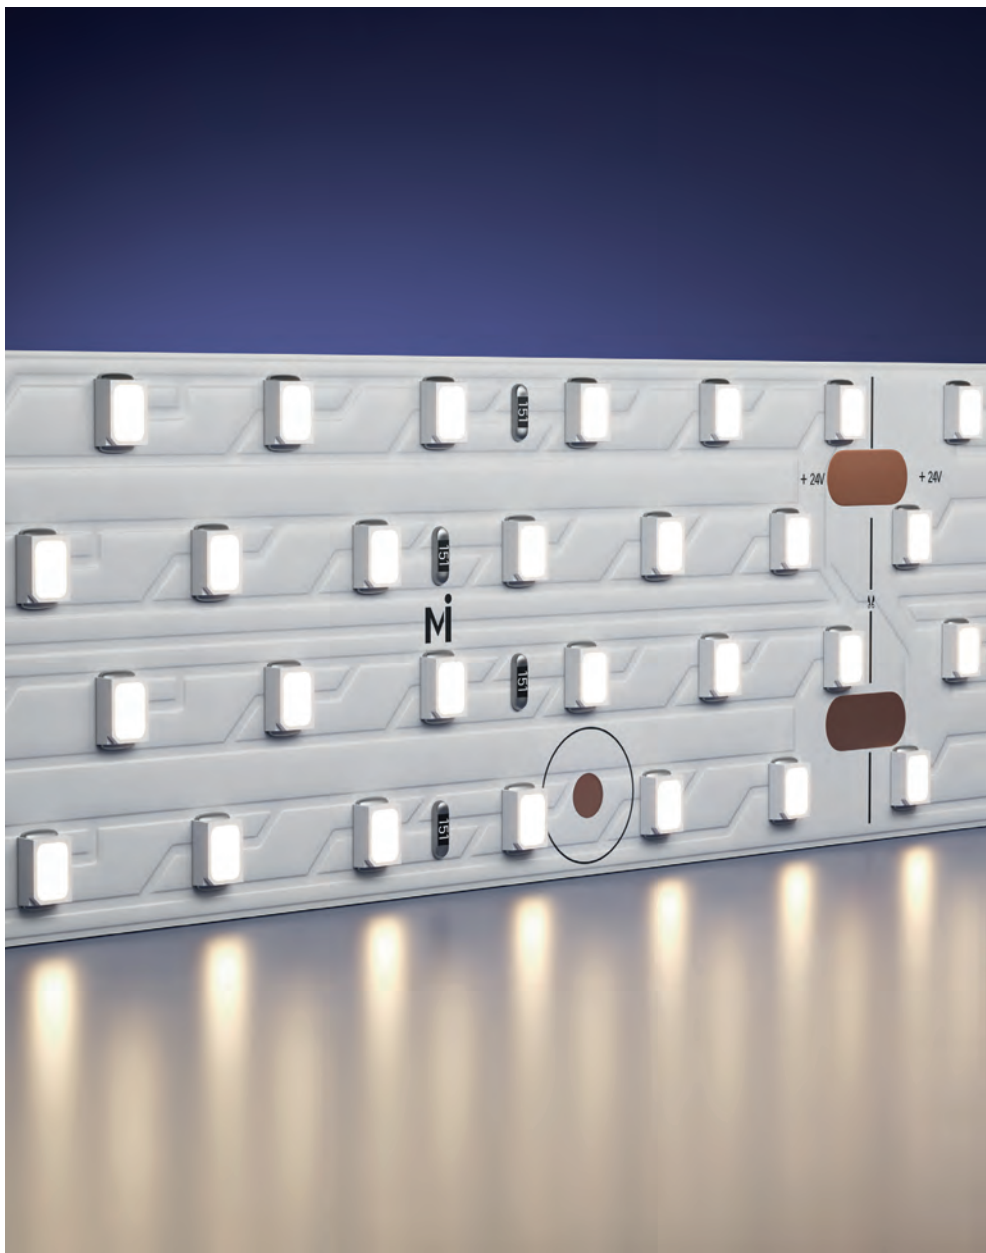

Широкая 15-36 mm

подробнее на сайте