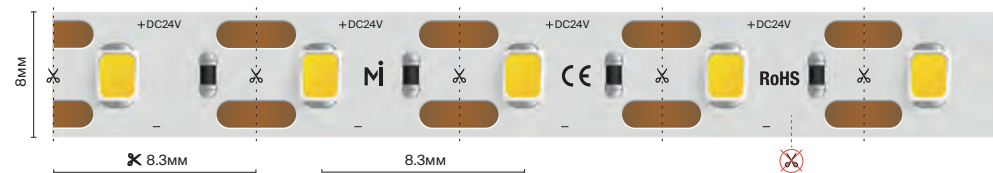

IP	20	
Тип светодиодов	2835	
Светодиоды, шт/м	120	
Мощность, Вт/м	5	10
Напряжение, В	24	
Световой поток, лм/м	450	900
Ширина, мм	8	
Длина, м	5	
2700 К	201273	201276
3000 К	201274	201277
4000 К	201275	201278

5 Вт/м

10 Вт/м

120 шт/м