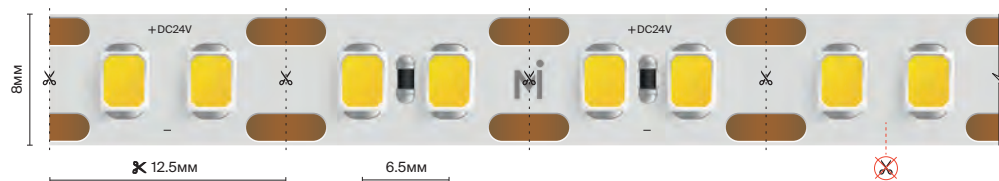

5 Вт/м

10 Вт/м

120 шт/м

Малый шаг реза

подробнее на сайте

24В

IP	20	
Тип светодиодов	2835	
Светодиоды, шт/м	160	200
Мощность, Вт/м	14.4	17
Напряжение, В	24	
Световой поток, лм/м	1990	2250
Ширина, мм	8	
Длина, м	5	
2700 К	201279	201282
3000 К	201280	201283
4000 К	201281	201284