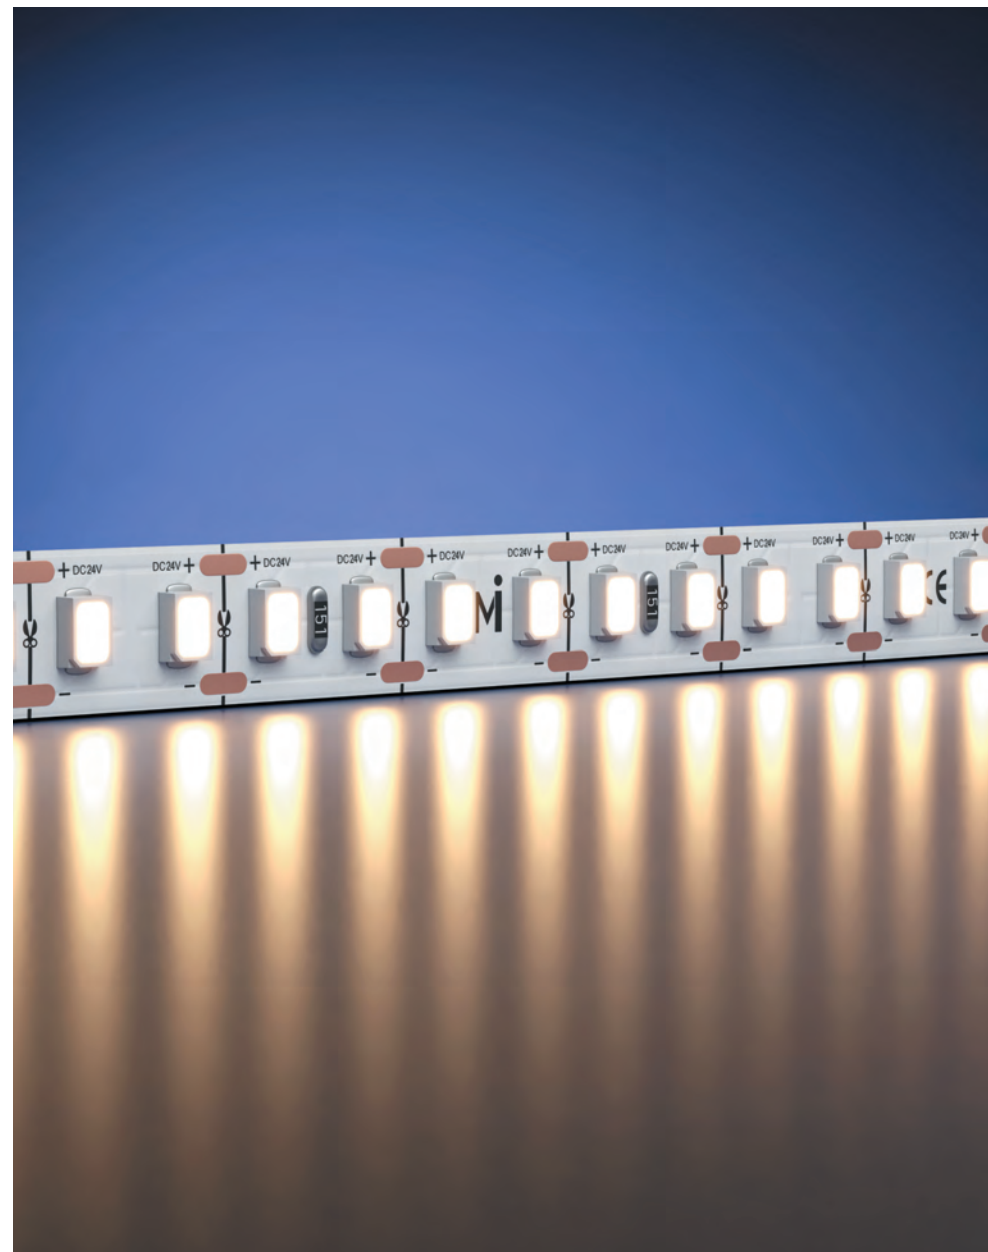

IP	20	
Тип светодиодов	2835	
Светодиоды, шт/м	160	200
Мощность, Вт/м	14.4	17
Напряжение, В	24	
Световой поток, лм/м	1990	2250
Ширина, мм	8	
Длина, м	5	
2700 К	201279	201282
3000 К	201280	201283
4000 К	201281	201284