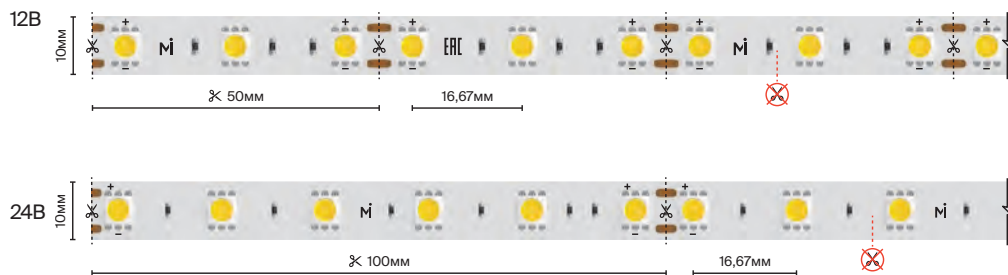

LED STRIP | БАЗОВАЯ 2026

89

Базовая 8-10 mm

подробнее на сайте

14.4 Вт/м

60 шт/м

IP	20		65	
Тип светодиодов	5050			
Светодиоды, шт/м	60			
Мощность, Вт/м	14.4			
Напряжение, В	12	24	12	24
Световой поток, лм/м	1510		1350	
Ширина, мм	10			
Длина, м	5			
3000 К	201183	201189	201186	201192
4000 К	201184	201190	201187	201193
6000 К	201185	201191	201188	201194