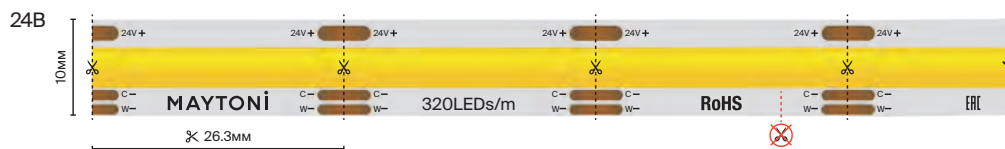

Мультибелая / MIX

подробнее на сайте

14.4 Вт/м

608 шт/м

IP	20
Тип светодиодов	COB
Светодиоды, шт/м	608
Мощность, Вт/м	14.4
Напряжение, В	24
Световой поток, лм/м	1400
Ширина, мм	10
Длина, м	5
MIX 2.7-6K	201125