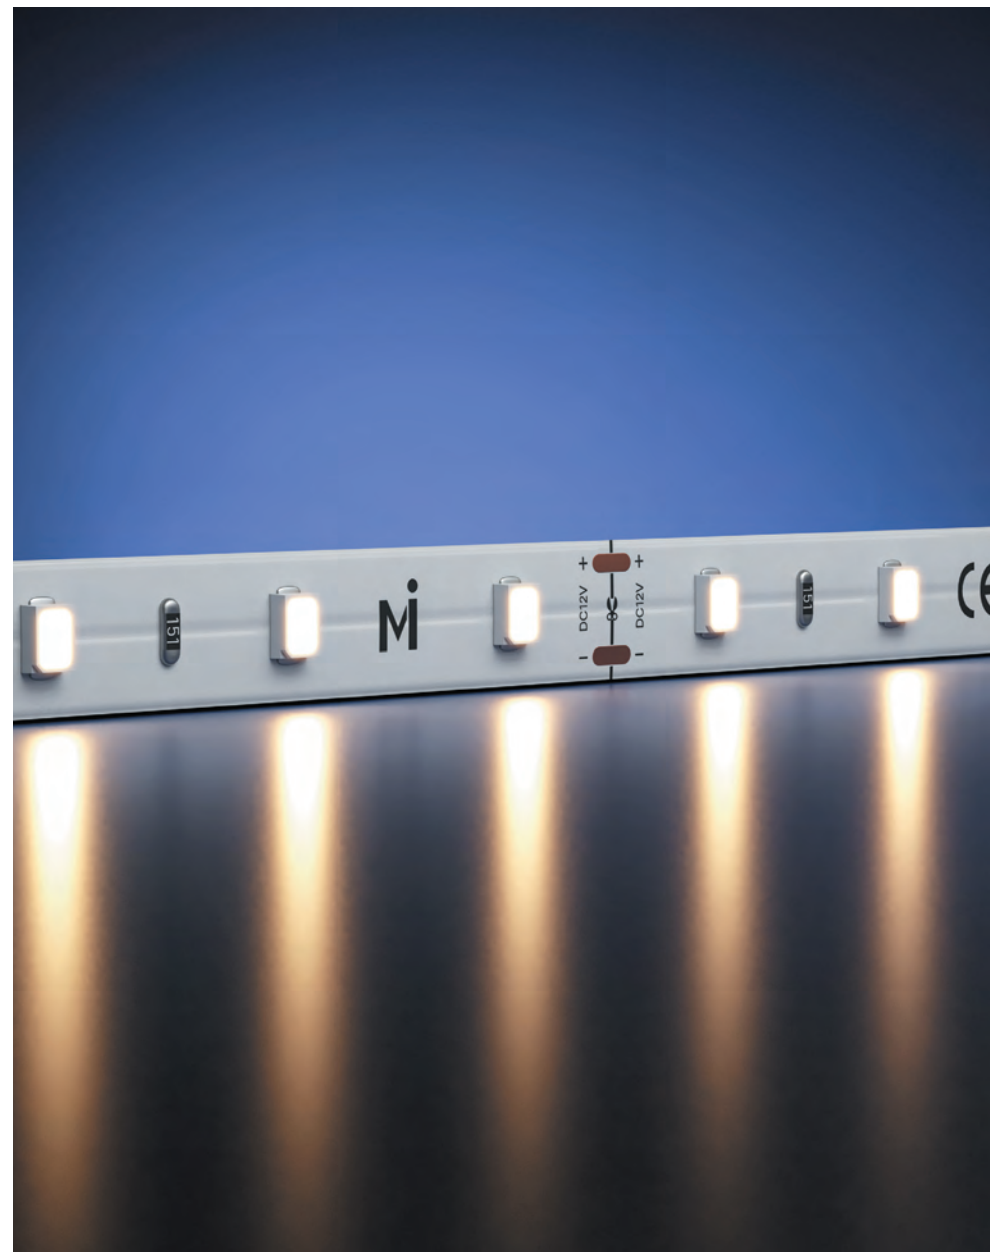

IP	20		65	
Тип светодиодов	2835			
Светодиоды, шт/м	60			
Мощность, Вт/м	7.2			
Напряжение, В	12	24	12	24
Световой поток, лм/м	750		680	
Ширина, мм	8			
Длина, м	5			
2700 K		201023		
3000 K	201017	201024	201020	201027
4000 K	201018	201025	201021	201028
6000 K	201019	201026	201022	201029