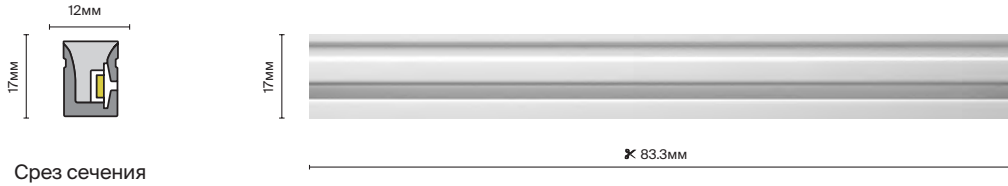

24 В

LED STRIP | ГИБКИЙ НЕОН 2026

101

Гибкий неон RGBW 17x12

подробнее на сайте

Изгиб поперек
оптической оси

Тип светодиодов	CSP	COB
Светодиоды, шт/м	336	252
Мощность, Вт/м	12	17.8
Рабочая температура	-40...+60 °C	
RGBW 3K	432003	
RGBW 4K	432004	
RGB SPI		432052