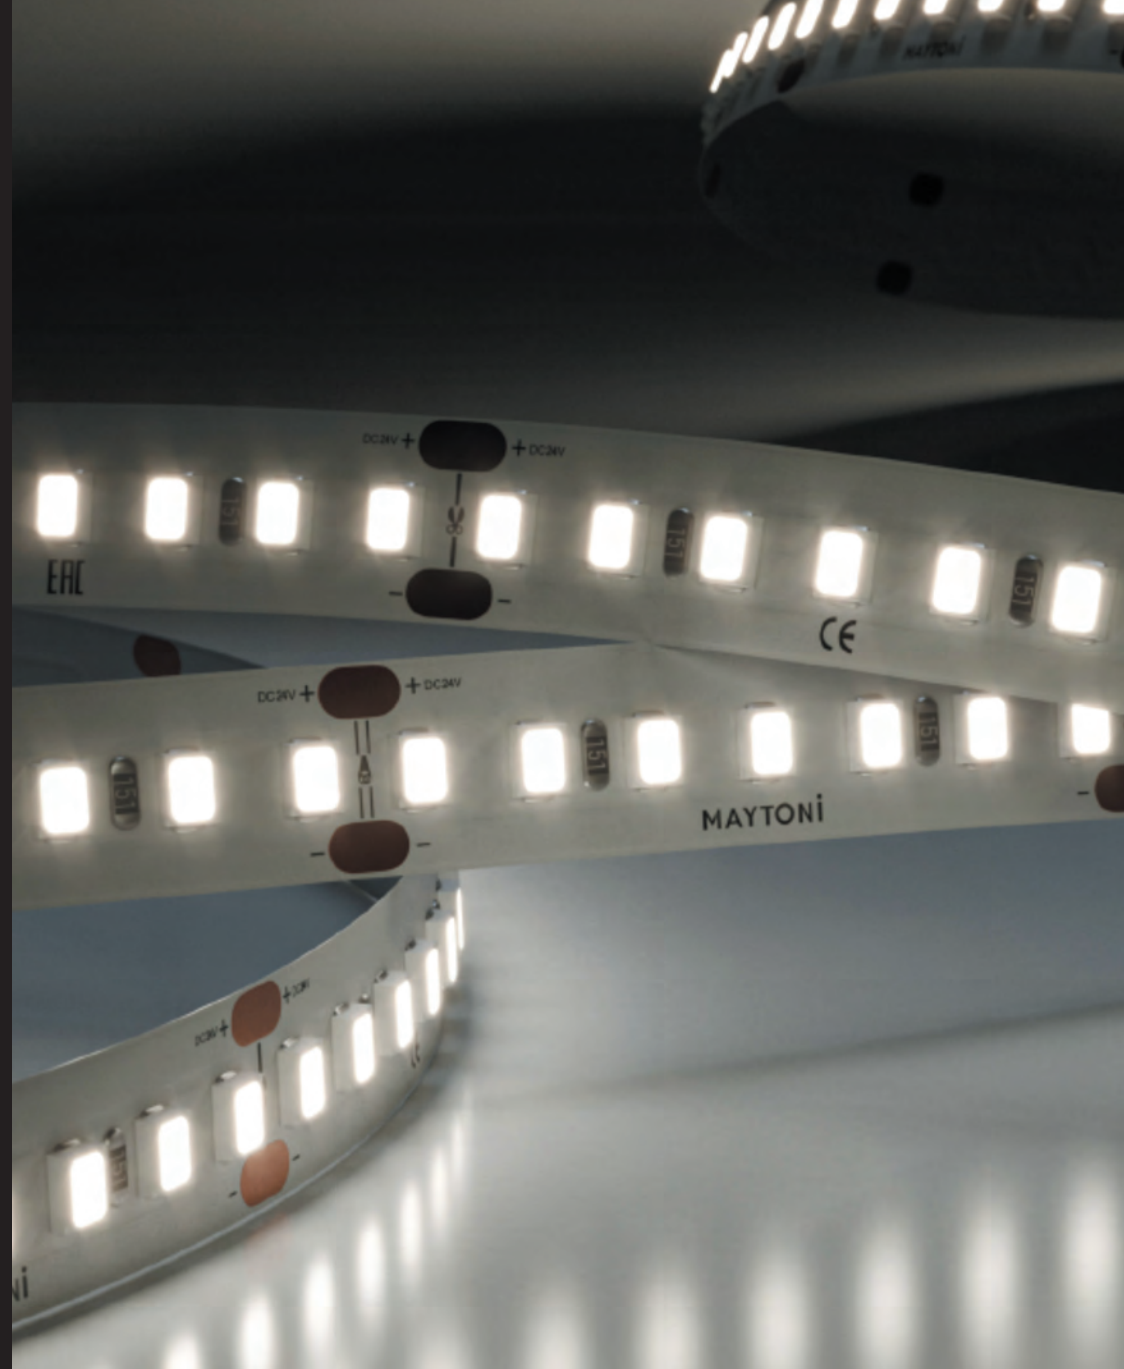

СВЕТОДИОДНАЯ ЛЕНТА | УЛЬТРА ВЫСОКИЙ ИНДЕКС ЦВЕТОПЕРЕДАЧИ CRI>98

ЛЕНТА С ВЫСОКИМ ИНДЕКСОМ CRI>98 ОБЕСПЕЧИВАЕТ
РЕАЛИСТИЧНОЕ РАСКРЫТИЕ ЦВЕТОВ И ФАКТУР В ИНТЕРЬЕРЕ
ГАРАНТИЯ 5 ЛЕТ / СРОК СЛУЖБЫ >50 000Ч

**Высокий индекс
цветопередачи / High CRI**