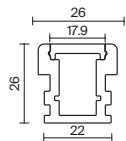

Встраиваемые в пол

Профиль усиленной конструкции предназначен для монтажа в пол внутри помещений и снаружи при осуществлении герметизации. Степень защиты от механических повреждений IK10.

подробнее на сайте

ALM-1908-S-2M

Модель | Артикул

Макс. ширина ленты, мм

Аксессуары

ALM-1908-S-2M | 636007

11мм

ALM-1908-EC

ALM-2626-S-2M | 636016

12мм

ALM-2626-EC