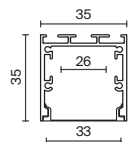

ALM-3535BT-S-3M

Модель | Артикул	Длина	Макс. ширина ленты, мм	Аксессуары

- ALM-3535BT-S-2M | 2м
  633001
- ALM-3535BT-S-3M | 3м
  633002