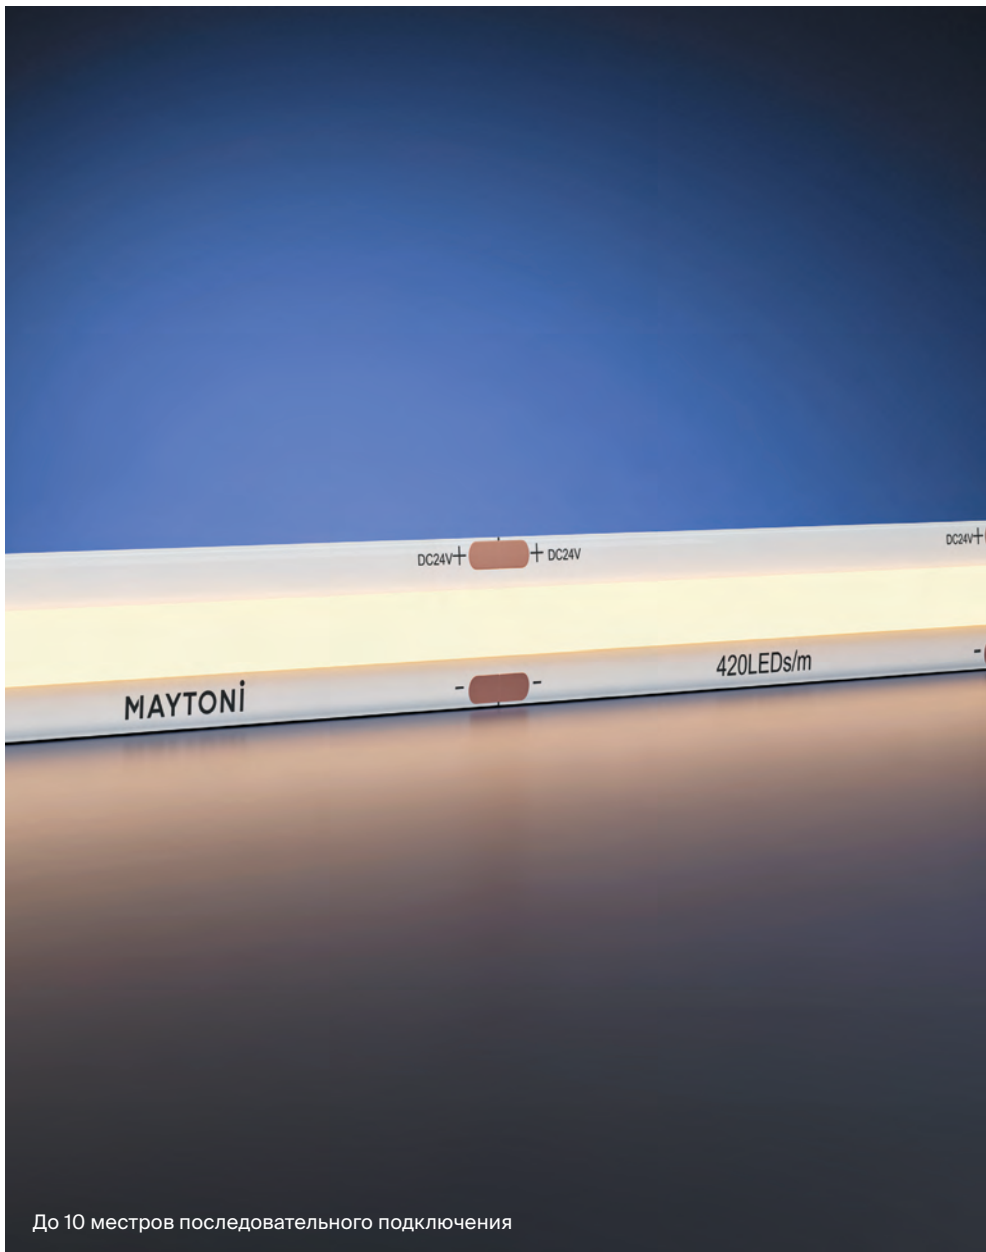

6 Вт/м

11 Вт/м

528 шт/м

LED STRIP | УЛЬТРА 2026

17

СВЕТОДИОДНАЯ ЛЕНТА | УЛЬТРА СПЛОШНОГО СВЕЧЕНИЯ / COB

ЛЕНТА С НЕПРЕРЫВНОЙ ЛИНИЕЙ СВЕТА
ГАРАНТИЯ 5 ЛЕТ / СРОК СЛУЖБЫ >50 000Ч

**Сплошного
свечения / COB**