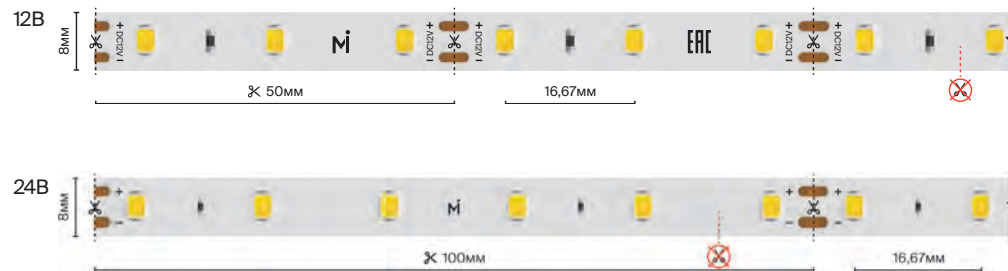

ГАРАНТИЯ 2 ГОДА

Базовая

Базовая 8-10 mm

подробнее на сайте

			
IP	20		
Тип светодиодов	2835		
Светодиоды, шт/м	60		
Мощность, Вт/м	4.8		
Напряжение, В	12	24	
Световой поток, лм/м	510		
Ширина, мм	8		
Длина, м	5		
3000 K	201162	201165	
4000 K	201163	201166	
6000 K	201164	201167	