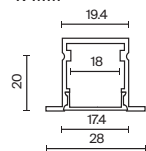

Встраиваемые профили с накладным фланцем

подробнее на сайте

ALM-2720-S-2M

Модель | Артикул

Макс. ширина ленты, мм

Аксессуары

ALM-2720-S-2M | 632017

17mm