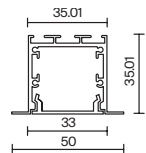

ALM-5035T-S-2M | 632011
ALM-5035T-B-2M | 632012

27mm