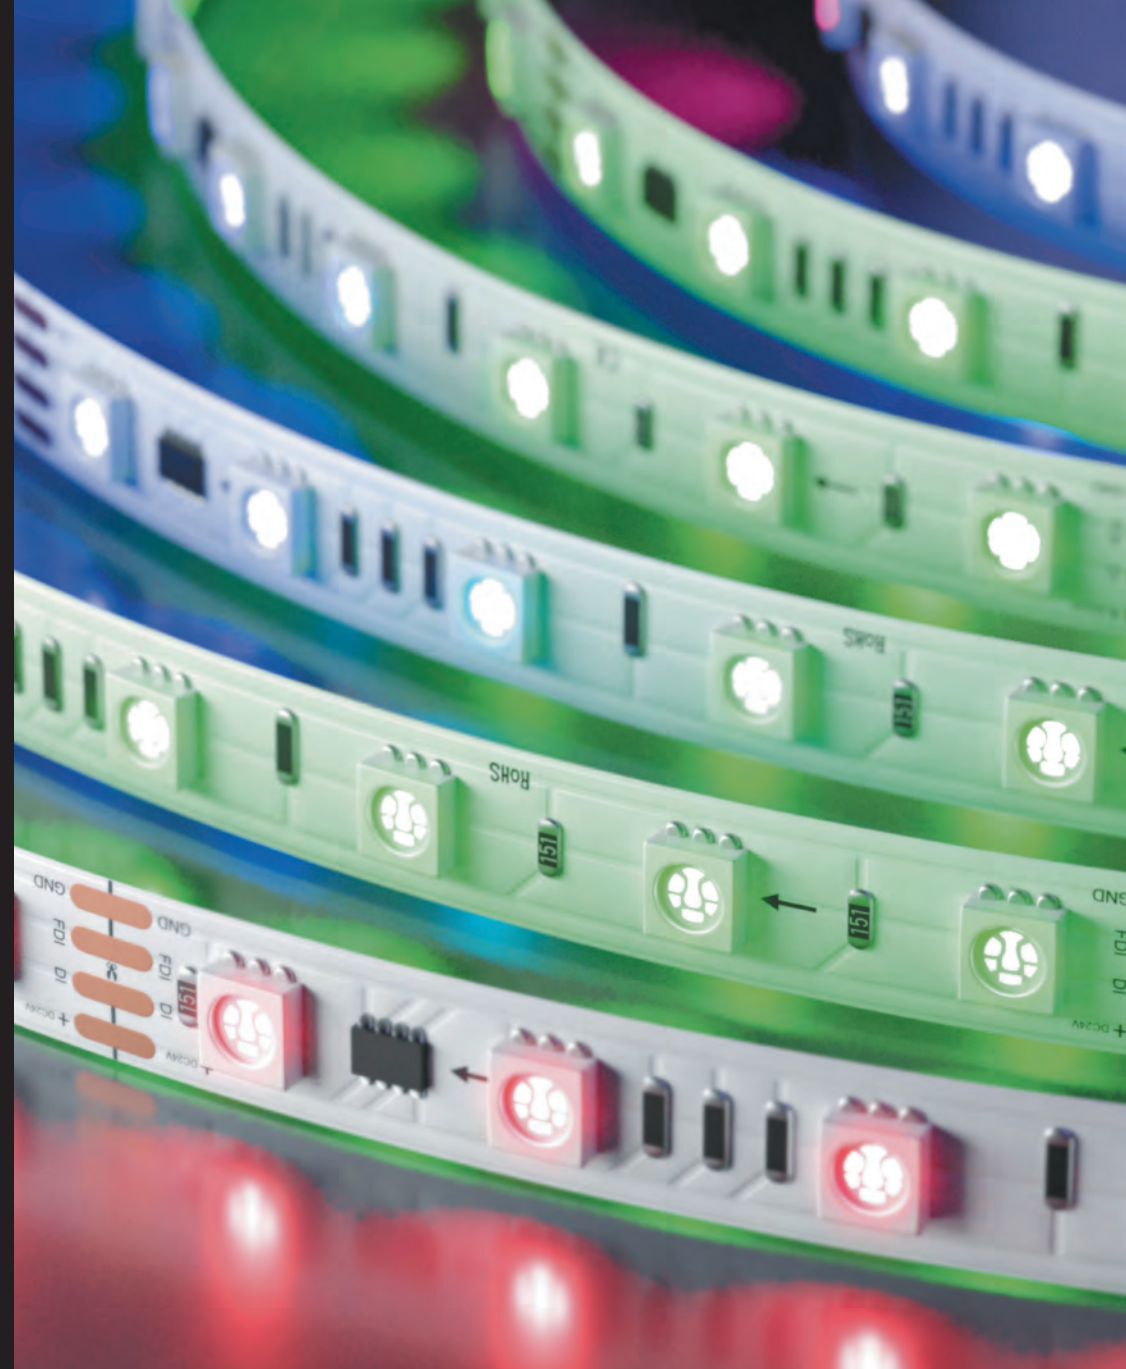

75

СВЕТОДИОДНАЯ ЛЕНТА | УЛЬТРА АДРЕСНАЯ / SPI

ДИНАМИЧЕСКАЯ СВЕТОДИОДНАЯ ЛЕНТА

С РАШИРЕННЫМ УПРАВЛЕНИЕМ

ГАРАНТИЯ 3 ГОДА / СРОК СЛУЖБЫ >50 000Ч

Адресная / SPI

Адресная / SPI

подробнее на сайте