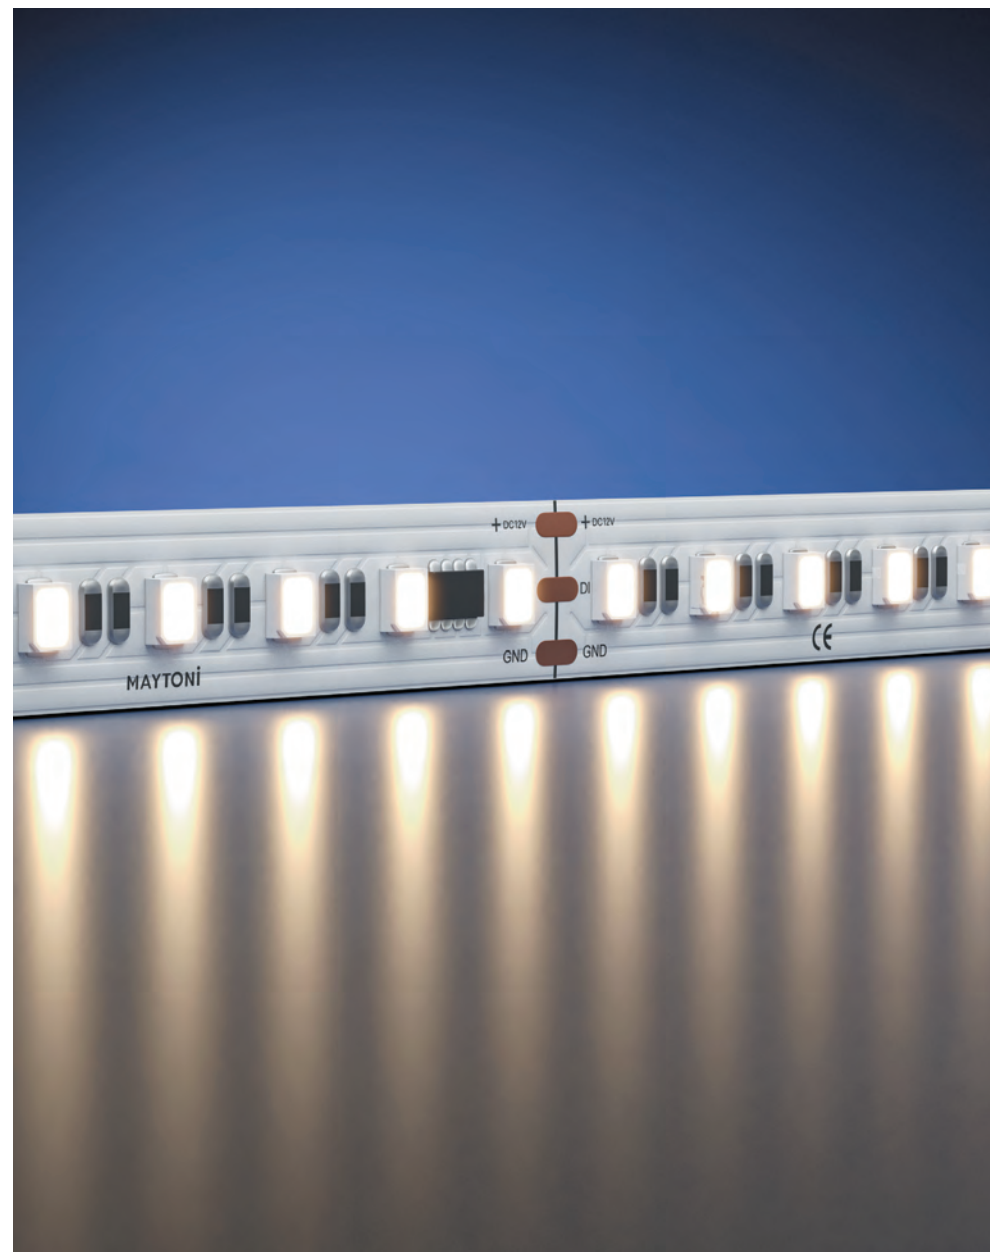

IP	20
Тип светодиодов	5050
Светодиоды, шт/м	120
Мощность, Вт/м	14.4
Напряжение, В	24
Световой поток, лм/м	1150
Ширина, мм	10
Длина, м	5
3000 К	201252
4000 К	201253