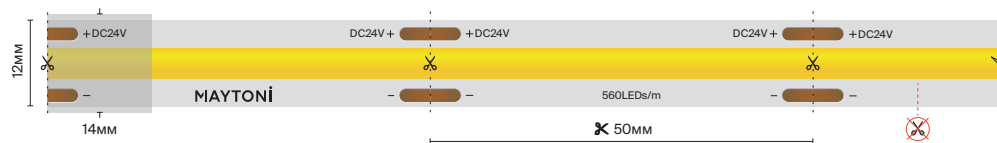

Сплошного свечения

подробнее на сайте

9.6 Вт/м

560 шт/м

24В