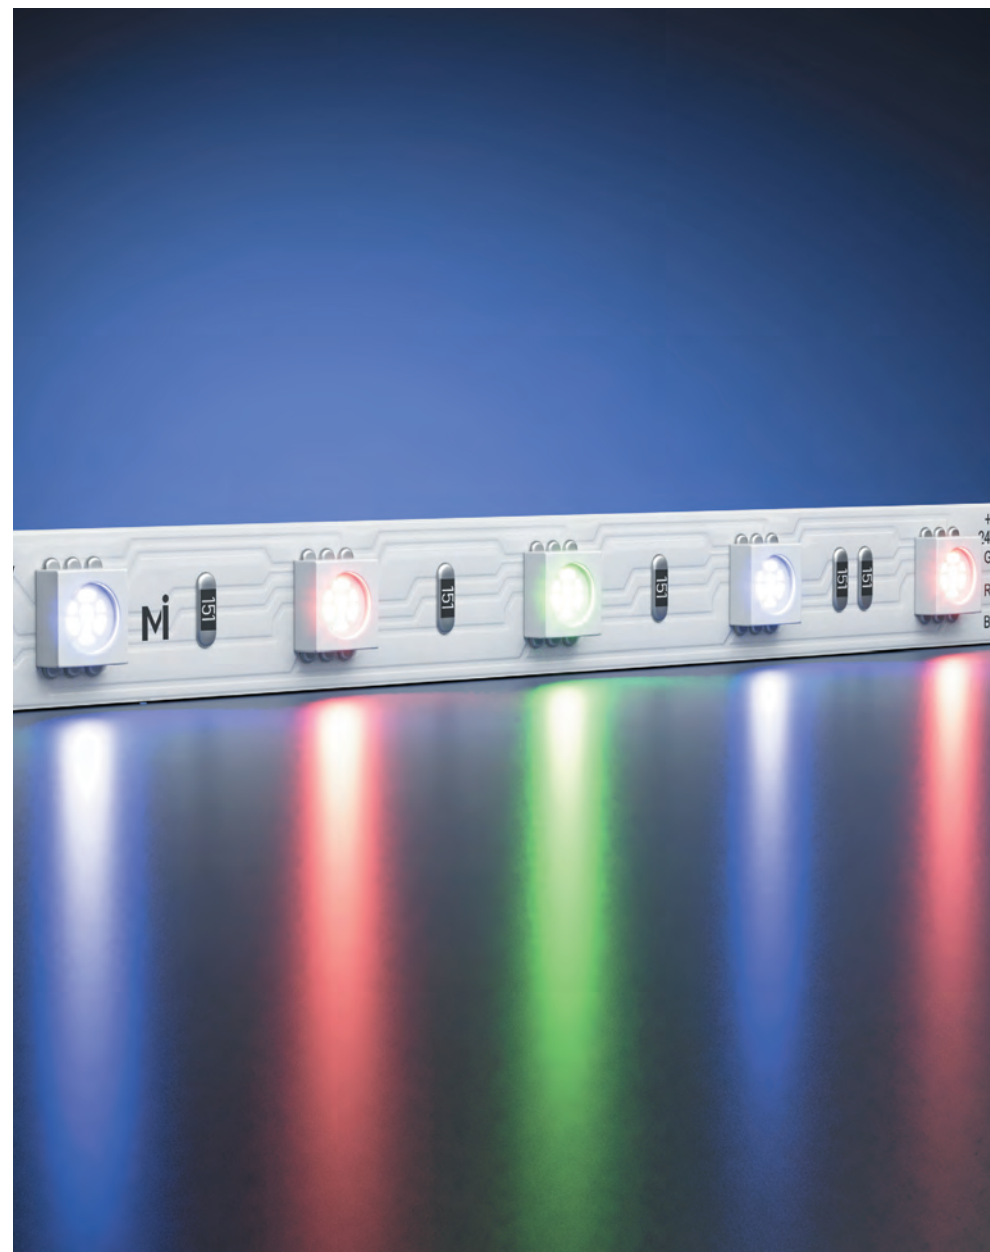

Многоцветная / RGB/RGBW

подробнее на сайте

14.4 Вт/м

60 шт/м

IP	20	65
Тип светодиодов	5050	
Светодиоды, шт/м	60	
Мощность, Вт/м	14.4	
Напряжение, В	24	
Ширина, мм	10	
Длина, м	5	
RGB	201139	201140