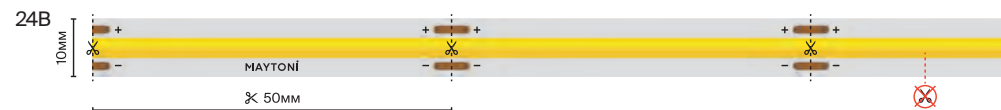

IP	20	
Тип светодиодов	COB	
Светодиоды, шт/м	480	
Мощность, Вт/м	12	15
Напряжение, В	24	
Световой поток, лм/м	1440	
Ширина, мм	10	
Длина, м	5	
2700 К	201223	
3000 К		201224
4000 К		201225

15 Вт/м

12 Вт/м

480 шт/м

2026

LED STRIP | УЛЬТРА

27