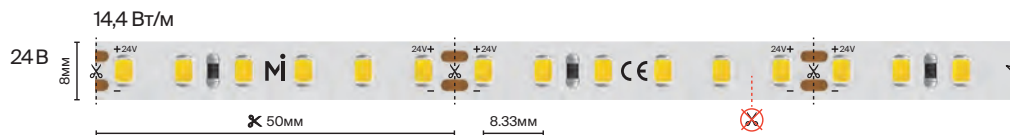

подробнее на сайте

14,4 Вт/м

120 шт/м

17 Вт/м

166 шт/м

IP	20	
Тип светодиодов	2835	
Светодиоды, шт/м	120	168
Мощность, Вт/м	14.4	17
Напряжение, В	24	
Световой поток, лм/м	1180	1530
Ширина, мм	8	
Длина, м	5	
2700 К	201087	201090
3000 К	201088	201091
4000 К	201089	201092