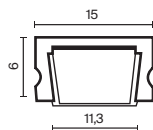

11мм

ALM-001-B-2M | 631003

ALM-001-W-2M | 631004

ALM-001-B-DF-2M

ALM-1806-S-2M

Накладные профили

подробнее на сайте

Модель Артикул	Макс. ширина ленты, мм	Аксессуары
 ALM-1806-S-2M 631016 Гибкий профиль	12мм 	 ALM-1806-EC  ALM-1806-MT
 ALM002S-2M ALM002S-2M	20мм 	 ALM002EC  ALM002MT
 ALM005S-2M ALM005S-2M  ALM-005-B-2M 631005  ALM-005-W-2M 631006	11мм 	 ALM005EC  ALM-005-B-EC  ALM-005-W-EC  ALM005MT  ALM-005-B-DF-2M