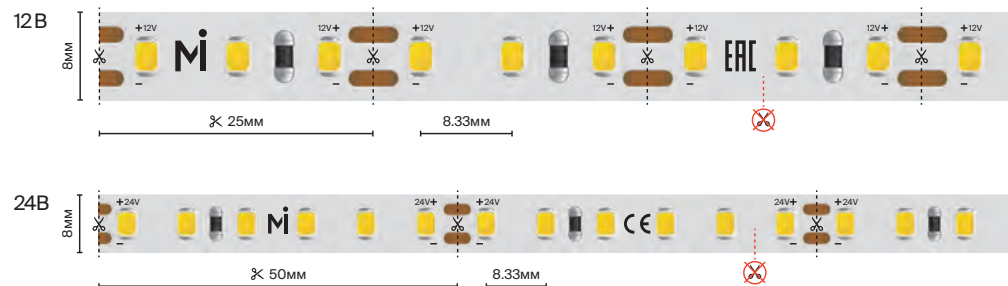

IP	20		65		
Тип светодиодов	2835				
Светодиоды, шт/м	120				
Мощность, Вт/м	9.6				
Напряжение, В	12	24	12	24	
Световой поток, лм/м	1010		910		
Ширина, мм	8				
Длина, м	5		50	5	
2700 К	201030	201037			
3000 К	201031	201038	201047	201034	201042
3500 К		201329			
4000 К	201032	201039	201048	201035	201043
5000 К		201040			
6000 К	201033	201041		201036	201044

9.6 Вт/м

120 шт/м