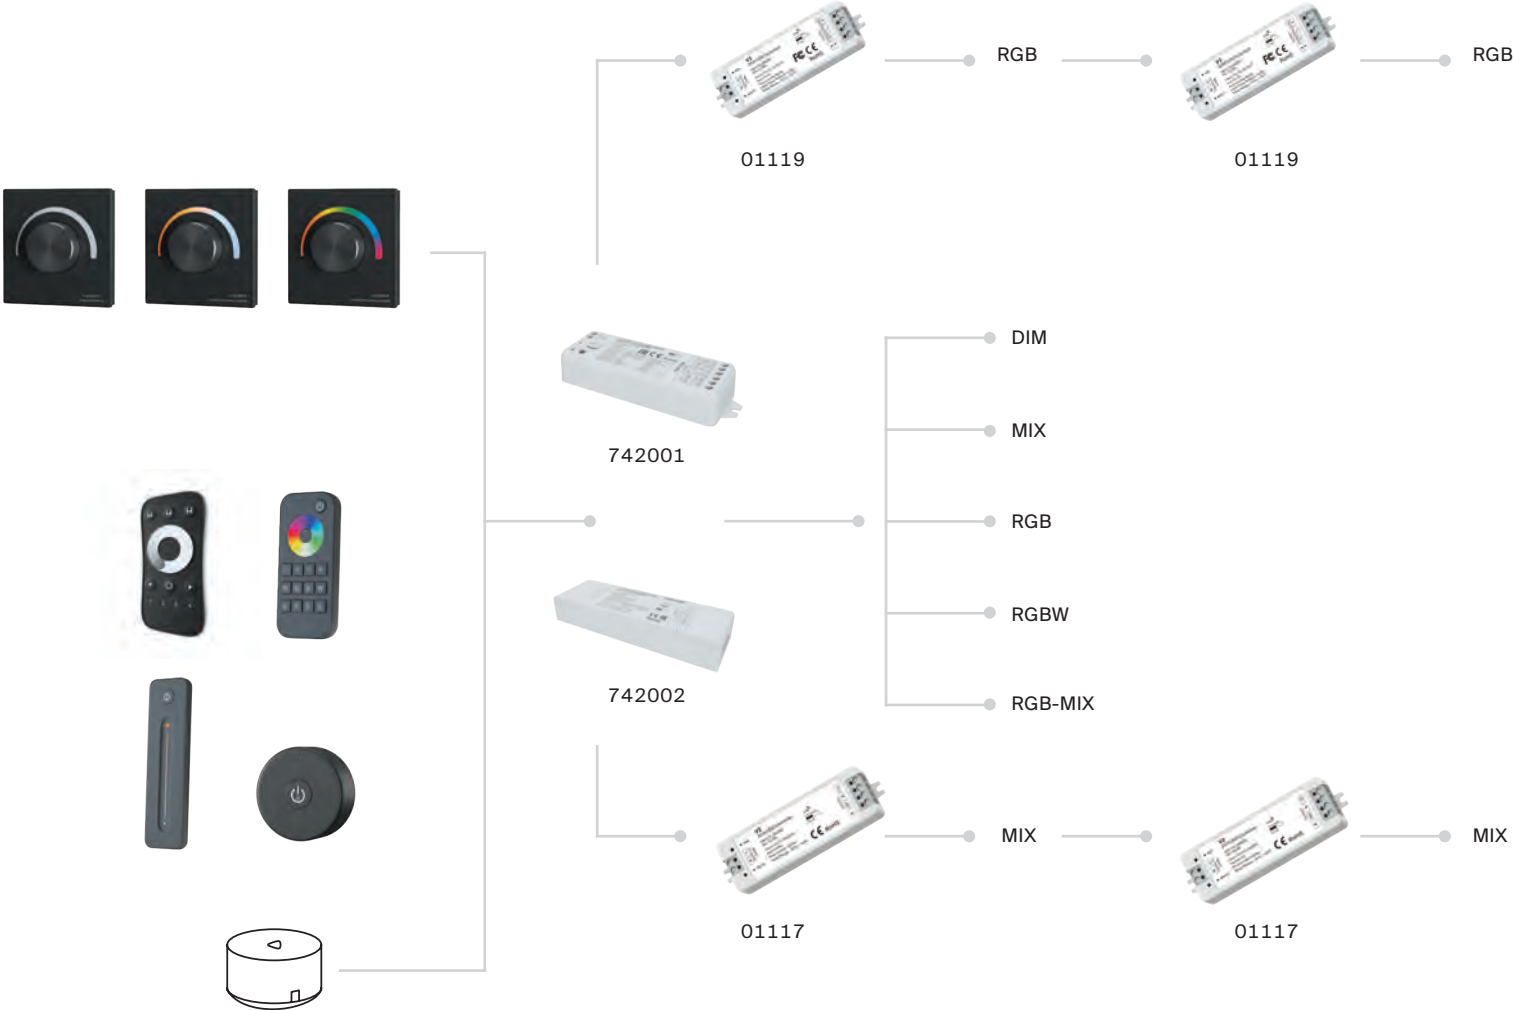

СХЕМА
КОМПОНЕНТОВ
ПРОТОКОЛА