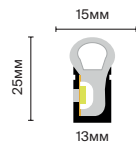

W

NEW 25X13

ПРОСТОЕ ПОДКЛЮЧЕНИЕ

IP65

CRI>90

Высоковольтный гибкий неон

Гибкий неон 25x13

подробнее на сайте