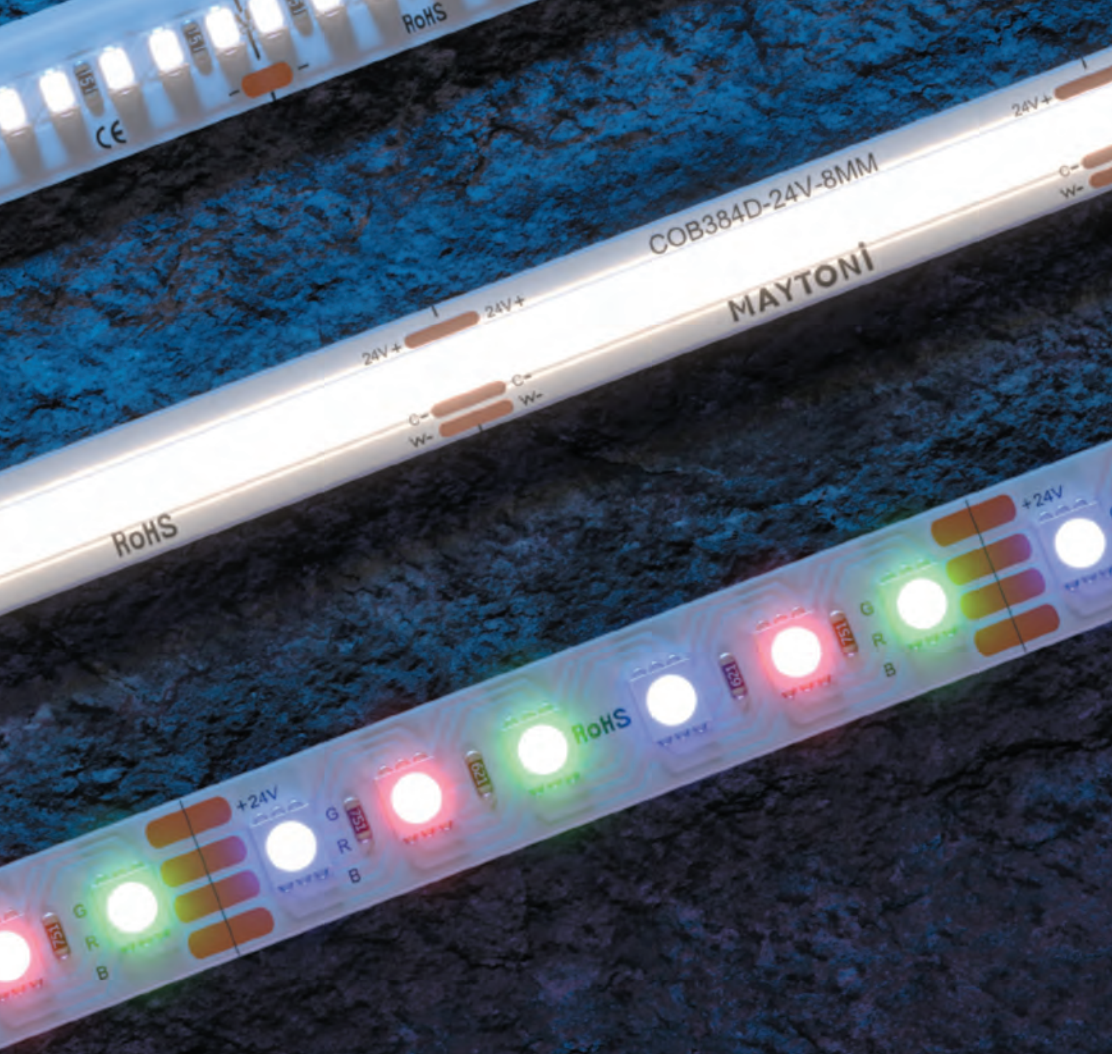

12–83

УЛЬТРА

84–91

БАЗОВАЯ