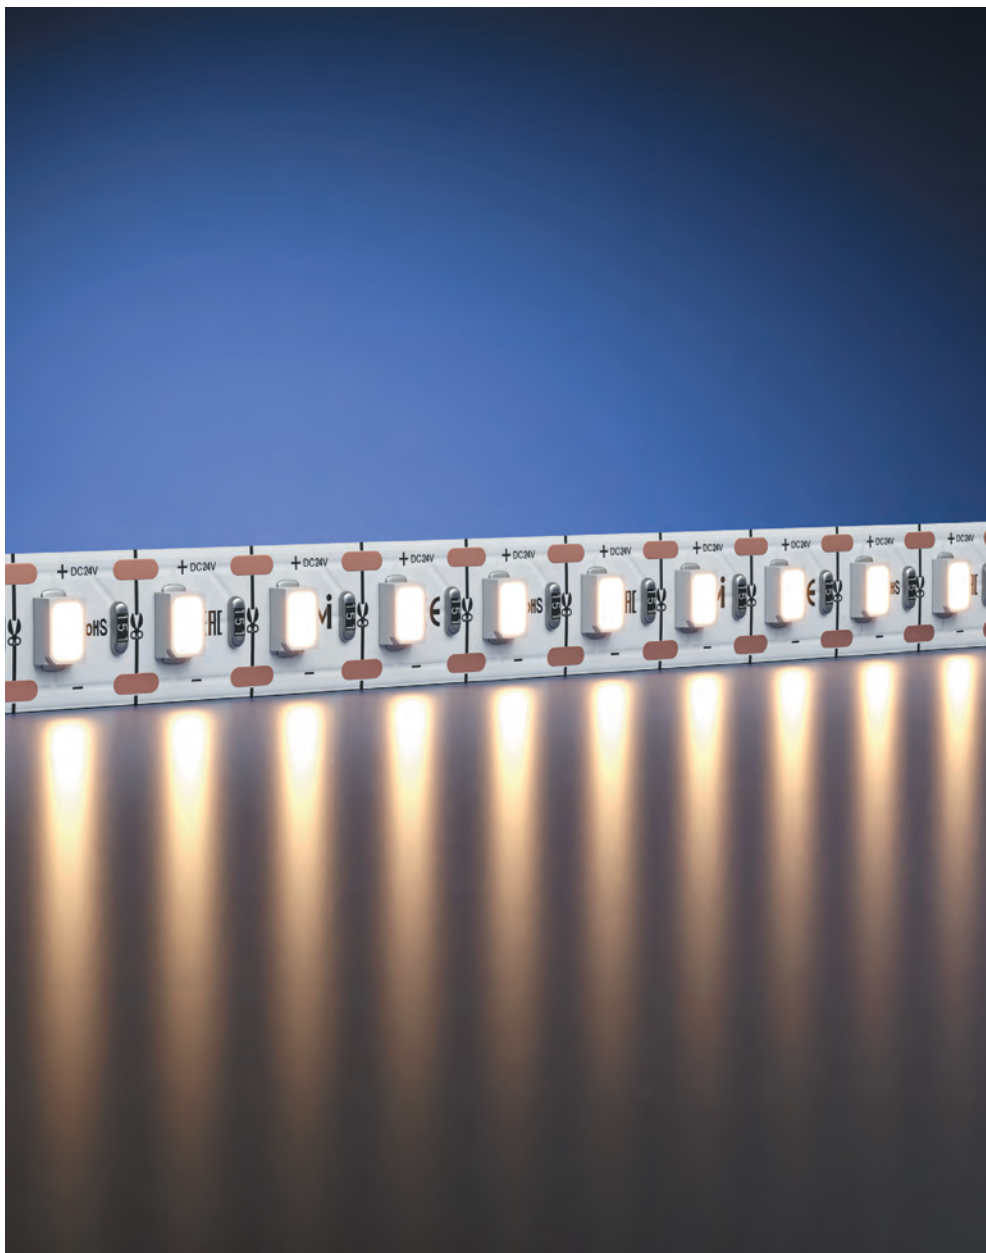

Малый шаг реза

подробнее на сайте

24B