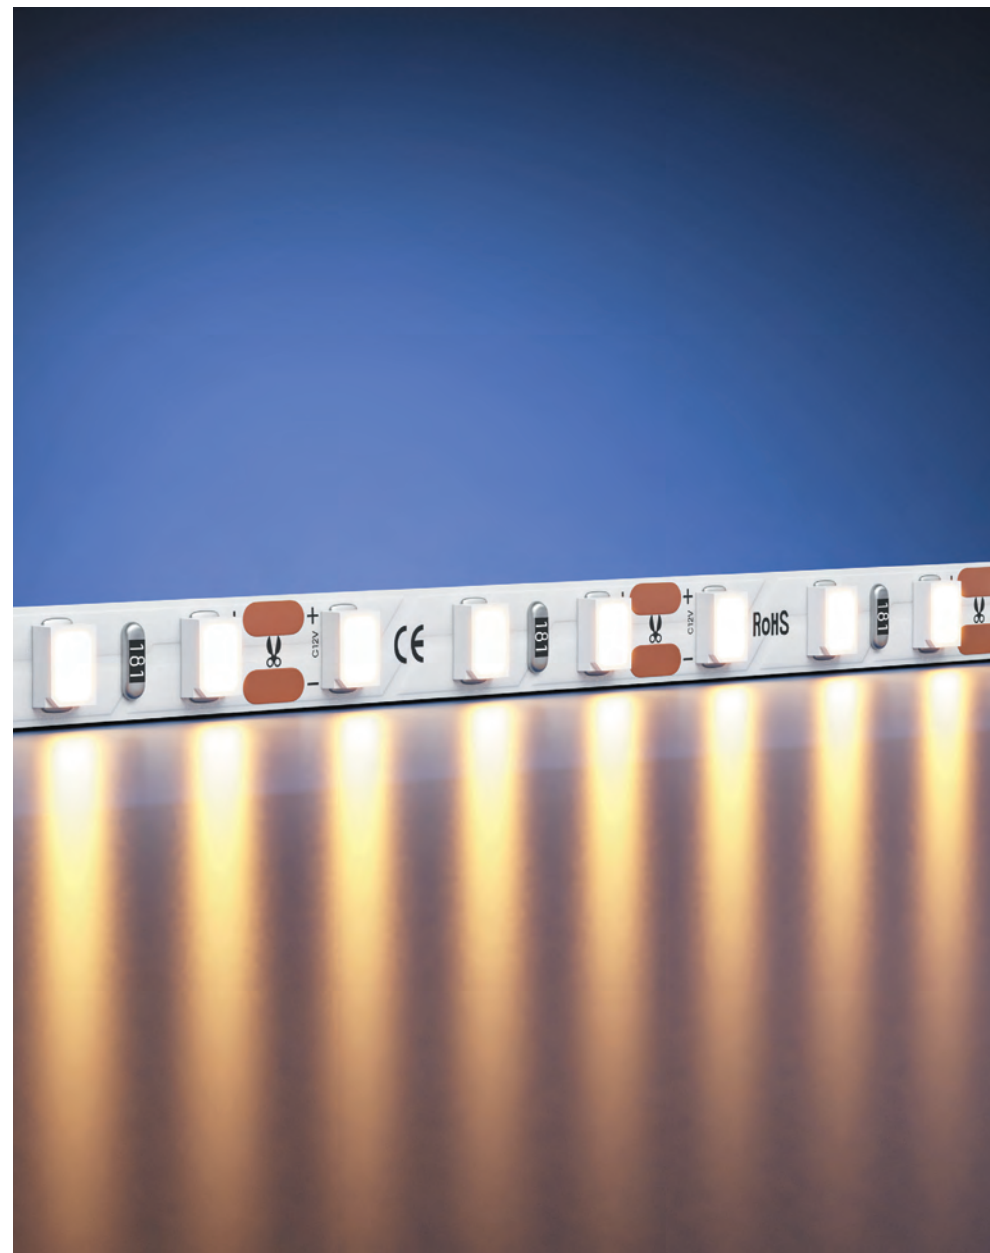

Узкая 5 mm

подробнее на сайте

IP	20
Тип светодиодов	2835
Светодиоды, шт/м	120
Мощность, Вт/м	9.6
Напряжение, В	12
Световой поток, лм/м	1010
Ширина, мм	5
Длина, м	5
2700 K	201105
3000 K	201106
4000 K	201107