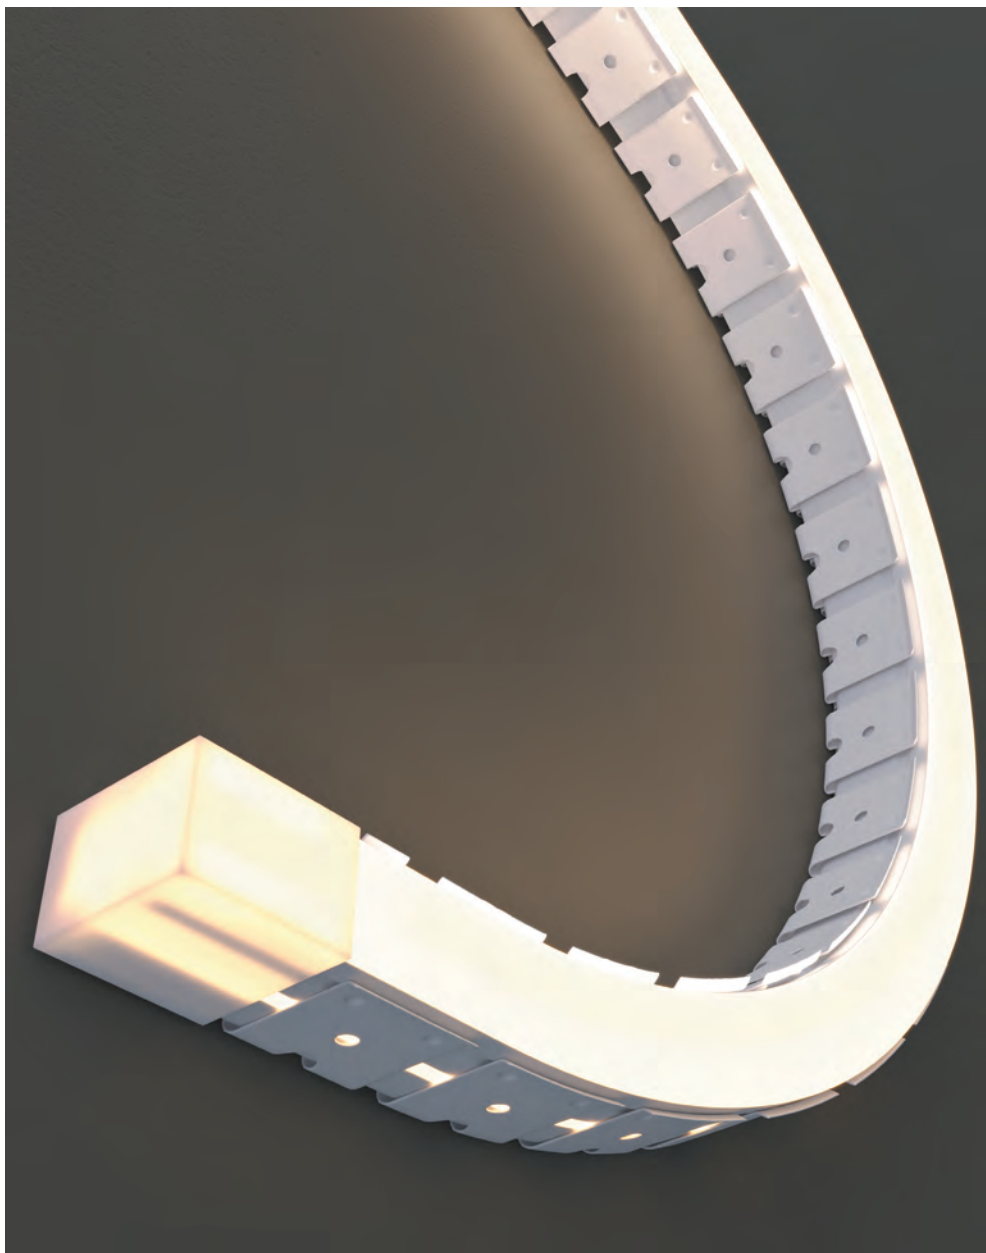

24 В

LED STRIP | ГИБКИЙ НЕОН 2026

101

Гибкий неон RGBW 17x12

подробнее на сайте

Изгиб поперек
оптической оси

Тип светодиодов	CSP	COB
Светодиоды, шт/м	336	252
Мощность, Вт/м	12	17.8
Рабочая температура	-40...+60 °C	
RGBW 3K	432003	
RGBW 4K	432004	
RGB SPI		432052