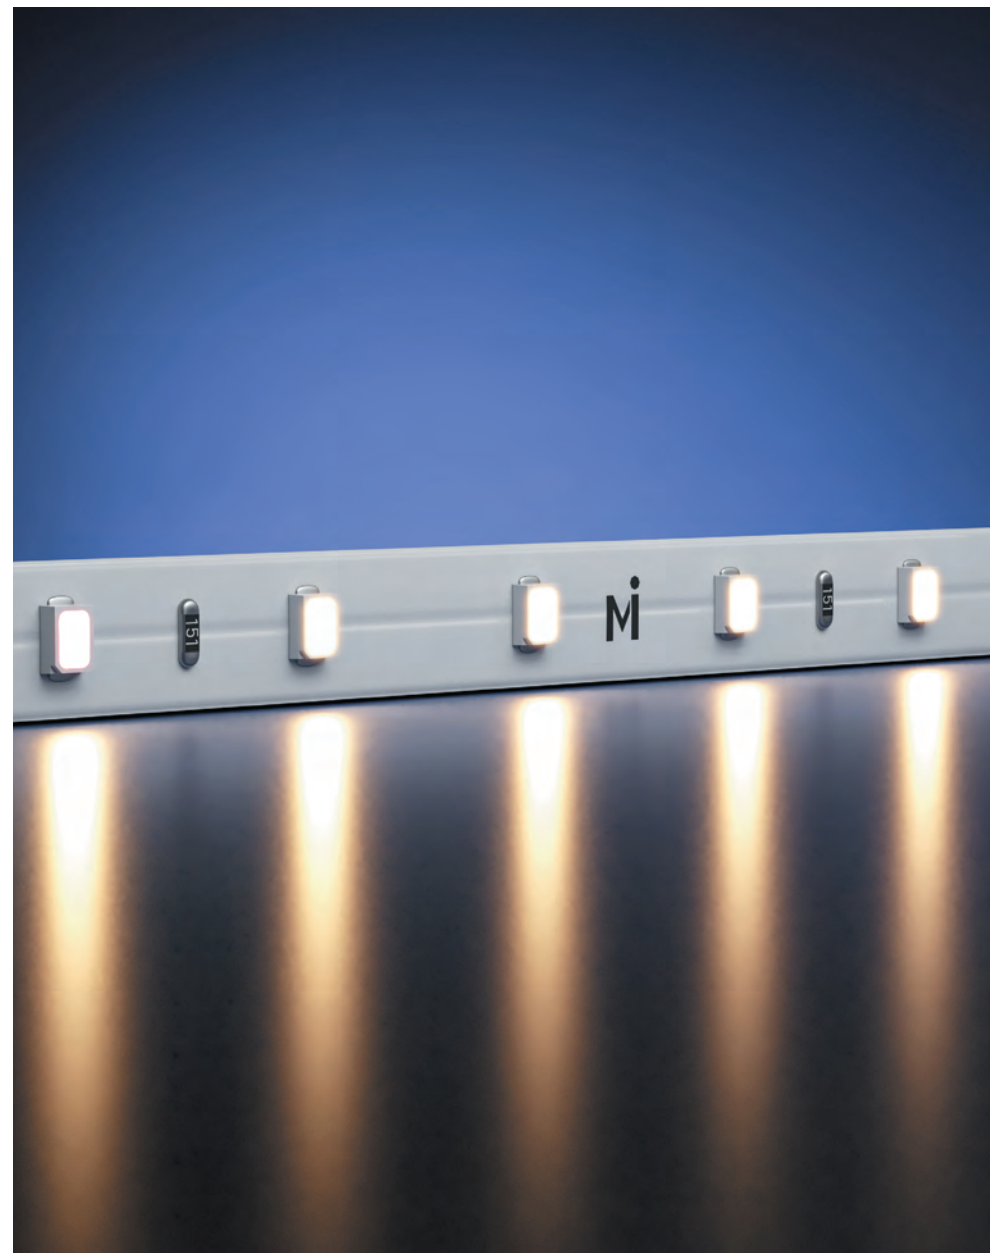

IP	20		65	
Тип светодиодов	2835			
Светодиоды, шт/м	60			
Мощность, Вт/м	4.8			
Напряжение, В	12	24	12	24
Световой поток, лм/м	500		450	
Ширина, мм	8			
Длина, м	5	50	5	
2700 К	201001	201008	201005	201012
3000 К	201002	201009	201015	201013
4000 К	201003	201010	201016	201014
6000 К	201004	201011