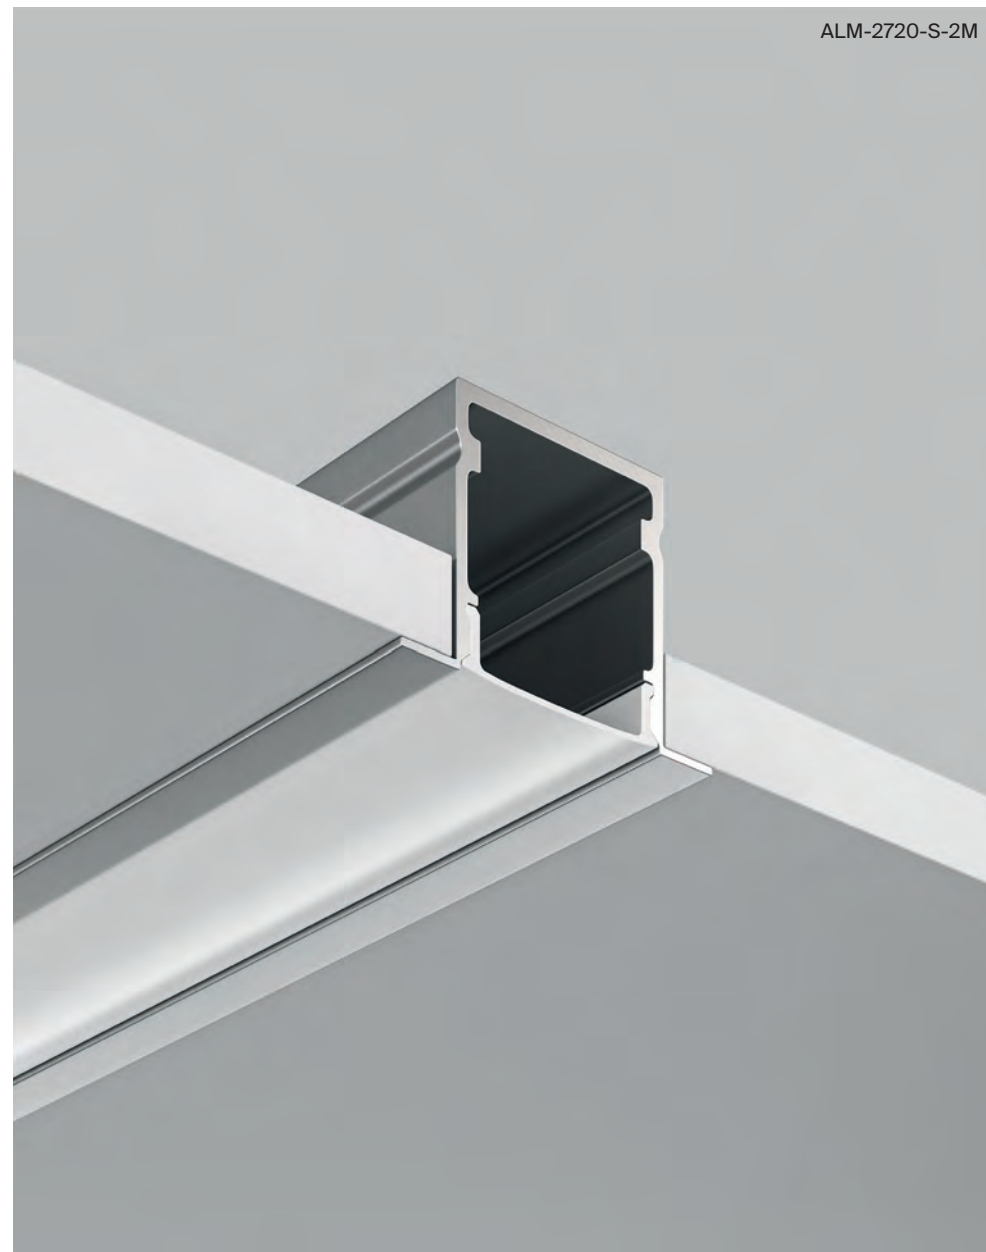

Встраиваемые профили с накладным фланцем

подробнее на сайте

ALM-2720-S-2M

Модель | Артикул

Макс. ширина ленты, мм

Аксессуары

ALM-2720-S-2M | 632017

17mm

ALM-5035T-S-2M | 632011
ALM-5035T-B-2M | 632012

27mm