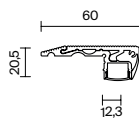

ALM-5920-S-2M

Модель | Артикул

Макс. ширина ленты, мм

Аксессуары

ALM-5920-S-2M | 636025

12мм

ALM-5920-S-EC

ALM-5920-B-2M | 636026

12мм

ALM-5920-B-EC