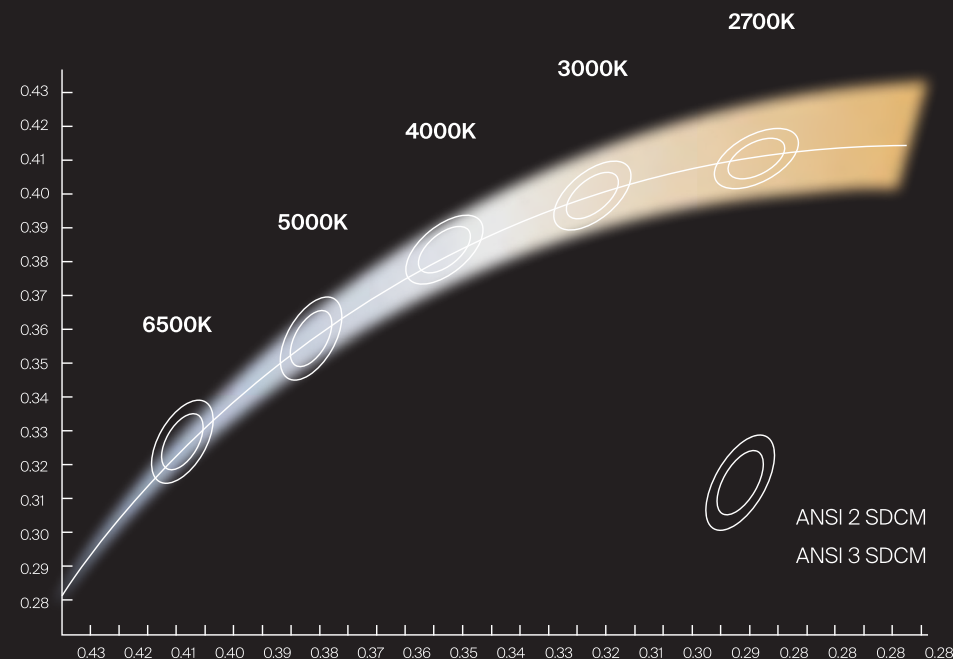

Контроль цвета

+ ОДИН BIN НОМЕР

гарантия 100% соответствия оттенков на всех светодиодных лентах.

+ ЦВЕТОПЕРЕДАЧА CRI ОТ 90

максимально точное и естественное воспроизведение цветов освещаемых предметов

+ SDCM < 2

разницу в цвете невозможно заметить невооруженным глазом даже при сравнении двух лент. Мы гарантируем идеальную однородность свечения на всех наших катушках.

Мы обеспечиваем высочайший стандарт цветового соответствия. При изготовлении проводится тщательная сортировка, гарантирующая, что цвет каждого светодиода находится в пределах одного BIN номера и двух шаговых эллипсов МакАдама (SDCM < 2)