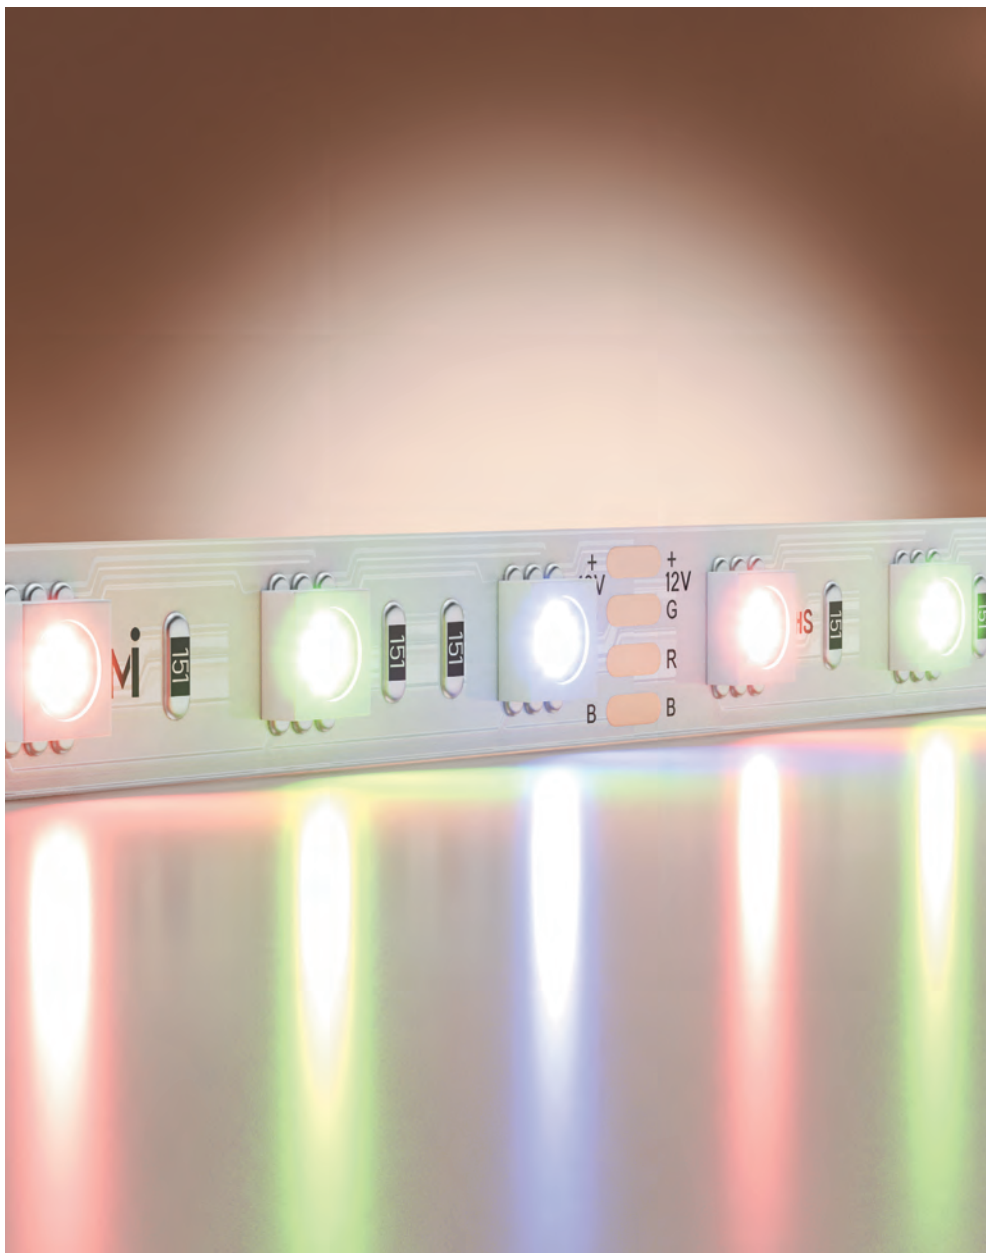

Мультицветная / RGB

подробнее на сайте