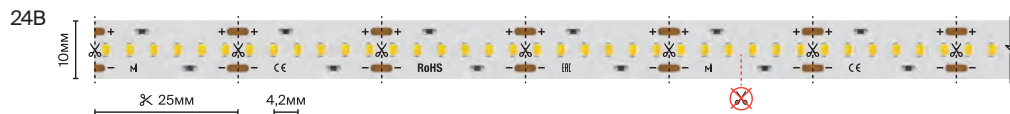

17 Вт/м

168 шт/м

LED STRIP | УЛЬТРА 2026

47

Базовая 8-10 mm

подробнее на сайте

IP	20
Тип светодиодов	2835
Светодиоды, шт/м	240
Мощность, Вт/м	19.2
Напряжение, В	24
Световой поток, лм/м	1920
Ширина, мм	10
Длина, м	5
2700 K	201214
3000 K	201215
4000 K	201216