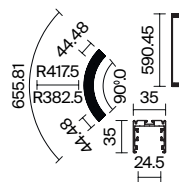

Радиусный профиль

Накладной, подвесной, встраиваемый

подробнее на сайте

Модель | Артикул

Макс. ширина ленты, мм

Аксессуары

■ ALM-3535R-B-D-45°-0.8M

24мм

- ALM-3535R-EC
- ALM-3535R-1MT
  ALM-3535R-2MT
  ALM-3535R-3MT
  ALM-3535R-4MT
- ALM-3535R-P-2M
  ALM-3535R-P-4M
  ALM-3535R-PE-2M
- ALM-3535R-DF

■ ALM-3535R-B-D-90°-0.8M

24мм

- ALM-3535R-EC
- ALM-3535R-1MT
  ALM-3535R-2MT
  ALM-3535R-3MT
  ALM-3535R-4MT
- ALM-3535R-P-2M
  ALM-3535R-P-4M
  ALM-3535R-PE-2M
- ALM-3535R-DF