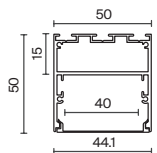

☐ ALM-5050T-B-2M | 633008 ☐ ALM-5050T-B-3M | 633009	2м	40мм	- ALM-5050T-B-EC - ALM-5050T-MT - ALM-5050B-MT - ALM-P-B-2000 - ALM-5050T-O-DF-10M - ALM-5050T-B-DF-2M - ALM-5050T-B-DF-3M