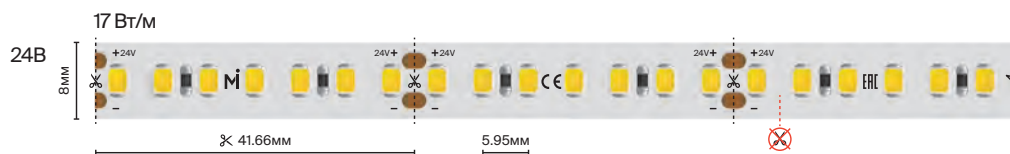

подробнее на сайте

14,4 Вт/м

120 шт/м

17 Вт/м

166 шт/м

IP	20	
Тип светодиодов	2835	
Светодиоды, шт/м	120	168
Мощность, Вт/м	14.4	17
Напряжение, В	24	
Световой поток, лм/м	1180	1530
Ширина, мм	8	
Длина, м	5	
2700 К	201087	201090
3000 К	201088	201091
4000 К	201089	201092