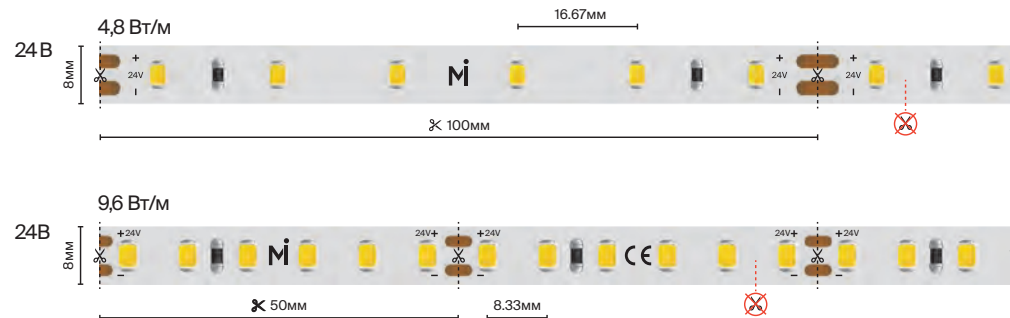

IP	20	
Тип светодиодов	2835	
Светодиоды, шт/м	60	120
Мощность, Вт/м	4.8	9.6
Напряжение, В	24	
Световой поток, лм/м	320	700
Ширина, мм	8	
Длина, м	5	
2700 К	201081	201084
3000 К	201082	201085
4000 К	201083	201086

14.4 Вт/м

120 шт/м

17 Вт/м

168 шт/м

2026

LED STRIP | УЛЬТРА

55