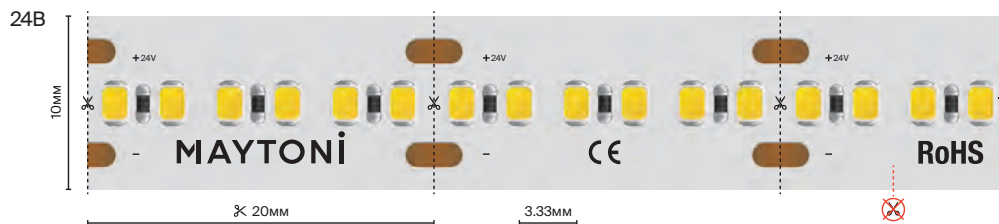

До 10 метров последовательного подключения

Сплошного свечения

подробнее на сайте

IP	20	
Тип светодиодов	COB	
Светодиоды, шт/м	480	300
Мощность, Вт/м	4	
Напряжение, В	24	
Световой поток, лм/м	350	
Ширина, мм	4	
Длина, м	5	
2700K	201291	
3000 K	201065	
3500 K	201292	
4000 K		201066

4 Вт/м

480 шт/м

300 шт/м

LED STRIP | УЛЬТРА 2026

Сплошного свечения

подробнее на сайте

IP	20
Тип светодиодов	COB
Светодиоды, шт/м	480
Мощность, Вт/м	6
Напряжение, В	24
Световой поток, лм/м	530
Ширина, мм	6
Длина, м	5
3000 К	201067
4000 К	201068
6000 К	201069

Сплошного свечения

подробнее на сайте

IP	20
Тип светодиодов	COB
Светодиоды, шт/м	480
Мощность, Вт/м	8
Напряжение, В	48
Световой поток, лм/м	720
Ширина, мм	8
Длина, м	20
2700 К	201218
3000 К	201219
4000 К	201220

LED STRIP | УЛЬТРА 2026

49

Базовая 8-10 mm

подробнее на сайте

8 Вт/м

21.5 Вт/м

300 шт/м

IP	20	
Тип светодиодов	2216	
Светодиоды, шт/м	300	
Мощность, Вт/м	8	21.5
Напряжение, В	24	
Световой поток, лм/м	800	2000
Ширина, мм	8	10
Длина, м	5	
3000 К	201061	201063
4000 К	201062	201064