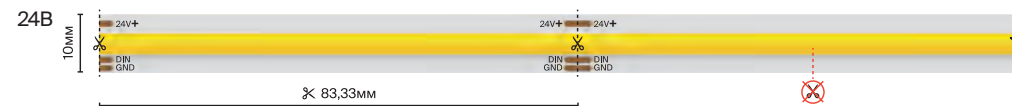

IP	20
Тип светодиодов	5050
Светодиоды, шт/м	120
Мощность, Вт/м	14.4
Напряжение, В	24
Световой поток, лм/м	1150
Ширина, мм	10
Длина, м	5
3000 К	201252
4000 К	201253

Адресная / SPI

подробнее на сайте

IP	20	65
Тип светодиодов	COB	
Светодиоды, шт/м	360	
Мощность, Вт/м	12	
Напряжение, В	24	
Световой поток, лм/м	720	650
Ширина, мм	10	12
Длина, м	5	
3000 К	201254	201256
4000 К	201255	201257