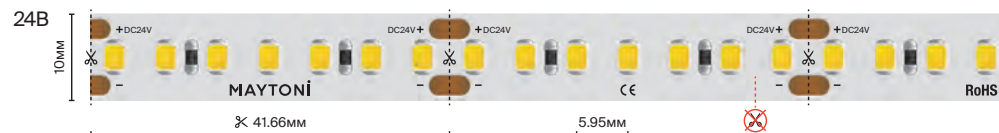

IP	20
Тип светодиодов	2835
Светодиоды, шт/м	168
Мощность, Вт/м	17
Напряжение, В	24
Световой поток, лм/м	2040
Ширина, мм	10
Длина, м	5
3000 К	201058
4000 К	201059
6000 К	201060

17 Вт/м

168 шт/м

LED STRIP | УЛЬТРА 2026

47