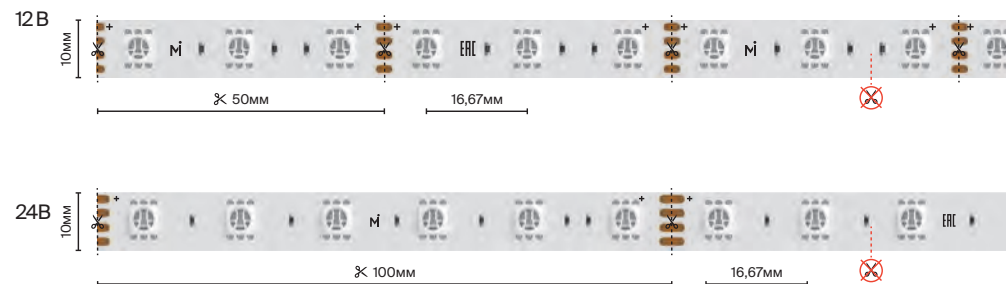

IP	20		65	
Тип светодиодов	5050			
Светодиоды, шт/м	60			
Мощность, Вт/м	14.4			
Напряжение, В	12	24	12	24
Ширина, мм	10			
Длина, м	5			
RGB	201195	201197	201196	201198

14.4 Вт/м

60 шт/м