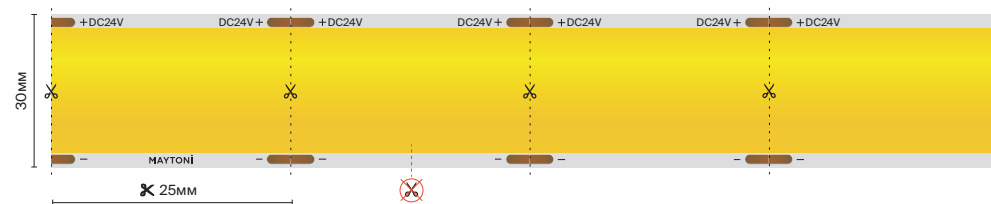

IP	20
Тип светодиодов	COB
Светодиоды, шт/м	1600
Мощность, Вт/м	40
Напряжение, В	24
Световой поток, лм/м	4720
Ширина, мм	30
Длина, м	5
3000 К	201315
4000 К	201316

40 Вт/м

1600 шт/м

2026

LED STRIP | УЛЬТРА

29