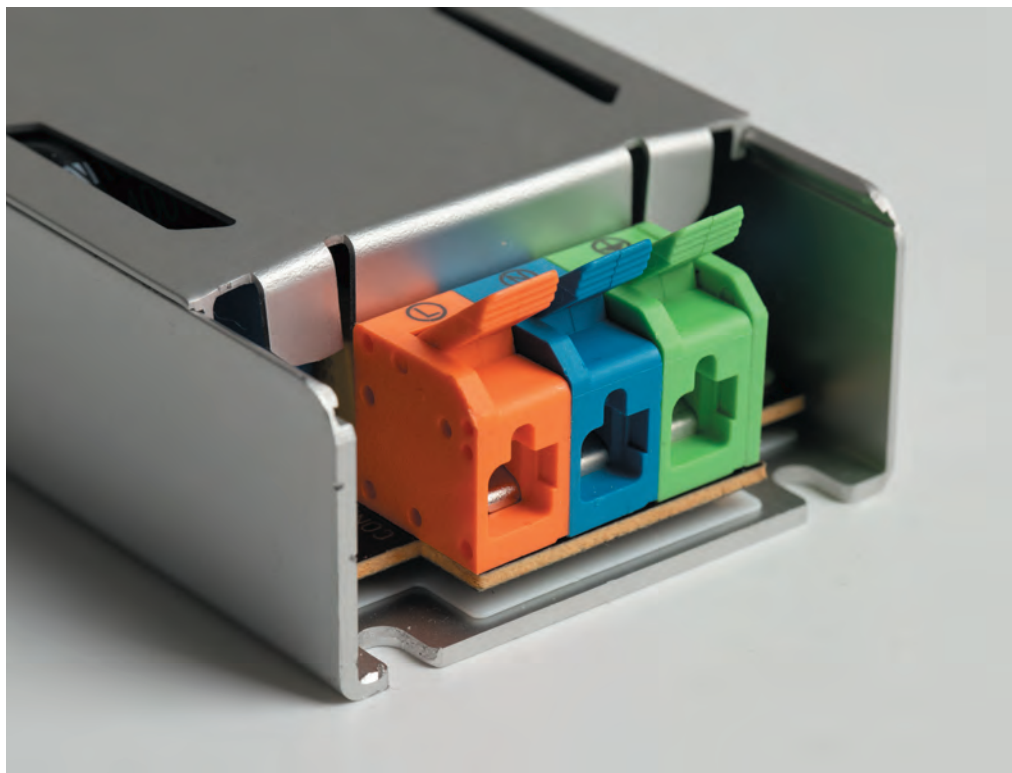

подробнее на сайте

Артикул	Макс. мощность, Вт	Входное напряжение AC, В	Выходное напряжение DC, В	Макс. выходной ток, А	Размеры, мм
821001	60	220-240 В 50 Гц	24	3	142x48x28
821002	100	220-240 В 50 Гц	24	4	160x48x28
821003	150	220-240 В 50 Гц	24	6	166x58x28
821004	200	220-240 В 50 Гц	24	8	185x58x28
821005	300	220-240 В 50 Гц	24	13	198x58x28