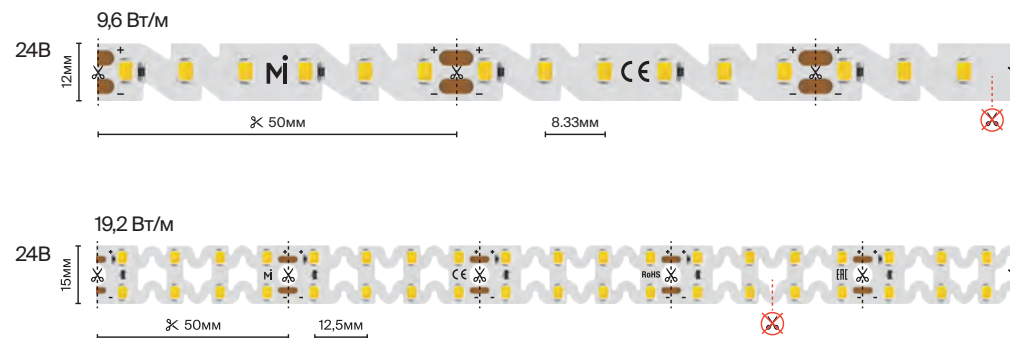

Гибкая лента

подробнее на сайте

IP	20	
Тип светодиодов	2835	
Светодиоды, шт/м	120	160
Мощность, Вт/м	9.6	19.2
Напряжение, В	24	
Световой поток, лм/м	1150	2300
Ширина, мм	6	15
Длина, м	5	
3000 К	201137	201226
4000 К	201138	201227
6000 К		201228