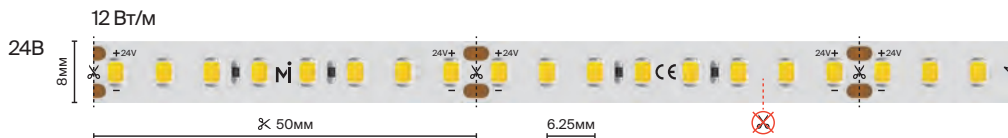

Высокоэффективная

> 140-165 лм/Вт

подробнее на сайте

IP	20
Тип светодиодов	2835
Светодиоды, шт/м	80
Мощность, Вт/м	6
Напряжение, В	24
Световой поток, лм/м	900
Ширина, мм	8
Длина, м	5
2700 К	201093
3000 К	201094
4000 К	201095

6 Вт/м

80 шт/м

LED STRIP | УЛЬТРА 2026

59

Высокоэффективная

> 140-165 лм/Вт

подробнее на сайте

IP	20	
Тип светодиодов	2835	
Светодиоды, шт/м	128	160
Мощность, Вт/м	9.6	12
Напряжение, В	24	
Световой поток, лм/м	1440	1800
Ширина, мм	8	
Длина, м	5	
2700 К	201096	201099
3000 К	201097	201100
4000 К	201098	201101