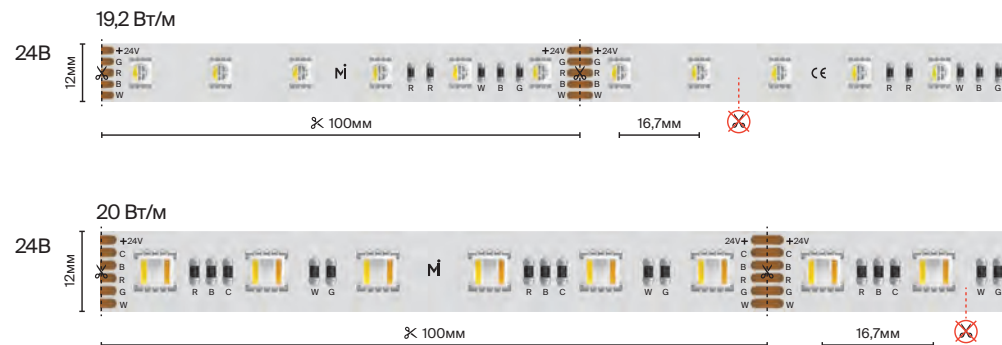

IP	20	
Тип светодиодов	5050	
Светодиоды, шт/м	60	
Мощность, Вт/м	19.2	20
Напряжение, В	24	
Ширина, мм	12	
Длина, м	5	
RGBW 3K	201134	
RGBW 4K	201135	
RGB – MIX 2.7-6K		201136

19.2 / 20 Вт/м

60 шт/м