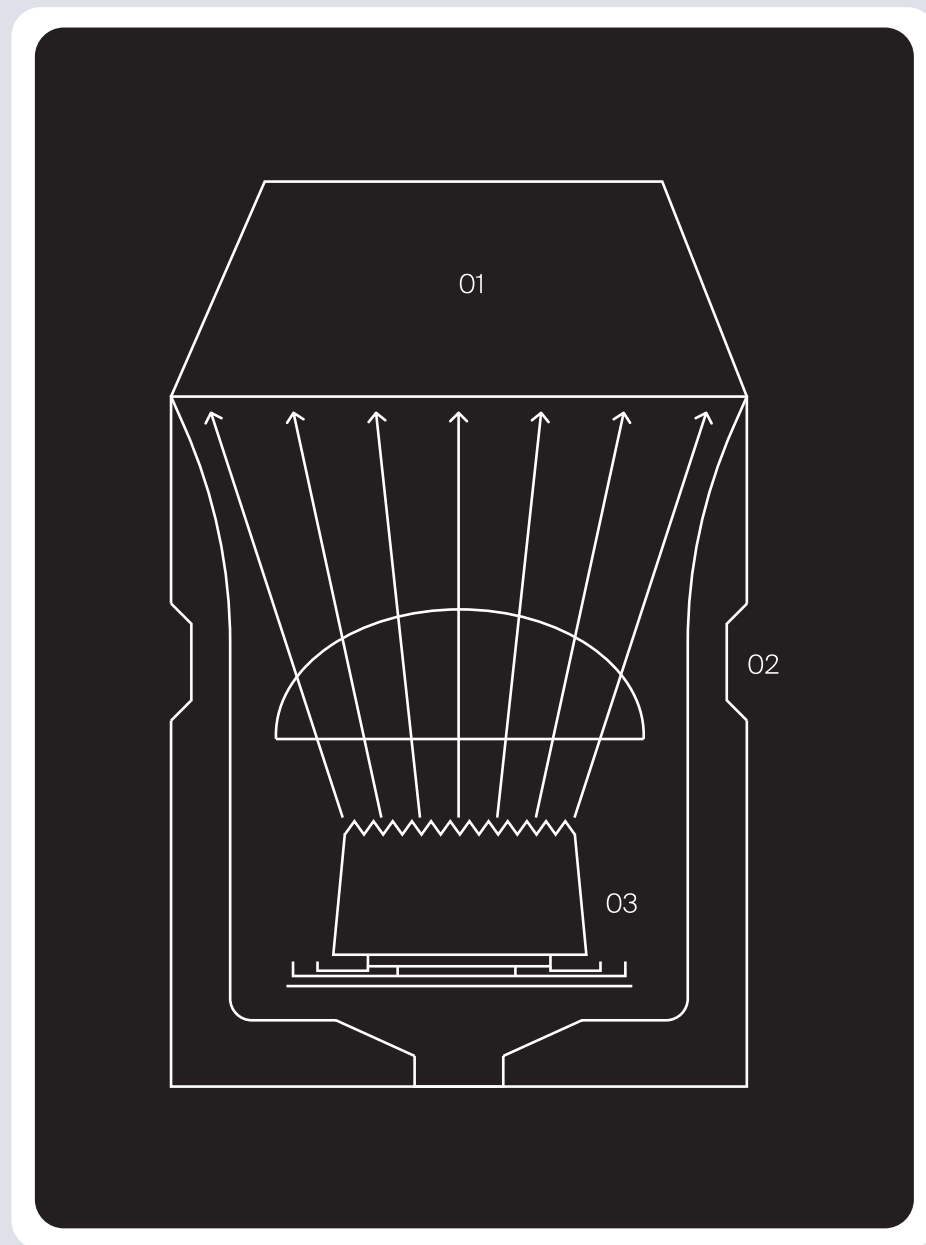

ГИБКИЙ НЕОН | ИЗГИБ ПОПЕРЕК ОПТИЧЕСКОЙ ОСИ

ГИБКИЙ НЕОН С БОКОВЫМ ИЗГИБОМ ИМЕЕТ ШИРОКОЕ ПРИМЕНЕНИЕ В СОЗДАНИИ ДЕКОРАТИВНОГО, АРХИТЕКТУРНОГО И РЕКЛАМНОГО ОСВЕЩЕНИЯ. ИЗГИБ В ГОРИЗОНТАЛЬНОЙ ПЛОСКОСТИ ПОЗВОЛЯЕТ ПОДЧЕРКНУТЬ ТЕКСТУРУ МАТЕРИАЛОВ, СФОРМИРОВАТЬ МЯГКИЕ ТЕНИ, А ТАКЖЕ ДОБАВИТЬ ГЛУБИНУ И ОБЪЕМ ПОМЕЩЕНИЮ.