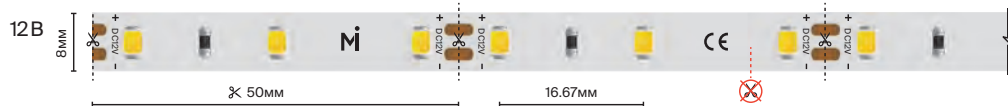

5 Вт/м

140 шт/м

Базовая 8-10 mm

подробнее на сайте

7.2 Вт/м

60 шт/м

IP	20		65	
Тип светодиодов	2835			
Светодиоды, шт/м	60			
Мощность, Вт/м	7.2			
Напряжение, В	12	24	12	24
Световой поток, лм/м	750		680	
Ширина, мм	8			
Длина, м	5			
2700 K		201023		
3000 K	201017	201024	201020	201027
4000 K	201018	201025	201021	201028
6000 K	201019	201026	201022	201029