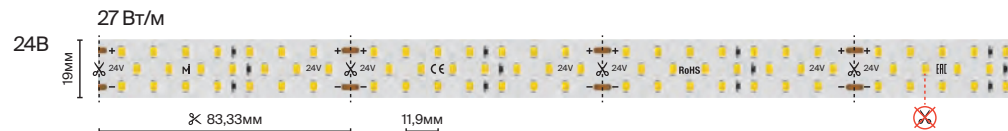

30 Вт/м

320 шт/м

Широкая 15-36 mm

подробнее на сайте

IP	20	
Тип светодиодов	2835	
Светодиоды, шт/м	252	280
Мощность, Вт/м	27	30
Напряжение, В	24	
Световой поток, лм/м	2700	3000
Ширина, мм	19	36
Длина, м	5	2.5
3000 К	201114	201117
4000 К	201115	201118
6000 К	201116	201119