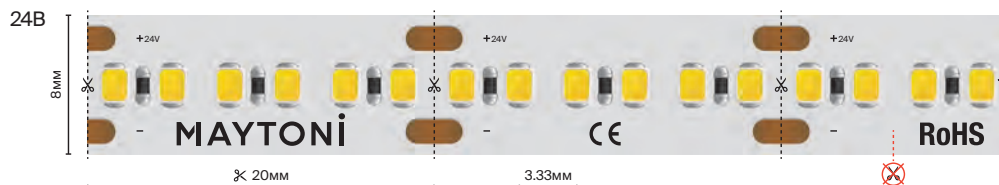

Базовая 8-10 mm

подробнее на сайте

8 Вт/м

21.5 Вт/м

300 шт/м