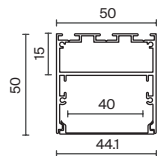

ALM-5050T-S-3M

Модель | Артикул	Длина	Макс. ширина ленты, мм	Аксессуары
☐ ALM-5050-S-2M | 633006 ☐ ALM-5050-S-2M | 633007	2м	40мм	- ALM-5050-S-EC - ALM-5050T-MT - ALM-P-2000 - ALM-5050T-O-DF-10M