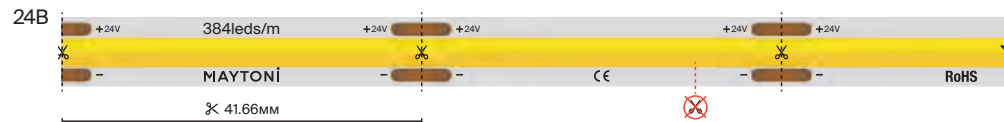

8 Вт/м

480 шт/м

LED STRIP | УЛЬТРА 2026

25

Сплошного свечения

подробнее на сайте

12 Вт/м

384 шт/м