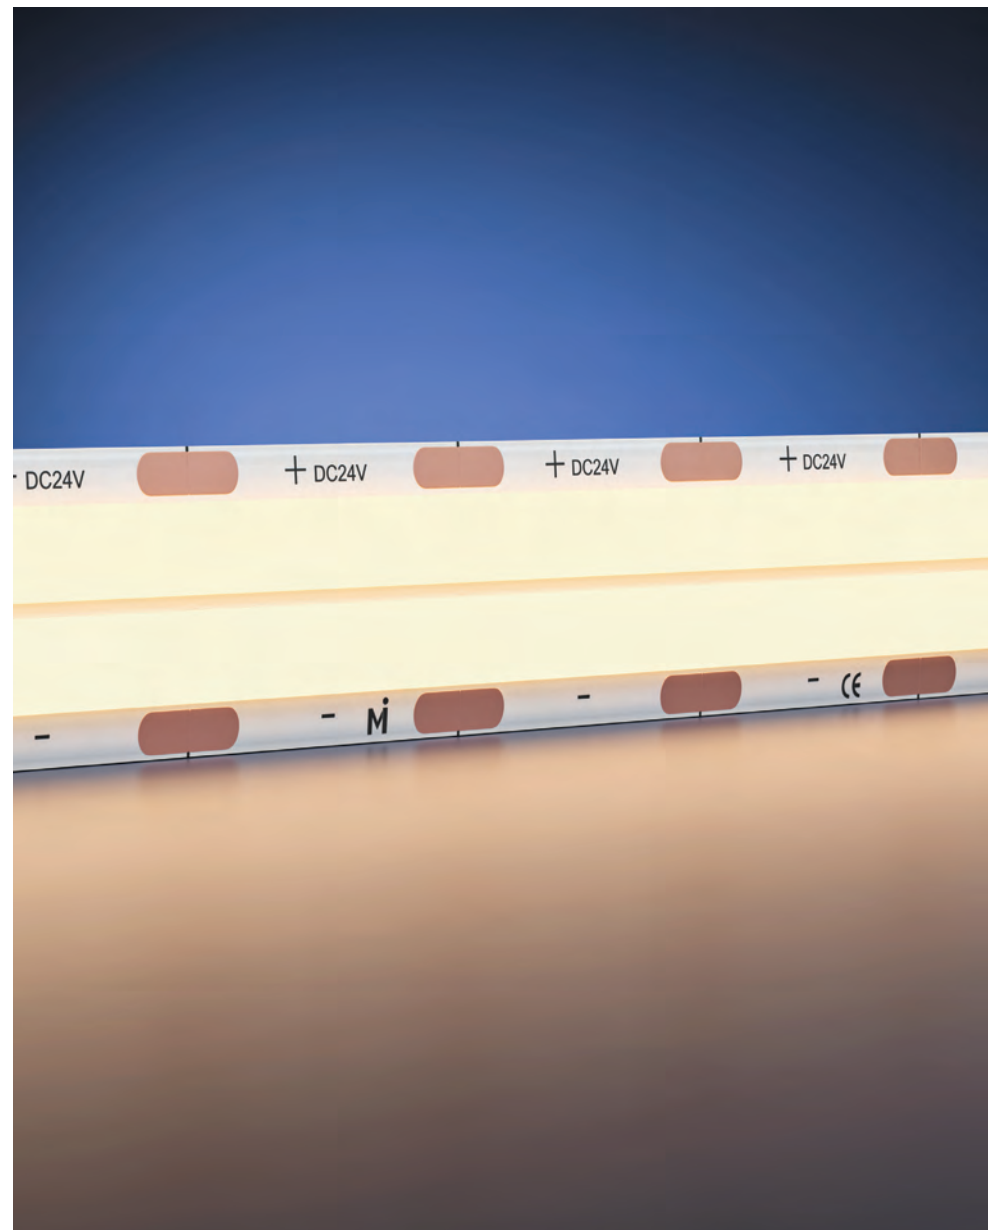

Сплошного свечения

подробнее на сайте

22 Вт/м

1088 шт/м

24B

IP	20
Тип светодиодов	COB
Светодиоды, шт/м	1088
Мощность, Вт/м	22
Напряжение, В	24
Световой поток, лм/м	2000
Ширина, мм	12
Длина, м	5
2700 К	201312
3000 К	201313
4000 К	201314