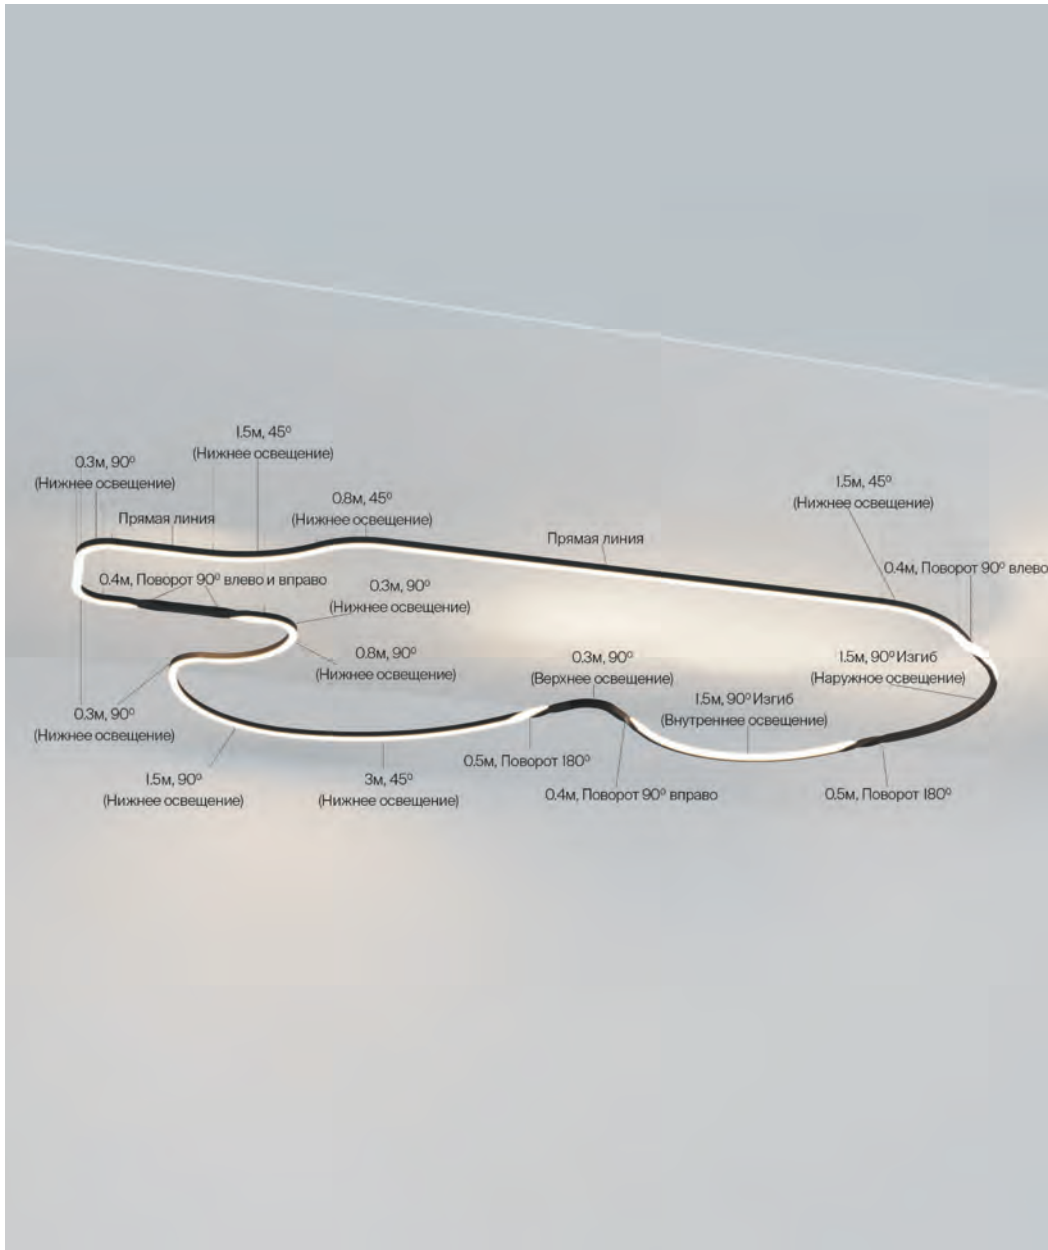

Радиусный профиль

подробнее на сайте