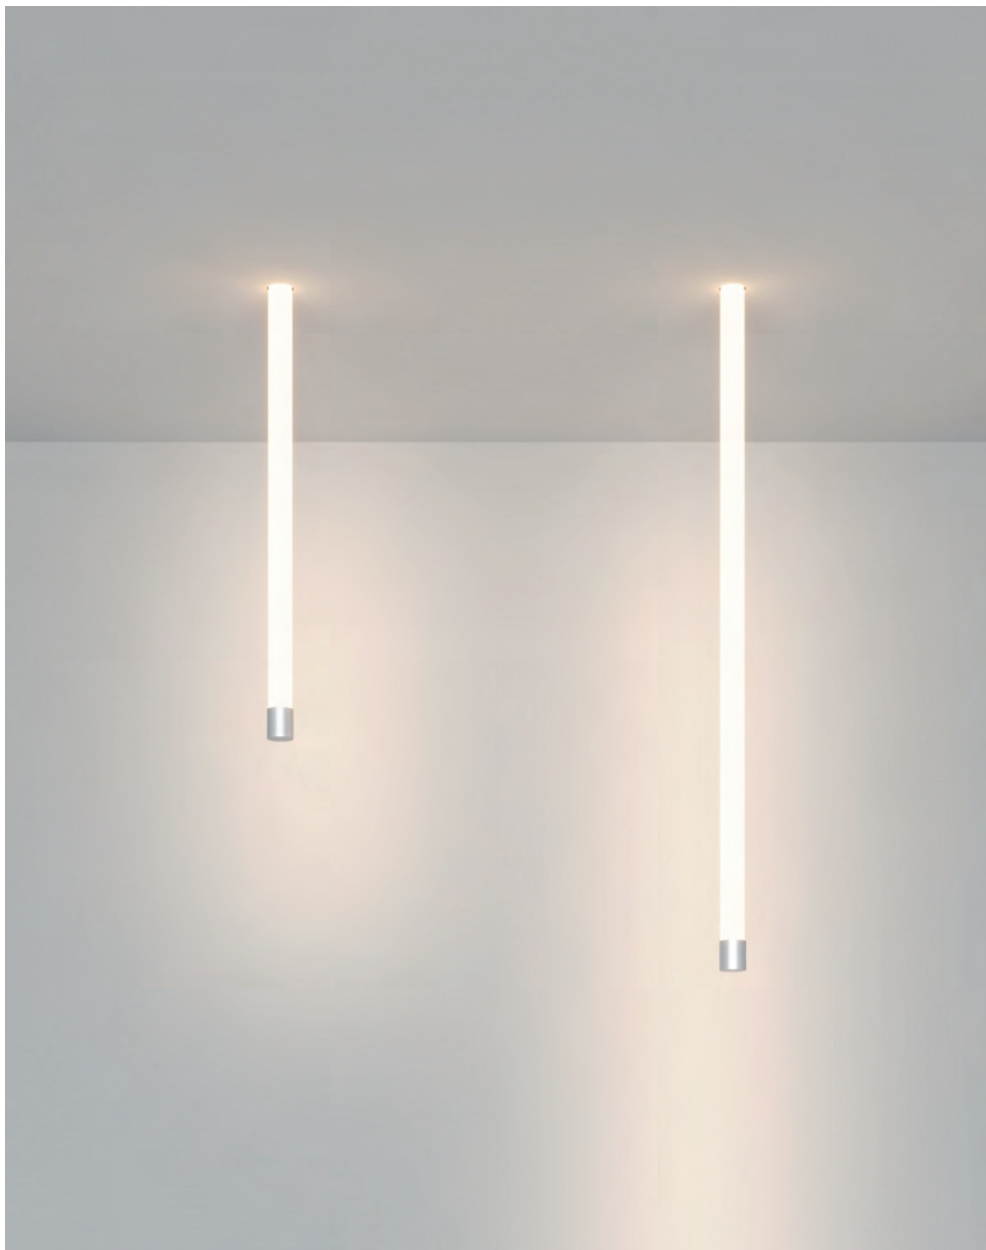

Комплектующие

подробнее на сайте

Крепления для двустороннего скрытого монтажа