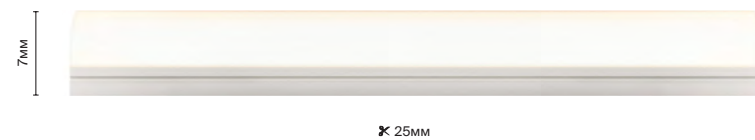

подробнее на сайте

Срез сечения

Изгиб вдоль
оптической оси

Тип светодиодов	2835
Светодиоды, шт/м	160
Мощность, Вт/м	9.6
Напряжение, В	24
Световой поток, лм/м	1094
Рабочая температура	-30...+120°C
2700 К	432053
3000 К	432054
4000 К	432055