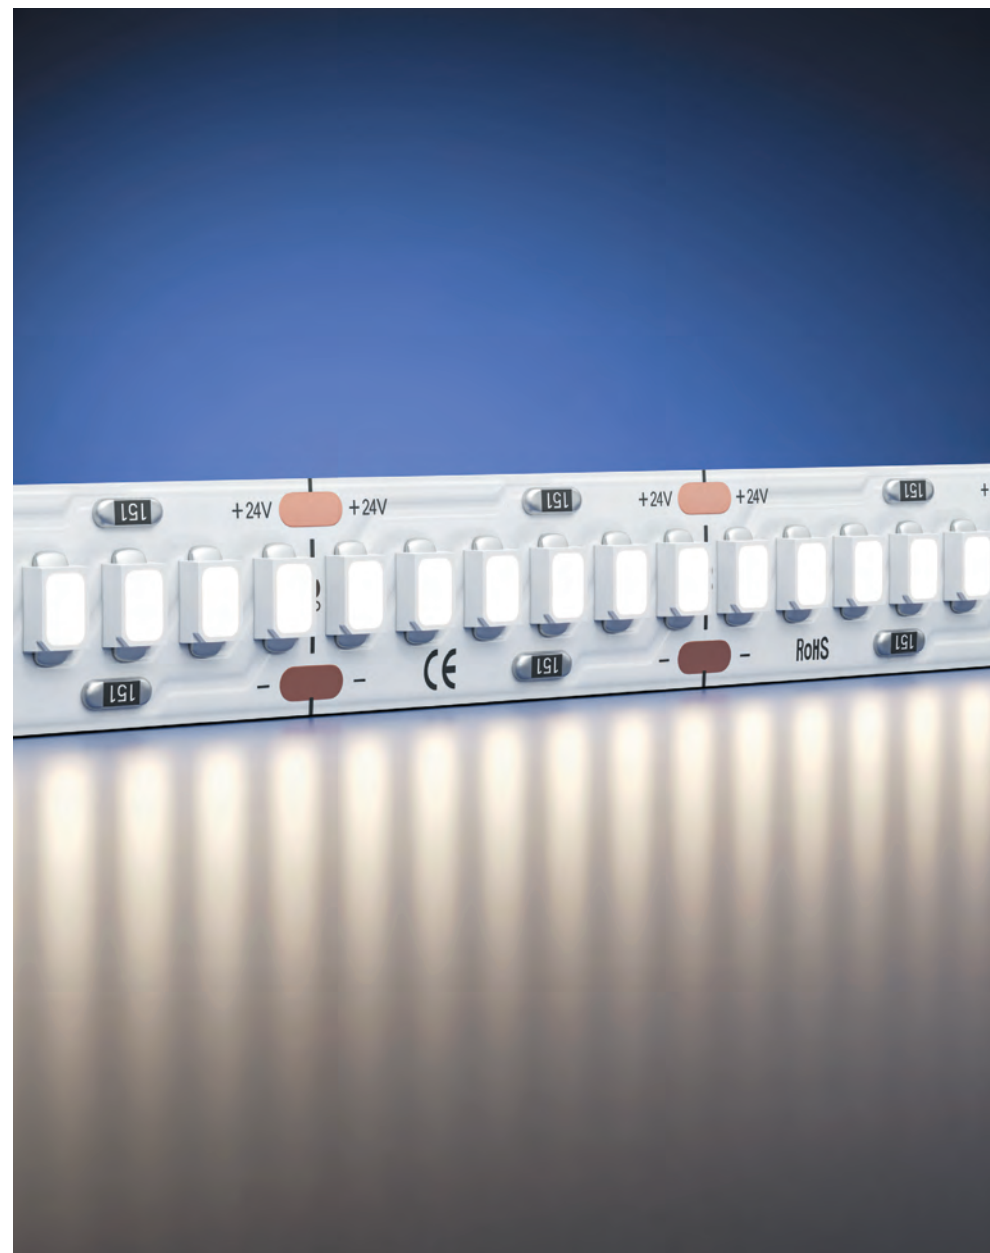

IP	20
Тип светодиодов	2835
Светодиоды, шт/м	240
Мощность, Вт/м	19.2
Напряжение, В	24
Световой поток, лм/м	1920
Ширина, мм	10
Длина, м	5
2700 K	201214
3000 K	201215
4000 K	201216