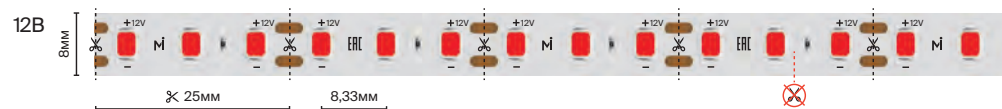

IP	20
Тип светодиодов	2835
Светодиоды, шт/м	120
Мощность, Вт/м	9.6
Напряжение, В	12
Ширина, мм	8
Длина, м	5
Красный	201171
Зеленый	201172
Голубой	201173

9.6 Вт/м

120 шт/м

LED STRIP | БАЗОВАЯ 2026

89