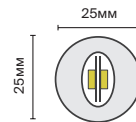

Гибкий неон D25

Круглый неон с длиной подключения 20 метров для применения в масштабных проектах с крупными световыми инсталляциями.

подробнее на сайте

Срез сечения