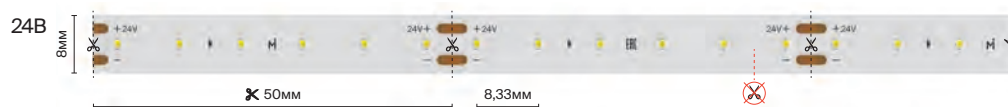

4.8 Вт/м

60 шт/м

LED STRIP | БАЗОВАЯ 2026

87

Базовая 8-10 mm

подробнее на сайте

9.6 Вт/м

120 шт/м