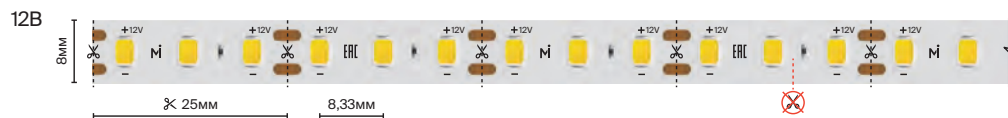

4.8 Вт/м

60 шт/м

LED STRIP | БАЗОВАЯ 2026

87

Базовая 8-10 mm

подробнее на сайте

9.6 Вт/м

120 шт/м