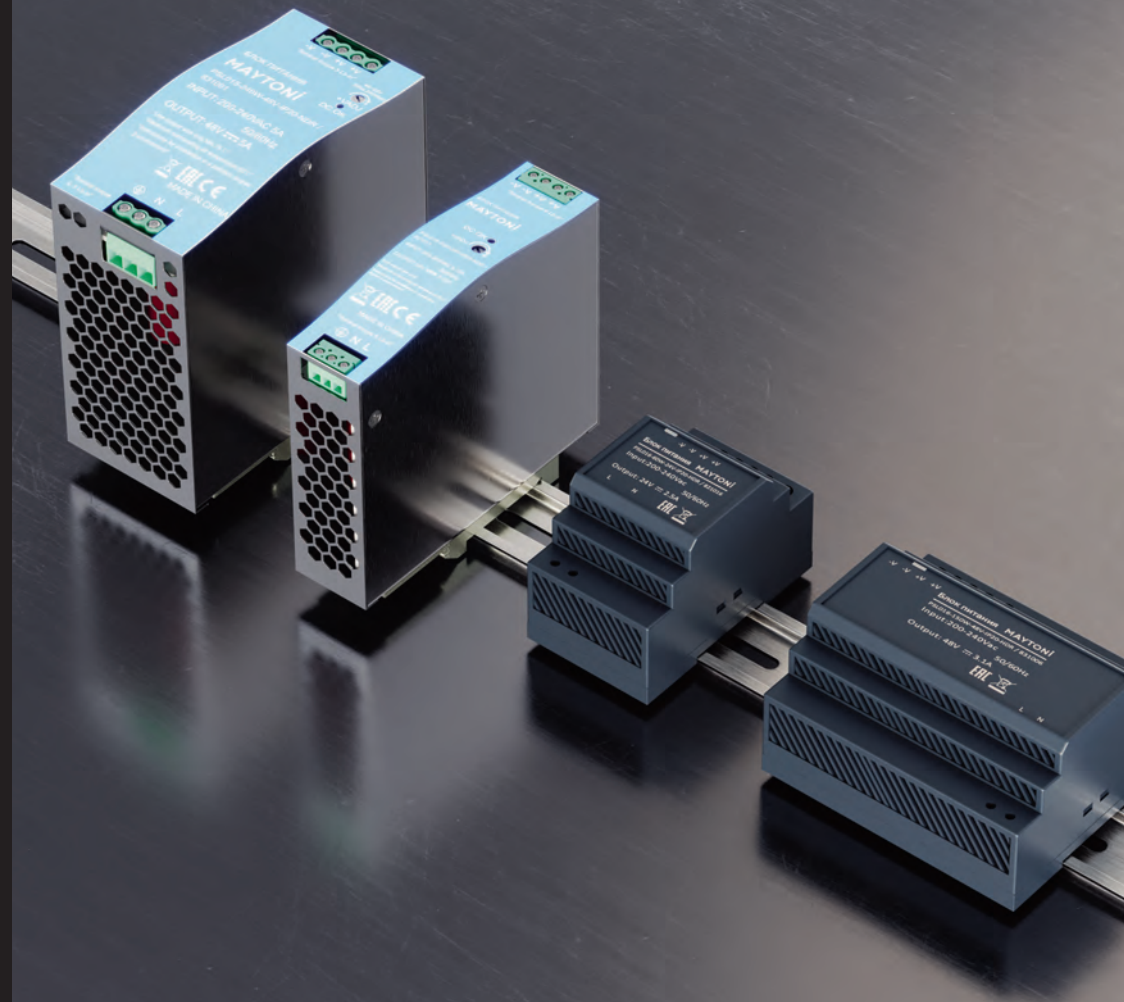

ИСТОЧНИКИ НАПЯЖЕНИЯ | ДЛЯ DIN РЕЙКИ

НЕГЕРМЕТИЧНЫЕ ИСТОЧНИКИ НАПЯЖЕНИЯ В МЕТАЛЛИЧЕСКОМ И ПЛАСТИКОВОМ КОРПУСЕ СО СТАНДАРТИЗИРОВАННЫМ КРЕПЛЕНИЕМ ДЛЯ УСТАНОВКИ НА DIN-РЕЙКУ В ЭЛЕКТРИЧЕСКИЕ ЩИТЫ И НИШИ.

СТЕПЕНЬ ЗАЩИТЫ IP20
ДЛЯ УСТАНОВКИ НА DIN-РЕЙКУ
СТАБИЛЬНОЕ ВЫХОДНОЕ НАПЯЖЕНИЕ
ЗАЩИТА ОТ ПЕРЕГРУЗКИ И КОРОТКОГО ЗАМЫКАНИЯ
ГАЛЬВАНИЧЕСКАЯ РАЗВЯЗКА

Для DIN-рейки