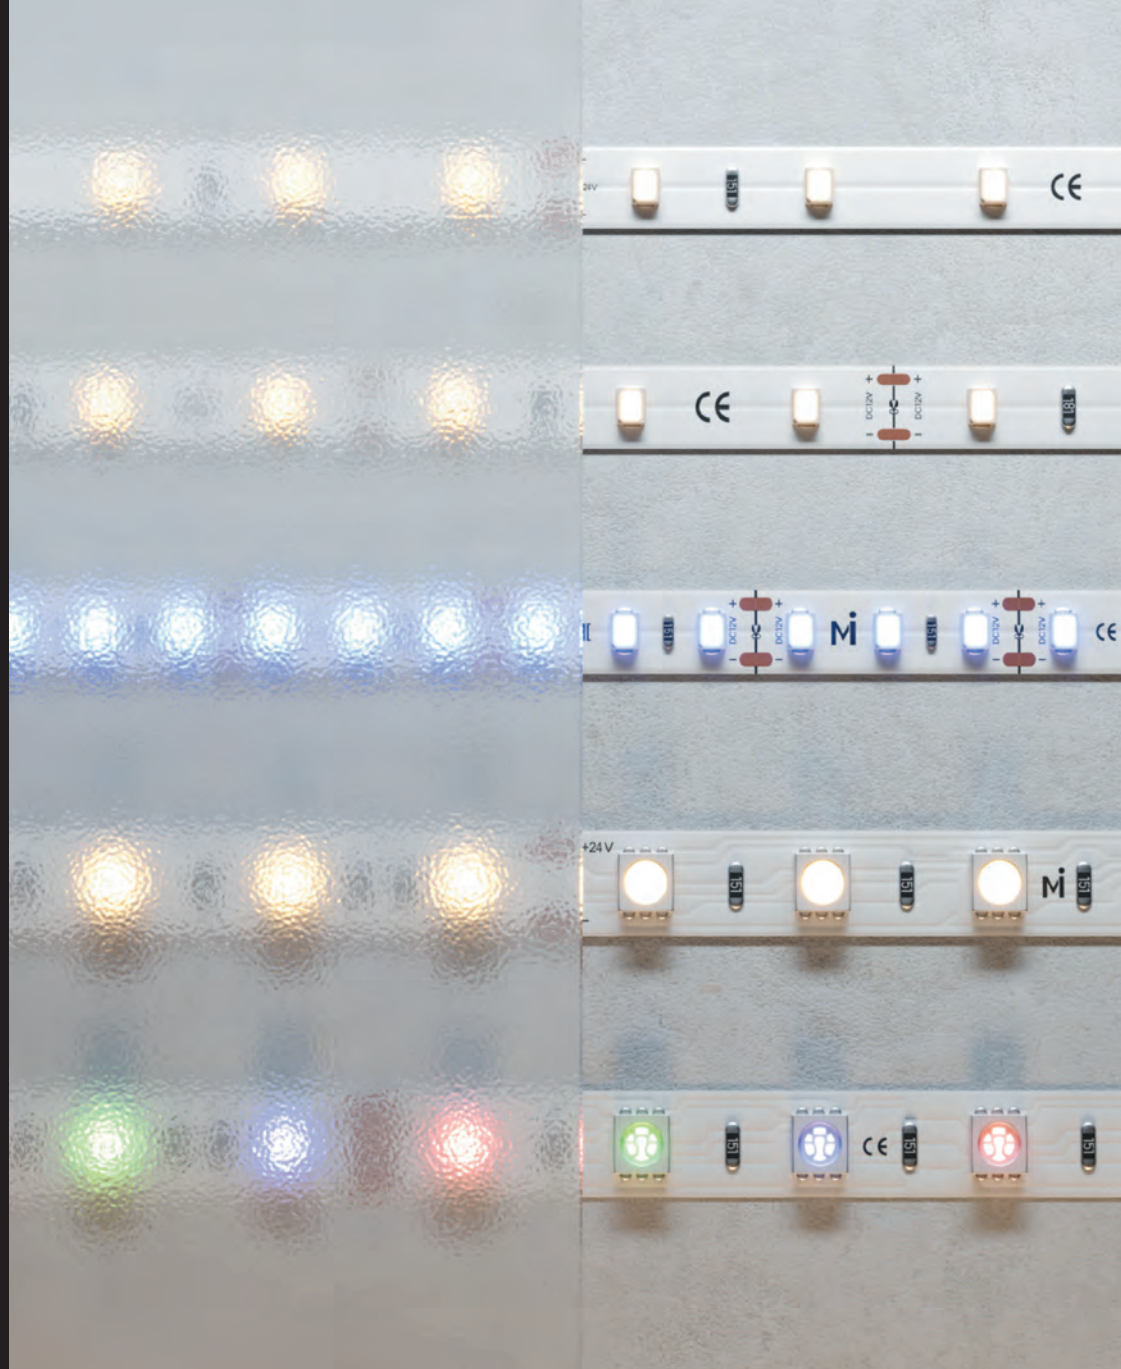

СВЕТОДИОДНАЯ ЛЕНТА | БАЗОВАЯ

ДОСТУПНАЯ СВЕТОДИОДНАЯ ЛЕНТА С ГАРАНТИЕЙ КАЧЕСТВА И ШИРОКИМ АССОРТИМЕНТОМ ПОД ЛЮБЫЕ ПОТРЕБНОСТИ И ПРЕДПОЧТЕНИЯ.

МОНОХРОМНЫЕ: 3000К, 4000К, 6000К

ЦВЕТНЫЕ: RGB

ПРОВОДНИКИ ИЗ СЕРЕБРА

ГАРАНТИЯ ДО 2 ЛЕТ

CRI>80

СРОК СЛУЖБЫ >30 000 ЧАСОВ

Базовая