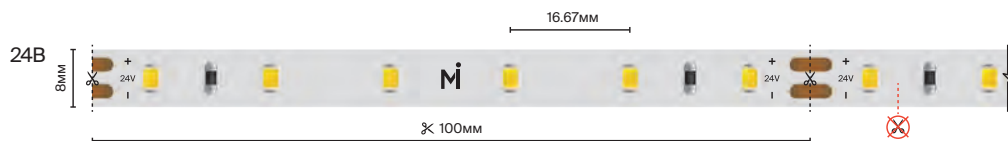

9,6 Вт/м

120 шт/м

Базовая 8-10 mm

подробнее на сайте

4.8 Вт/м

60 шт/м

IP	20		65	
Тип светодиодов	2835			
Светодиоды, шт/м	60			
Мощность, Вт/м	4.8			
Напряжение, В	12	24	12	24
Световой поток, лм/м	500		450	
Ширина, мм	8			
Длина, м	5	50	5	
2700 К	201001	201008	201005	201012
3000 К	201002	201009	201015	201013
4000 К	201003	201010	201016	201014
6000 К	201004	201011		